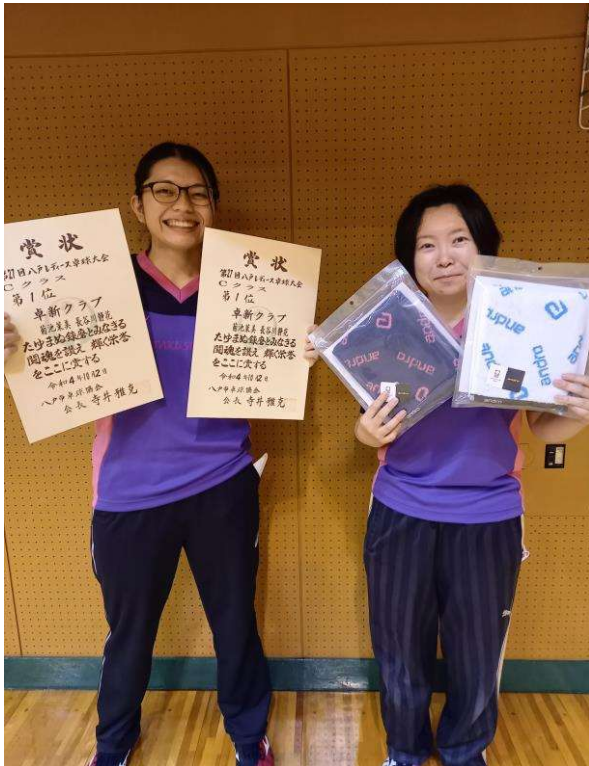

第27回八戸レディース卓球大会

10月2日(日)

八戸市体育館

Aクラス

優勝 八戸工業高校

Bクラス

優勝 卓新クラブA

Cクラス

優勝 卓新クラブB

本部用

2位トーナメント

第27回八戸レディース卓球大会 組み合わせ

主催 八戸市卓球大会

令和4年10月2日

Bクラス

本部用 3位トーナメント

第27回八戸レディース卓球大会

主催 八戸市卓球大会

令和4年10月2日

Aクラス

3位4位トーナメント

本部用

1位トーナメント

第27回八戸レディース卓球大会 組み合わせ