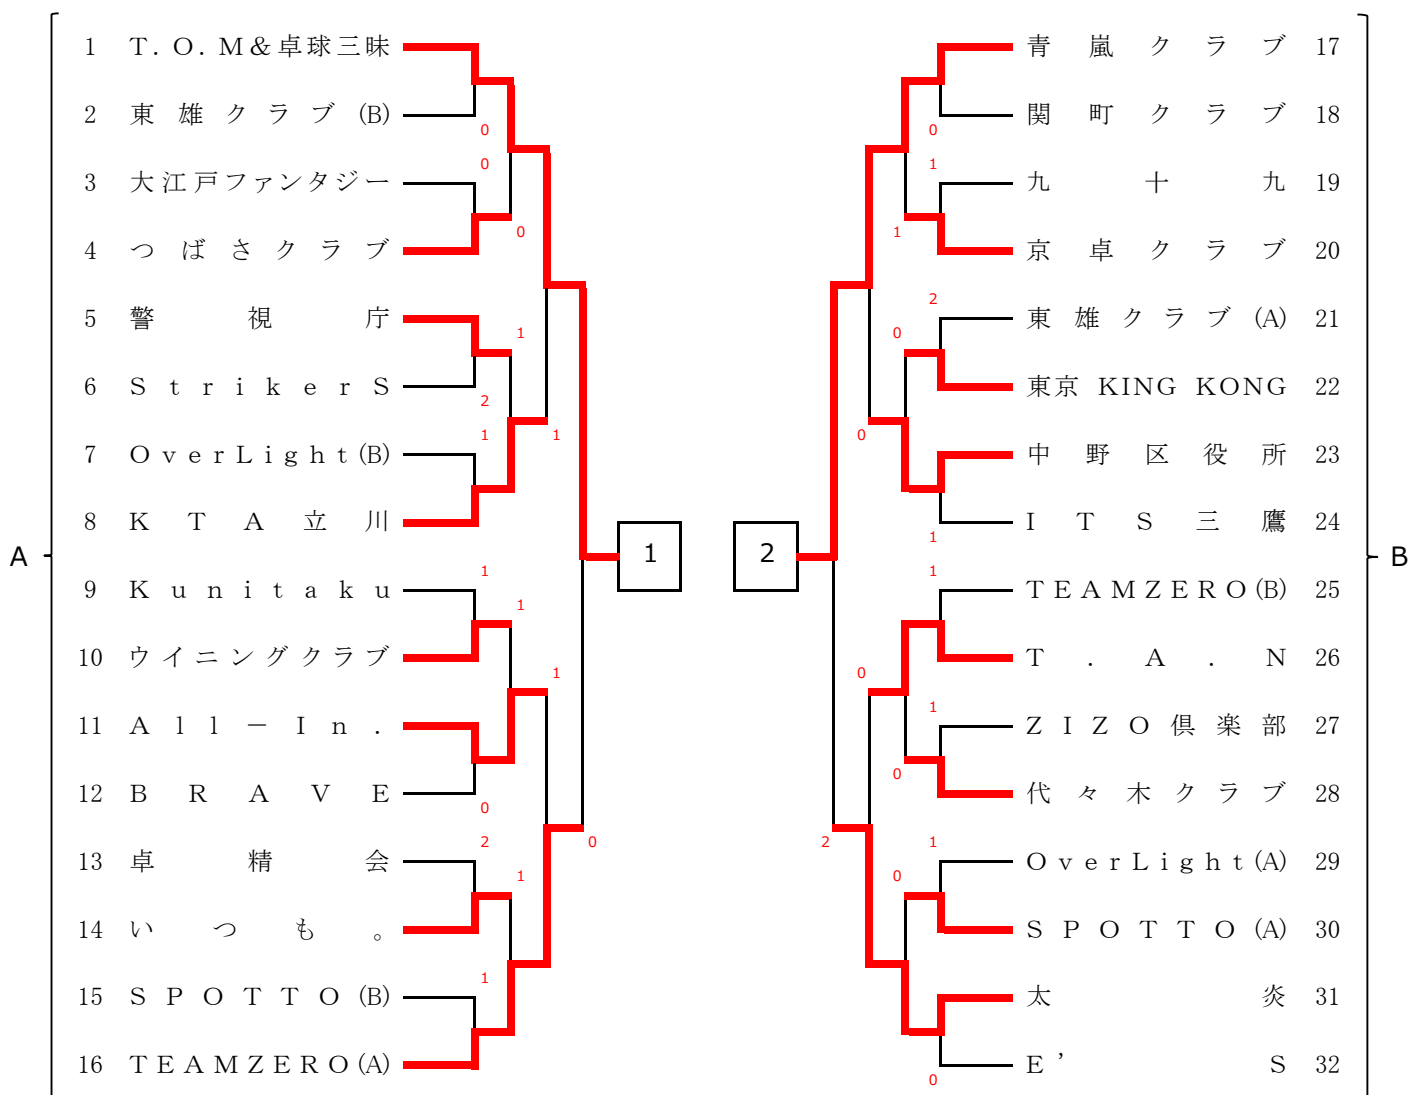

男子一般の部

(参加数 32チーム / 代表 3チーム)

《 敗者復活による決定戦 》

男子一般の部 ・ 選手名簿

チーム名	I T S 三 鷹	い つ も 。	ウイニングクラブ	E ' S	大江戸ファンタジー	OverLight(A)
監督 コーチ 選手	遊 澤 亮 遊 澤 亮 織 部 隆 樋 口 野 孝 小 野 弥 彦 亮 宏 彦 彦 琴 琴	野 原 元 氣 野 岡 柏 伊 原 田 原 藤 元 祐 貴 大 仁 樹 貴 仁 樹 昂 昂	藪 下 裕 士 津 室 大 梅 田 紘 佐 々 木 裕 安 根 木 和	中 村 哲 也 中 吉 哲 弘 洪 宮 慎 猪 川 了 杉 瀨 山 陽	壺 井 祐 介 壺 井 祐 介 伊 藤 近 岡 山 高 本 口 崎 信	小 西 卓 人 藤 川 大 亀 井 悠 佐 藤 太 石 川 湧
チーム名	OverLight(B)	All - In .	京 卓 ク ラ ブ	K u n i t a k u	警 視 庁	K T A 立 川
監督 コーチ 選手	小 西 卓 人 山 中 猫 下 島 剛 島 盛 岡 佑 翼 樹 樹	山 口 遥 大 山 口 遥 大 白 井 遥 大 高 樋 口 裕 樋 口 柳 伸 青 柳 太 朗	御 園 忠 章 松 井 健 島 原 海 藏 藏 俊 星 野 智 人 人 一 介 樹 樹	国 広 哲 弥 荒 磯 亮 祐 高 木 友 晃 浅 利 木 毅 至 至	吉 川 格 吉 川 格 川 田 悠 司 内 健 林 一 友 赤 倉 小 一 倉 小 一	安 田 洋 一 倉 安 富 樽 齋 齋 岸 川 田 萩 原 島 尾 萩 尾 島
チーム名	ZIZO 倶 楽 部	S t r i k e r S	S P O T T O (A)	S P O T T O (B)	青 嵐 ク ラ ブ	関 町 ク ラ ブ
監督 コーチ 選手	中 野 太 智 中 野 太 智 齋 藤 太 智 狩 野 太 智 紺 野 太 智 横 井 信 哉 信 司 哉	藤 吉 友 紀 涌 井 政 人 千 川 村 裕 川 元 木 也 間 諸 田 海 元 瀨 浩 卓 間 瀨 浩 直	小 山 ま ぐ ま 小 山 ま ぐ ま 谷 内 行 小 口 田 則 島 口 田 一 広 行 小 島 夢	小 山 ま ぐ ま 小 寺 智 牛 尾 学 湯 澤 博 井 原 貴 飯 島 信 成	恩 田 功 一 德 島 剛 高 橋 翼 廣 合 志 吉 太 雅 太 吉 太 輝	福 澤 崇 友 近 武 麦 島 直 矢 野 凱 萩 野 野 福 澤 澤 崇
チーム名	太 炎	卓 精 会	TEAMZERO(A)	TEAMZERO(B)	九 十 九	つ ば さ ク ラ ブ
監督 コーチ 選手	片 岡 弘 紀 片 岡 弘 紀 三 浦 太 郎 原 山 哉 杉 野 遼 清 野 史 岡 本 賢 治	池 下 保 夫 大 山 真 一 渡 高 秀 山 邊 秀 中 田 寛 高 京 輔	渡 辺 太 樹 伴 誠 也 松 岡 真 也 今 西 健 太 島 村 直 道 相 馬 練 練	渡 辺 太 樹 浅 井 裕 太 石 川 竜 也 稻 沼 航 平 澤 翔 益 成 大 渡 辺 太 樹	園 椋 辰 弘 島 田 寛 鹿 島 俊 鈴 木 一 鈴 木 希 大 鈴 宗 桶 熊 健 人	胡 京 文 市 川 雄 杉 本 晴 菊 地 毅 瀬 谷 祐 祐
チーム名	T . A . N	T . O . M & 卓 球 三 味	東 京 K I N G K O N G	東 雄 ク ラ ブ (A)	東 雄 ク ラ ブ (B)	中 野 区 役 所
監督 コーチ 選手	田 中 純 一 田 中 純 一 佐 藤 純 一 伊 藤 正 樹 戸 藤 正 樹 荒 井 大 希 中 里 遥 剛 馬 馬	宮 崎 拓 也 飯 野 弘 義 松 崎 友 佑 石 塚 航 平 三 上 貴 弘 坂 野 申 悟 吉 田 和 也	浅 葉 克 己 藤 沼 重 人 牛 山 正 岳 杉 山 積 樹 穂 田 和 郎	巽 晶 太郎 島 村 亮 原 口 史 巽 玲 史 工 藤 佑 哉	巽 晶 太郎 梅 本 優 安 部 野 希 上 野 貴 大 久 保 平	諸 角 和 男 長 谷 川 義 水 野 純 山 田 将 赤 羽 真 人
チーム名	B R A V E	代 々 木 ク ラ ブ				
監督 コーチ 選手	品 川 政 寛 佐 藤 佑 樹 宮 城 昌 利 西 本 晃 将 坂 本 将 朋 茶 木 幸 幸	唐 橋 和 之 成 富 晃 永 安 紀 山 田 耕 岡 田 貴 高 橋 優 希				