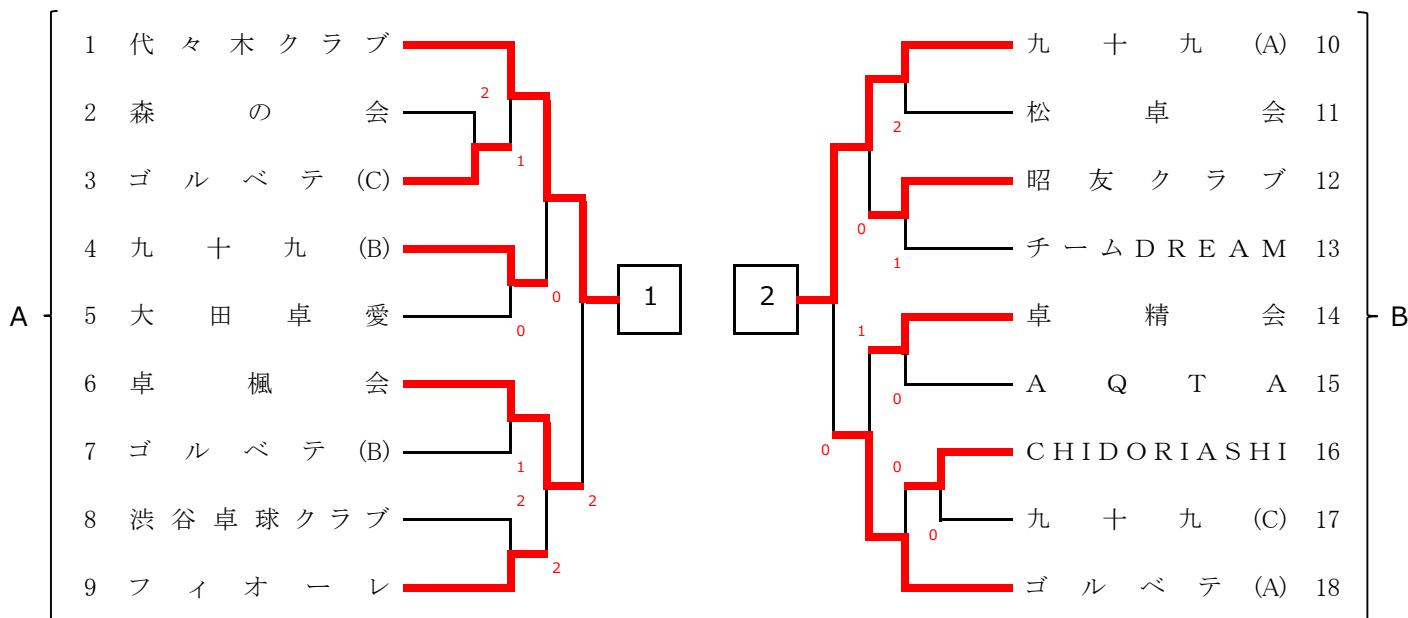

男子 50 歳以上の部

(参加数 18チーム / 代表 3チーム)

《 敗者復活による決定戦 》

男子 50 歳以上の部 ・ 選手名簿

チーム名	A Q T A	大 田 卓 愛	ゴルベテ (A)	ゴルベテ (B)	ゴルベテ (C)	渋谷卓球クラブ	
監督	島 立 英 樹	黒 坂 和 美	河 原 充	野 村 昌 俊	市 川 岳	堀 江 次 郎	
コーチ			中 村 智 子				
選手	塚 原 清 文 藤 田 和 彦 島 立 英 樹 安 富 淳 也 李 鎔 宅	登 尾 日 出 男 宇 田 和 久 小 山 内 祥 也 寺 門 哲 也 飯 島 正 誠	河 原 充 勉 中 村 松 木 浩 行	野 村 昌 俊 藤 本 豊 志 井 上 弘 道 赤 羽 真 市 山 本 郎 茂	森 菌 誠 白 土 洋 己 清 水 克 憲 齊 藤 誠	堀 江 次 郎 笠 井 純 一 河 越 弘 典 田 中 新 隆 岡 野 隆 一 長 谷 川 宏	
チーム名	松 卓 会	昭 友 クラ ブ	卓 精 会	卓 楓 会	チ ー ム D R E A M	CHIDORIASHI	
監督	笹 川 哲 也	原 田 和 男	池 山 保 夫	三 田 村 則 明	軽 部 幸 三	小 川 貴 行	
コーチ			下 山 真 一		軽 部 麻 紀 子		
選手	野 崎 和 男 伊 藤 健 太 郎 枝 木 英 知 孫 劍 明 計 良 和	若 林 八 十 二 小 谷 野 善 徳 松 倉 聡 明 牧 山 光 範 末 田 道 秋	池 山 保 夫 池 山 保 明 谷 崎 本 和 松 林 和 真 大 林 彦 一 下 山 真 一	三 田 村 則 明 三 田 村 則 明 八 城 守 清 荒 井 大 人 原 口 義 久 横 山 義 浩	坂 根 加 谷 植 井 山 藤 部 田 井 明 守 清 大 久	菅 野 太 展 吉 田 照 史 小 原 大 渡 中 野	
チーム名	九 十 九 (A)	九 十 九 (B)	九 十 九 (C)	フ イ オ ー レ	森 の 会	代 々 木 クラ ブ	
監督	園 田 辰 弘	園 田 辰 弘	園 田 辰 弘	河 野 誠	白 津 豊 久	野 中 修 二	
コーチ	新 保 桃 子	椋 木 由 紀	椋 木 由 紀				
選手	園 田 辰 弘 新 保 桃 子 佐 藤 健 一 河 田 敏 裕 田 中 敏 寛	鈴 木 西 澤 河 平 澤 田 高 万 沢	北 川 英 幹 太 田 久 保 川 堀 直 孝 久 澤 孝 宏	西 村 公 俊 横 山 本 博 山 野 間 博 下 野 間 博 有 河 野	白 津 豊 久 新 見 侯 中 小 田 村 山	野 中 修 二 唐 橋 英 明 山 岡 毅 文 山 藤 本 春 彦 三 瓶 博	