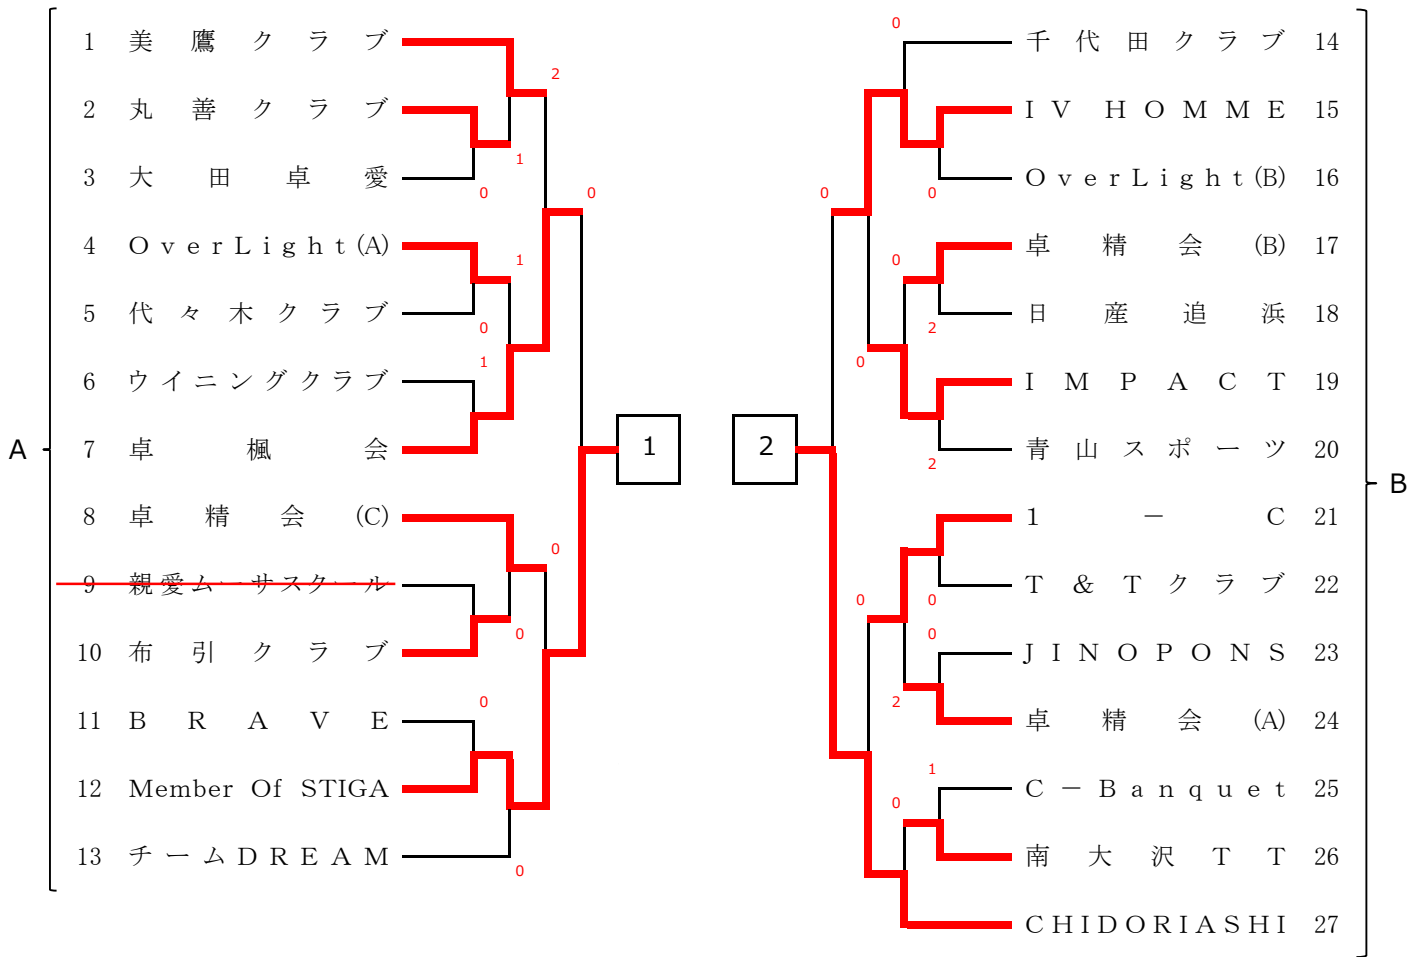

男子 30 歳以上の部

(参加数 27チーム / 代表 3チーム)

《 敗者復活による決定戦 》