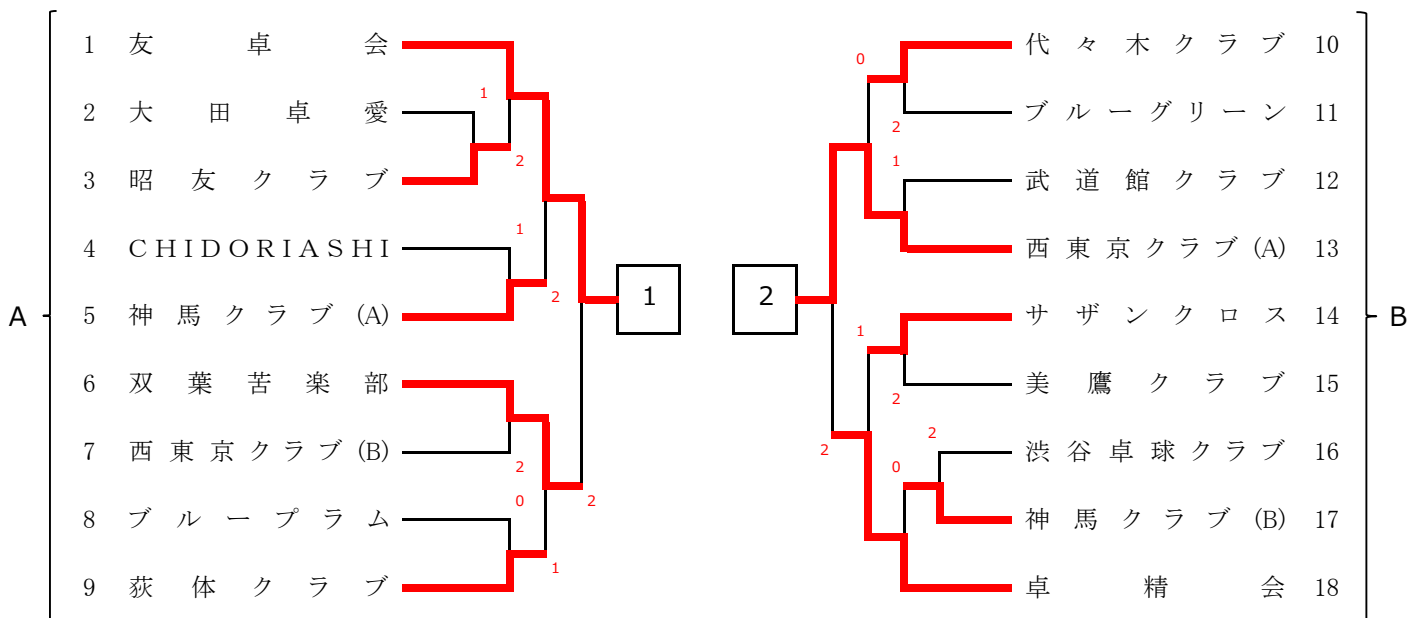

男子65歳以上の部

(参加数 18チーム / 代表 3チーム)

《 敗者復活による決定戦 》

男子65歳以上の部 ・ 選手名簿

チーム名	大田卓愛	荻体クラブ	サザンクロス	渋谷卓球クラブ	昭友クラブ	神馬クラブ(A)
監督	黒坂和美	角井佑好	道上進一	井上征治	原田和男	坂本謙一
コーチ			三木圭一			
選手	板倉静雄 黒坂和美 余江俊二 安本隆 斉木真一郎	古宇田文男 戸谷昭夫 幸田充弘 大越将良 角井佑好	大橋紘明 古川敏明 仲村渠功 平井千民 出田秀人 佐藤典弘	井上征治 安田正一 金沢清三郎 中村秀夫 阿部英樹	原田和男 濱渦健久 島内幸規 八峠正	河内勉史 釋隆賢 広浜久治 間口賢良 深澤良司
チーム名	神馬クラブ(B)	卓精会	CHIDORIASHI	西東京クラブ(A)	西東京クラブ(B)	双葉苦楽部
監督	坂本謙一	増田健一	小川貴行	富岡成一	富岡成一	具志堅一
コーチ						
選手	山下滋一 坂本謙一 大杉吉和 玉川和裕 石川裕康	金本利夫 長谷川豊信 増田健一 中西聖朗 佐藤利朗	白井良文 松本和馬 松岡豊治 中田裕	富岡成一 富岡清春 大熊敏正 馬場正洋 中山清司 ~~吉岡隆夫~~	田中秀夫 松木積夫 豊島信一 齋藤一	具志堅一章 寺川俊英 高橋孝司 吉野司晃 樋渡
チーム名	武道館クラブ	ブルーグリーン	ブループラム	美鷹クラブ	友卓会	代々木クラブ
監督	高橋晋	武山嘉成	清水正己	畔川礼司	尾崎正延	渡辺昂史
コーチ						
選手	高橋晋二 酒井勇正 安達正一 菅一夫	中井政雄 武山嘉成 八木保昭 藤井捷靖 吉岡春樹	土方孝行 成末回天 清水正将 久保藤正 遠藤彦憲	清水満雄 坂見弘幸 道本信生 鈴木久弥	井津雅治 山崎正秀 佐野秀均 ~~尾崎正延~~ 藤原昇	仲井照凱 渡辺昂史 高橋忠夫 駒木根保良 井上正道