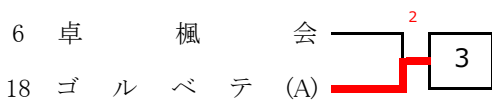

男子 50 歳以上の部 ・ 選手名簿

チーム名	A Q T A	大 田 卓 愛	ゴルベテ (A)	ゴルベテ (B)	ゴルベテ (C)	渋谷卓球クラブ	
監督	島 立 英 樹	黒 坂 和 美	~~河 原 充~~	野 村 昌 俊	市 川 岳	堀 江 次 郎	
コーチ			~~中 村 智 子~~				
選手	塚 原 清 文 藤 田 和 彦 島 立 英 樹 安 富 淳 也 李 鎔 宅	登 尾 日 出 男 宇 田 和 久 小 山 内 祥 也 寺 門 哲 也 飯 島 正 誠	~~河 原 充 勉 中 村 松 木 浩 行~~	野 村 昌 俊 藤 本 豊 志 井 上 弘 道 赤 羽 真 市 山 本 郎 茂	森 菌 誠 白 土 洋 己 清 水 克 憲 齊 藤 誠	堀 江 次 郎 笠 井 純 一 河 越 弘 典 田 中 新 隆 岡 野 隆 一 長 谷 川 宏	
チーム名	松 卓 会	昭 友 クラ ブ	卓 精 会	卓 楓 会	チ ー ム D R E A M	CHIDORIASHI	
監督	笹 川 哲 也	原 田 和 男	池 山 保 夫	三 田 村 則 明	軽 部 幸 三	小 川 貴 行	
コーチ			下 山 真 一		軽 部 麻 紀 子		
選手	野 崎 和 男 伊 藤 健 太 郎 枝 木 英 知 孫 劍 明 計 良 和	若 林 八 十 二 小 谷 野 善 徳 松 倉 聡 明 牧 山 光 範 末 田 道 秋	池 山 保 夫 池 山 保 明 谷 崎 本 和 松 林 和 真 大 林 彦 一 下 山 真 一	三 田 村 則 明 三 田 村 則 明 八 城 守 清 荒 井 大 人 原 口 義 久 横 山 義 浩	坂 根 加 谷 植 井 山 藤 部 田 井 明 守 清 大 久	菅 野 太 展 吉 田 照 史 小 原 大 渡 中 野	
チーム名	九 十 九 (A)	九 十 九 (B)	九 十 九 (C)	フ イ オ ー レ	森 の 会	代 々 木 クラ ブ	
監督	~~園 田 辰 弘~~	園 田 辰 弘	園 田 辰 弘	河 野 誠	白 津 豊 久	野 中 修 二	
コーチ	~~新 保 桃 子~~	椋 木 由 紀	椋 木 由 紀				
選手	~~園 田 辰 弘 新 保 桃 子 佐 藤 健 一 河 田 敏 裕 田 中 敏 寛~~	鈴 木 西 澤 河 平 澤 田 高 万 沢	北 川 英 幹 太 田 久 保 川 堀 直 孝 久 澤 孝 宏	西 村 公 俊 横 山 本 博 山 野 間 博 下 野 間 博 有 河 野	白 津 豊 久 新 見 侯 中 小 田 村 山	野 中 修 二 唐 橋 英 明 山 岡 毅 文 山 藤 本 春 彦 三 瓶 博