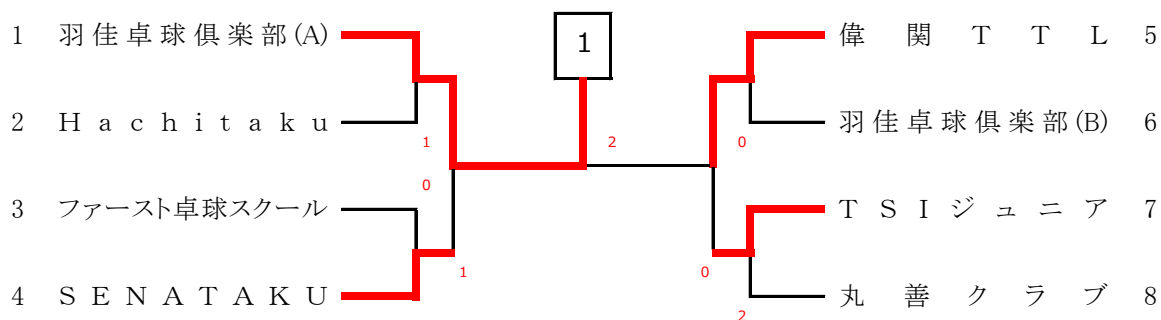

女子小・中学生の部

(参加数 8チーム / 代表 1チーム)

選手名簿

チーム名	偉関 T T L	SENATAKU	T S I ジュニア	Hachitaku	羽佳卓球倶楽部(A)
監督	偉関	瀬名和彦	岩崎邦広	長尾	羽佳純子
コーチ	姜赫	瀬名和彦	岩崎直広	古屋	中野ひまり
選手	吉住文心 水元桃志 馬場住志 吉宮澤瑞	石坂下崎園本藤 山杉大岸加	國枝磯橋崎田 小三岩廣	木藤井村 高玉西	伊藤友杏美 大橋来そよ 羽田松心菜
チーム名	羽佳卓球倶楽部(B)	ファースト卓球スクール	丸善クラブ		
監督	村松美穂	小堀有介	石川肇		
コーチ	橋本オ子	濱野未住	橋本泰樹		
選手	加藤歩 大井上 井田愛	浅見嶋井山 川武下	庄司藤上元室田 川向澤安池	こま香 澄遥藍稟