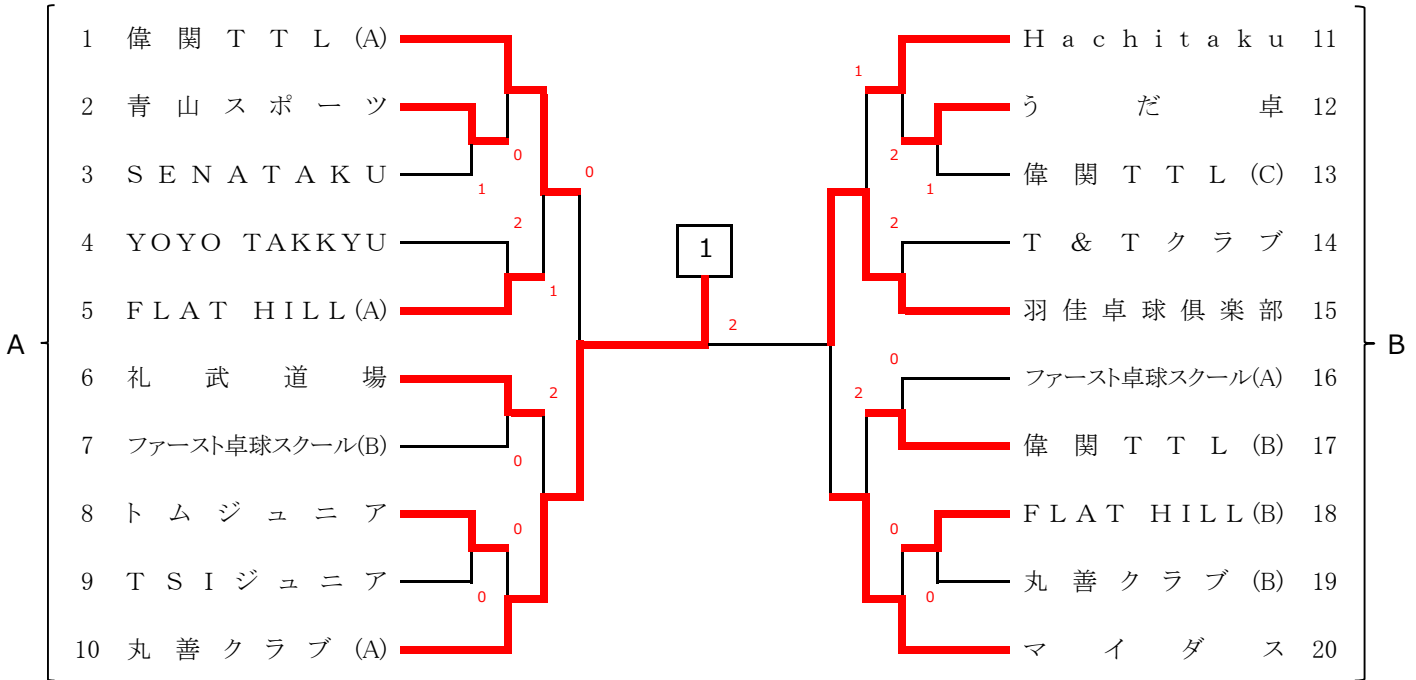

男子小・中学生の部

(参加数 20チーム / 代表 1チーム)

男子小・中学生の部 ・ 選手名簿

チーム名	青山スポーツ	偉関TTL(A)	偉関TTL(B)	偉関TTL(C)	うだ卓	SENATAKU
監督	青山三弦	偉関絹子	偉関絹子	偉関絹子	宇田直充	瀬名和彦
コーチ	福山季惟	施石経仁	施石経仁	施石経仁	宇田直充	瀬名和彦
選手	池田勇羽 宇津木拓真 峯村琉生	宗石経仁 宗石篤頼 根岸凛空 根岸奏林	平野晃聖 小野惺士 木村壮太 川口洋翔	志井豊秀 梶辰秀 根本裕大 熊沢悠人	平柳亮宜 玉井良吾 及川悠直 龍崎直啓	秋月太郎 中谷原仁 増金尾楽 平山一牙
チーム名	T&Tクラブ	TSIジュニア	トムジュニア	Hachitaku	羽佳卓球倶楽部	ファースト卓球スクール(A)
監督	伊藤由宇	岩崎邦広	佐藤孝寿	齋藤健太	白山正之	浅沼慎也
コーチ	菅野智世	岩崎直広	松村和哉	長尾健太郎	羽佳翔鵬	濱野友希
選手	小関海斗 笠松亮人 阿部千晃 福田歩斗	島崎悦史 植松修平 森山湊仁 加藤明澄 赤嶺響多	久保浦正倫 宮見優輝 柴田雄樹 丸山光希	川嶋康太郎 小池次郎 西村力真 三枝千紘 高橋蒼空 千本木翔大	北島涼太郎 並木幹太 鈴木晴大 石塚大智	大谷明翔 高山健太 小籠谷魁
チーム名	ファースト卓球スクール(B)	FLAT HILL(A)	FLAT HILL(B)	マイダス	丸善クラブ(A)	丸善クラブ(B)
監督	浅沼慎也	平岡義博	平岡義博	小泉慶秀	橋本泰樹	橋本泰樹
コーチ	藤井新太	松本ひなた	松本ひなた	舩山晶子	石川悠介	石川悠介
選手	友部朝隼 大川隼央 味岡理文	徳田来斗 松本丈瑠 澤田瑠卓	雨宮星迅 小谷田須鈴 藤木嘉晴	嶋田風雅 直井健一郎 野川駿斗 大窪理央 直井創二郎	福井悠惠 石川将康 藤本倉司	内田安遥 駒梅平石 井澤野田 澤野悠太
チーム名	YOYO TAKKYU	礼武道場				
監督	川口陽陽	原田隆雅				
コーチ	川口歌織	島岡修斗				
選手	中尾友康 奥田亮輝 遠山文悟 羽柴文慧 中崎士向 川口陽向	三木修斗 原田カイジ 田沼瞬羽 福永蒼羽				

女子小・中学生の部

(参加数 8チーム / 代表 1チーム)

選手名簿

チーム名	偉関 T T L	SENATAKU	T S I ジュニア	Hachitaku	羽佳卓球倶楽部(A)
監督	偉関	瀬名和彦	岩崎邦広	長尾	羽佳純子
コーチ	姜赫	瀬名和彦	岩崎直広	古屋	中野ひまり
選手	吉住文心 水元桃志 馬場住志 吉宮澤瑞	石坂下崎園本藤 山杉大岸加	國枝磯橋崎田 小三岩廣	木藤井村 高玉西	伊藤友杏美 大橋来そよ 羽田松心菜
チーム名	羽佳卓球倶楽部(B)	ファースト卓球スクール	丸善クラブ		
監督	村松美穂	小堀有介	石川肇		
コーチ	橋本オ子	濱野未住	橋本泰樹		
選手	加藤歩 大井上 井田愛	浅見嶋井山 川武下	庄司藤上元室田 川向澤安池	こま香 澄遥藍稟	