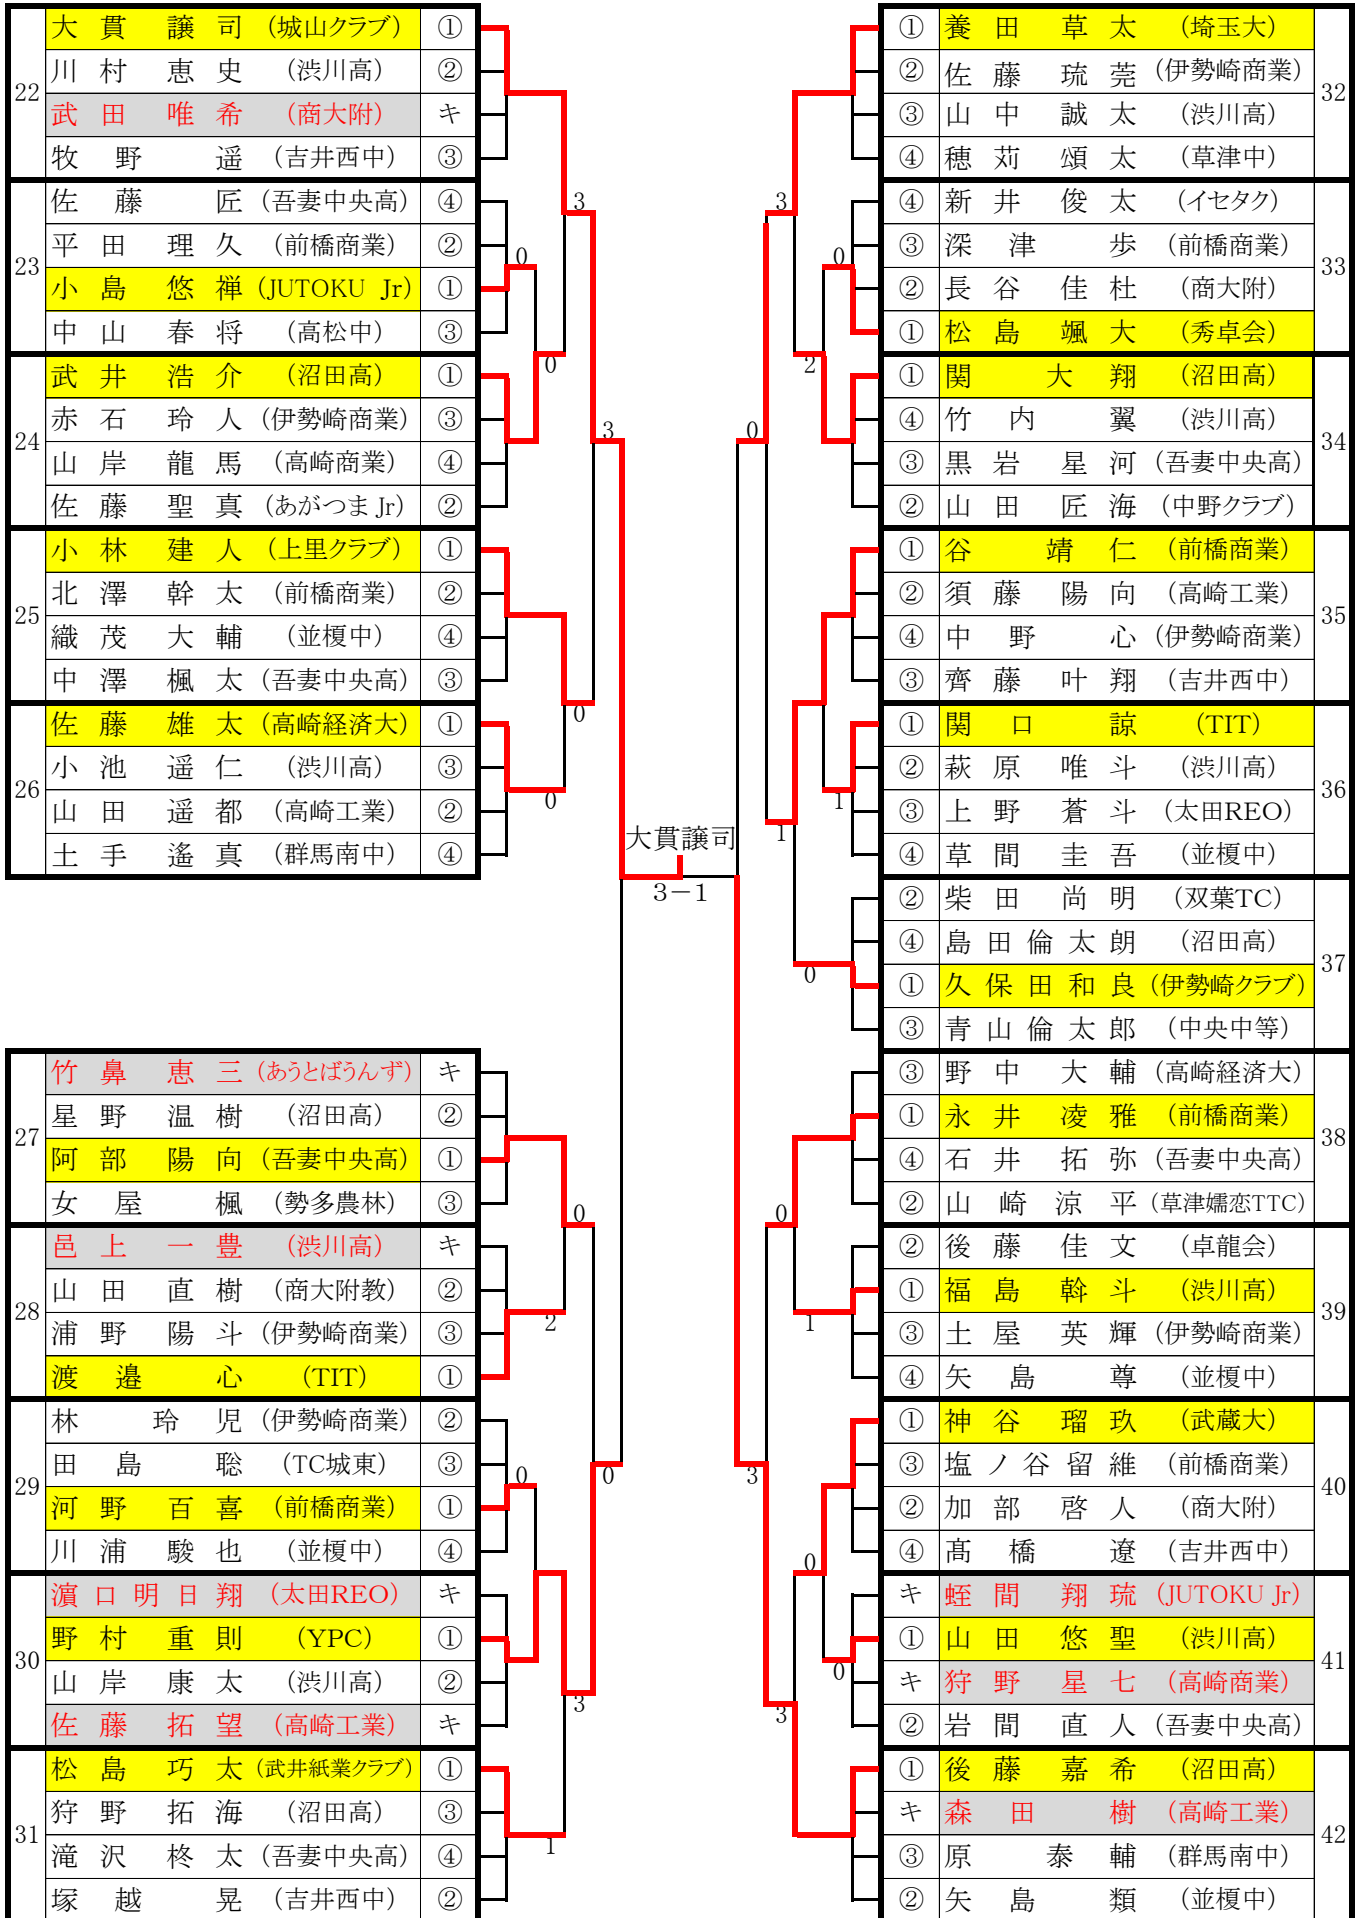

一般男子 No.1

1	後藤 稜 弥 (沼田高) ①	3	1	① 高橋 泰 生 (伊勢崎商業)	12
	酒井 歩 希 (高崎工業) ③			② 櫻井 優 斗 (商大附)	
	佐藤 琉 輝 (吾妻中央高) ④			④ 粂山 大 翔 (渋川高)	
	佐藤 蒼 真 (あがつまJr) ②			③ 清 水 永 遠 (並榎中)	
2	野村 佳 希 (太田REO) ②	3	1	① 黛 拓 杜 (前橋商業)	13
	荒木 俊 哉 (渋川高) ①			② 高野 和 人 (OKI)	
	碓氷 拓 海 (伊勢崎商業) ③			③ 浦野 遼 (高崎工業)	
	後藤 裕 次郎 (並榎中) ④			④ 金田 義 輝 (吉井西中)	
3	深堀 認 (高崎商業) ①	3	0	① 橋本 理陽人 (郡山ふれあい卓球)	14
	柄澤 聡 (商大附教員) ③			② 片野 遙 斗 (沼田高)	
	小保方 紫 音 (前橋商業) ②			③ 唐澤 颯 希 (吾妻中央高)	
	佐藤 陽 飛 (吾妻中央高) ④			④ 重本 琉 生 (群馬南中)	
4	飯塚 蒼 (秀卓会) ①	1	0	② 渡辺 洋 一 (クラブ榛名)	15
	大島 太陽 (前橋商業) ②			① 川井 颯 人 (前橋商業)	
	岩根 魁 里 (渋川高) キ			③ 小森谷 拓 真 (太田REO)	
	塚越 昇 (吉井西中) ③			④ 市川 蓮 也 (高崎商業)	
5	福原 祥 平 (あづまクラブ) ①	3	1	① 黒金 創 一郎 (高崎経済大)	16
	津久井 耀 (沼田高) ②			キ 梶原 雄 吾 (渋川高)	
	茂木 一 輝 (伊勢崎商業) ④			② 齋藤 七 輝 (伊勢崎商業)	
	須貝 太 一 (商大附) ③			③ 吉田 裕 翔 (草津中)	
6	金井 悠 真 (前橋商業) ①	3-0	1	① 内田 幸 樹 (上里クラブ)	17
	下田 優 仁 (渋川高) ④			② 唐澤 光 輝 (沼田高)	
	倉田 智 貴 (沼田高) ③			キ 平塚 輝 (吾妻中央高)	
	最上 泰 地 (TIT) ②			③ 野中 奏 良 (並榎中)	
7	下谷 龍 太 朗 (草津孺恋TTC) ①	1	0	キ 小柴 琉 伊 (高崎工業)	18
	神村 斗 樹 (渋川高) ③			① 臼杵 莉 玖 (前橋商業)	
	齊藤 響 希 (吉井高) ②			③ 原田 碧 (商大附)	
	小林 珈 亜 人 (並榎中) ④			② 剣持 誠 寿 (渋川高)	
8	林 颯 太 (吾妻中央高) ③	1	2	① 小澤 蔵 馬 (沼田高)	19
	サラステリオ イバン (伊勢崎商業) ①			③ 神道 康 佑 (渋川高)	
	立石 宗 男 (藤岡クラブ) ④			② 加藤 修 人 (伊勢崎商業)	
	田村 優 真 (高崎工業) ②			④ 宮澤 勇 輝 (吉井西中)	
9	星野 陽 (沼田高) ①	0	0	③ 村井田 翔 太 (イセタク)	20
	黒岩 樹 (吾妻中央高) キ			② 阿部 洸 太 (前橋商業)	
	五十嵐 陸 (太田REO) ②			④ 塩ノ谷 侑 空 (秀卓会)	
	山口 夏 輝 (草津中) ③			① 久保田 優 斗 (殖蓮中)	
10	富樫 亮 太 (商大附) ①	3	3	① 関 舞 央 (新島学園)	21
	太刀川 和 志 (渋川高) ②			② 石井 陽 介 (渋川高)	
	渡辺 幸 大 (勢多農林) ③			③ 青木 泉 (吾妻中央高)	
	後藤 咲 (JUTOKU Jr) ④			キ 岡田 拓 斗 (勢多農林)	
11	長谷川 俊 太 (武蔵大) ①	3	3		
	田島 光 基 (前橋商業) ③				
	藤本 進 太郎 (中央中等) ②				
	織茂 拓 未 (並榎中) ④				

決勝

後藤 稜 弥 (沼田高)	3-2	大貫 讓 司 (城山クラブ)
--------------	-----	----------------

一般男子 No.2

一般女子