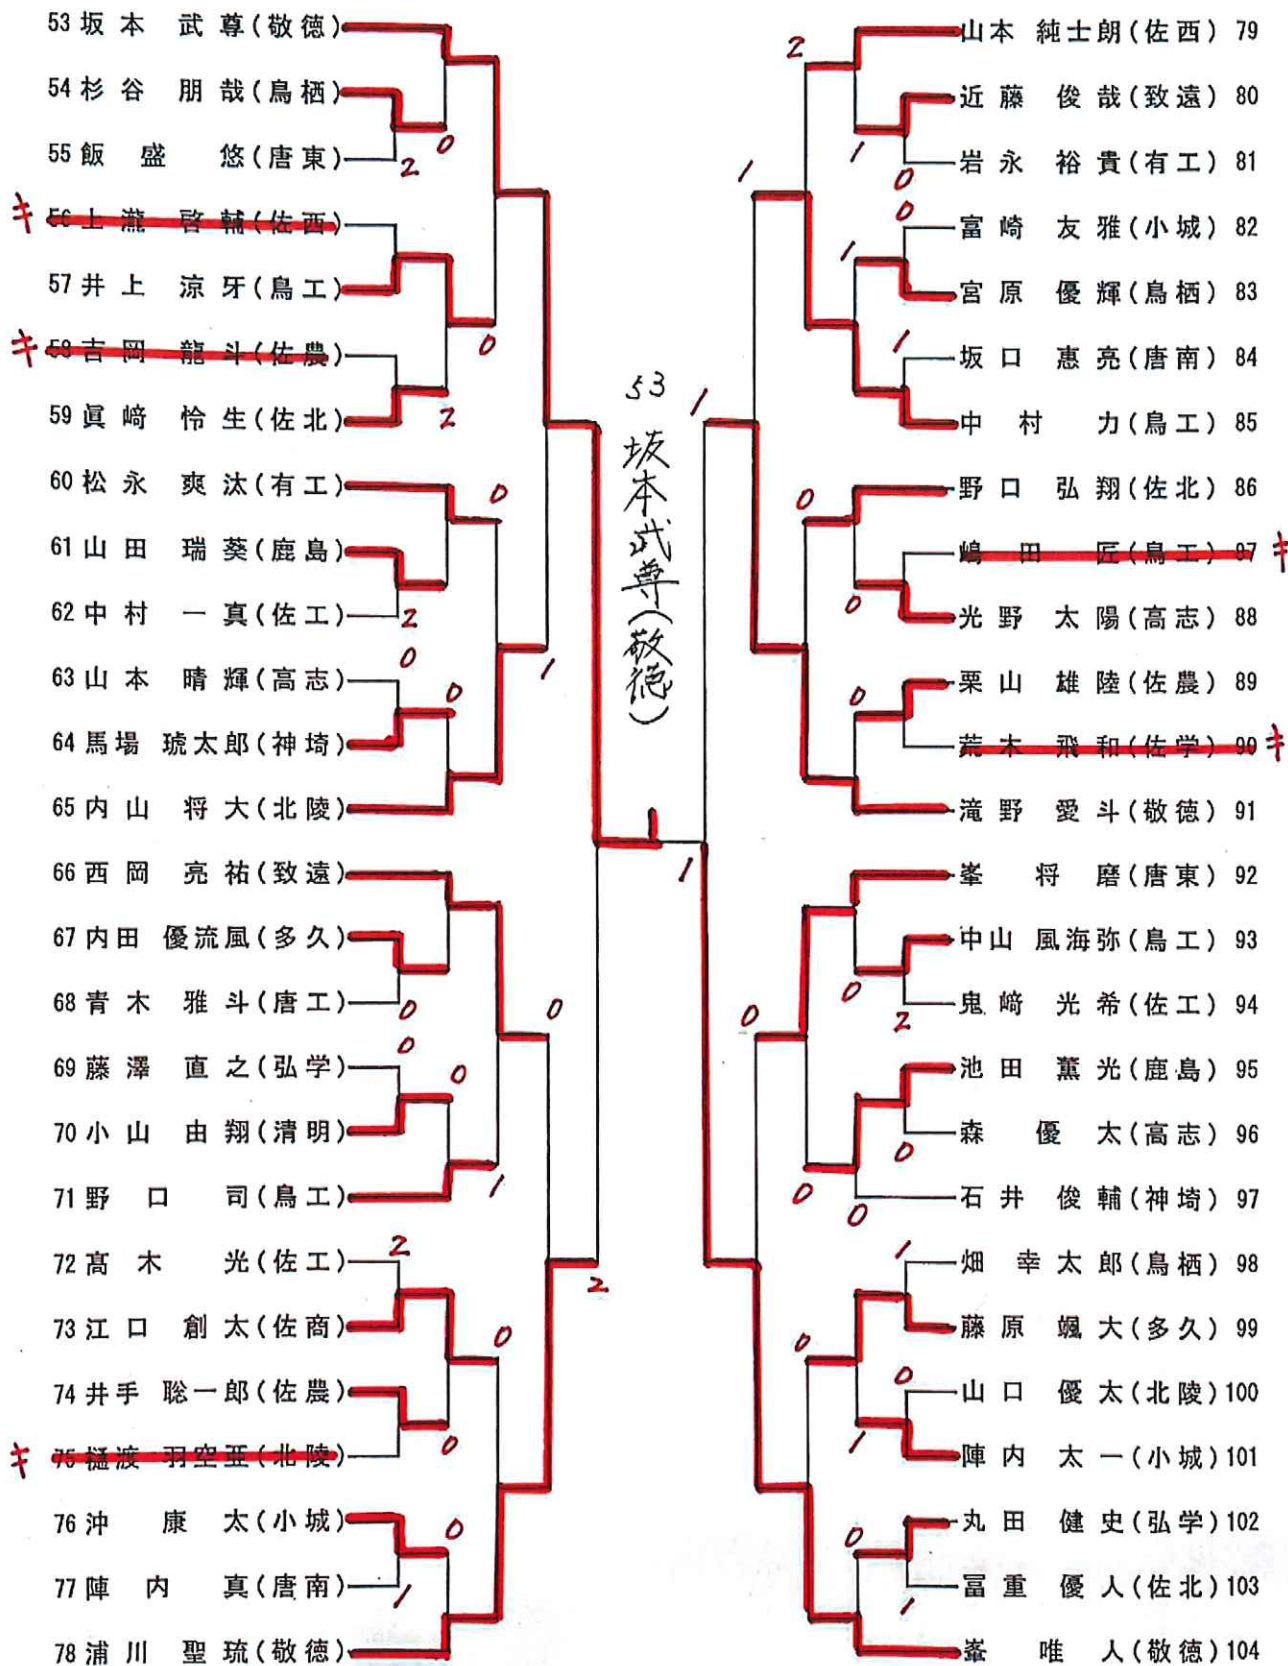

2年男子シングルス (1)

優勝 53 坂本武尊 (敬徳)

1. 古庄律希 (北陵)

決勝

1. 古庄律希 (北陵) 3 53 坂本武尊 (敬徳)

| |
|-------|
| 10-12 |
| 11-7 |
| 9-11 |
| 8-11 |

キ

キ

キ

2年男子シングルス (2)

1年男子シングルス (1)

決勝

1 牧野 輝 (北陵) $\left(\begin{matrix} 15-13 \\ 11-6 \\ 8-11 \\ 8-11 \\ 11-5 \end{matrix} \right)$ 2 井上 (北陵)

- 1 牧野 輝 (北陵)
- 2 上野 楓名斗 (清明)
- 3 武富 哲也 (佐商)
- 4 古館 洸季 (伊実)
- ~~5 山口 晋之介 (唐工)~~
- 6 花田 侑汰 (鳥栖)
- 7 秋丸 真汰 (佐工)
- 8 古賀 大誠 (武雄)
- 9 皆本 泰治 (致遠)
- 10 能美 賢太 (伊高)
- 11 三根 大和 (佐工)
- ~~12 岩永 倭士郎 (佐北)~~
- 13 近藤 仁 (唐東)
- 14 城島 仁愛 (卓修館)
- 15 山崎 優太郎 (高志)
- 16 竹林 颯斗 (三高)
- 17 大島 朔弥 (致遠)
- 18 福島 卓也 (高志)
- 19 深堀 悟史 (鳥工)
- 20 川原 一輝 (伊実)
- 21 笹山 義斗 (唐東)
- 22 坂井 智哉 (佐商)
- 23 大坪 暖 (鹿島)
- 24 向井 将斗 (三高)
- 25 松本 鼓太郎 (致遠)
- 26 杉原 結 (武雄)
- 27 木下 晴允 (小城)
- 28 山口 孔奨 (佐工)
- 29 原楨 廣輝 (三高)
- 30 樋口 仁 (北陵)
- 31 福井 琉弦 (唐西)
- 32 森永 吉宗 (有工)
- 33 古賀 俊平 (致遠)

- 34 笹山 義経 (唐東)
- 35 落合 唯 (伊高)
- 36 大島 寛大 (高志)
- ~~37 安徳 英音 (鳥工)~~
- 38 峰松 晃太郎 (北陵)
- 39 原口 悠大 (佐北)
- 40 竹林 遼斗 (三高)
- 41 馬場 悠生 (致遠)
- 42 山本 展也 (鹿島)
- 43 兵働 空 (多久)
- 44 樋渡 廣 (有工)
- 45 吉松 和哉 (鳥栖)
- 46 山口 拓海 (佐商)
- 47 瀬戸 帝徳 (唐南)
- 48 中島 聡汰 (致遠)
- 49 田中 北星 (敬徳)
- 50 坂井 翔 (佐工)
- 51 山田 怜雄 (佐西)
- ~~52 小西 翔真 (清明)~~
- 53 小林 蒼生也 (致遠)
- 54 清水 達哉 (弘学)
- 55 竹尾 翼 (三高)
- 56 松林 陽宏 (唐西)
- 57 中原 剛士 (高志)
- 58 河内埜 藍斗 (武雄)
- 59 石隈 大輝 (佐工)
- 60 坂本 大翔 (鹿島)
- 61 江藤 俊介 (唐工)
- 62 末永 光琉 (致遠)
- 63 井崎 啓太 (北陵)
- 64 藤井 真輝 (佐商)
- 65 下平 莉央 (伊実)
- 66 松崎 由起 (鳥工)
- 67 豆田 遥都 (致遠)