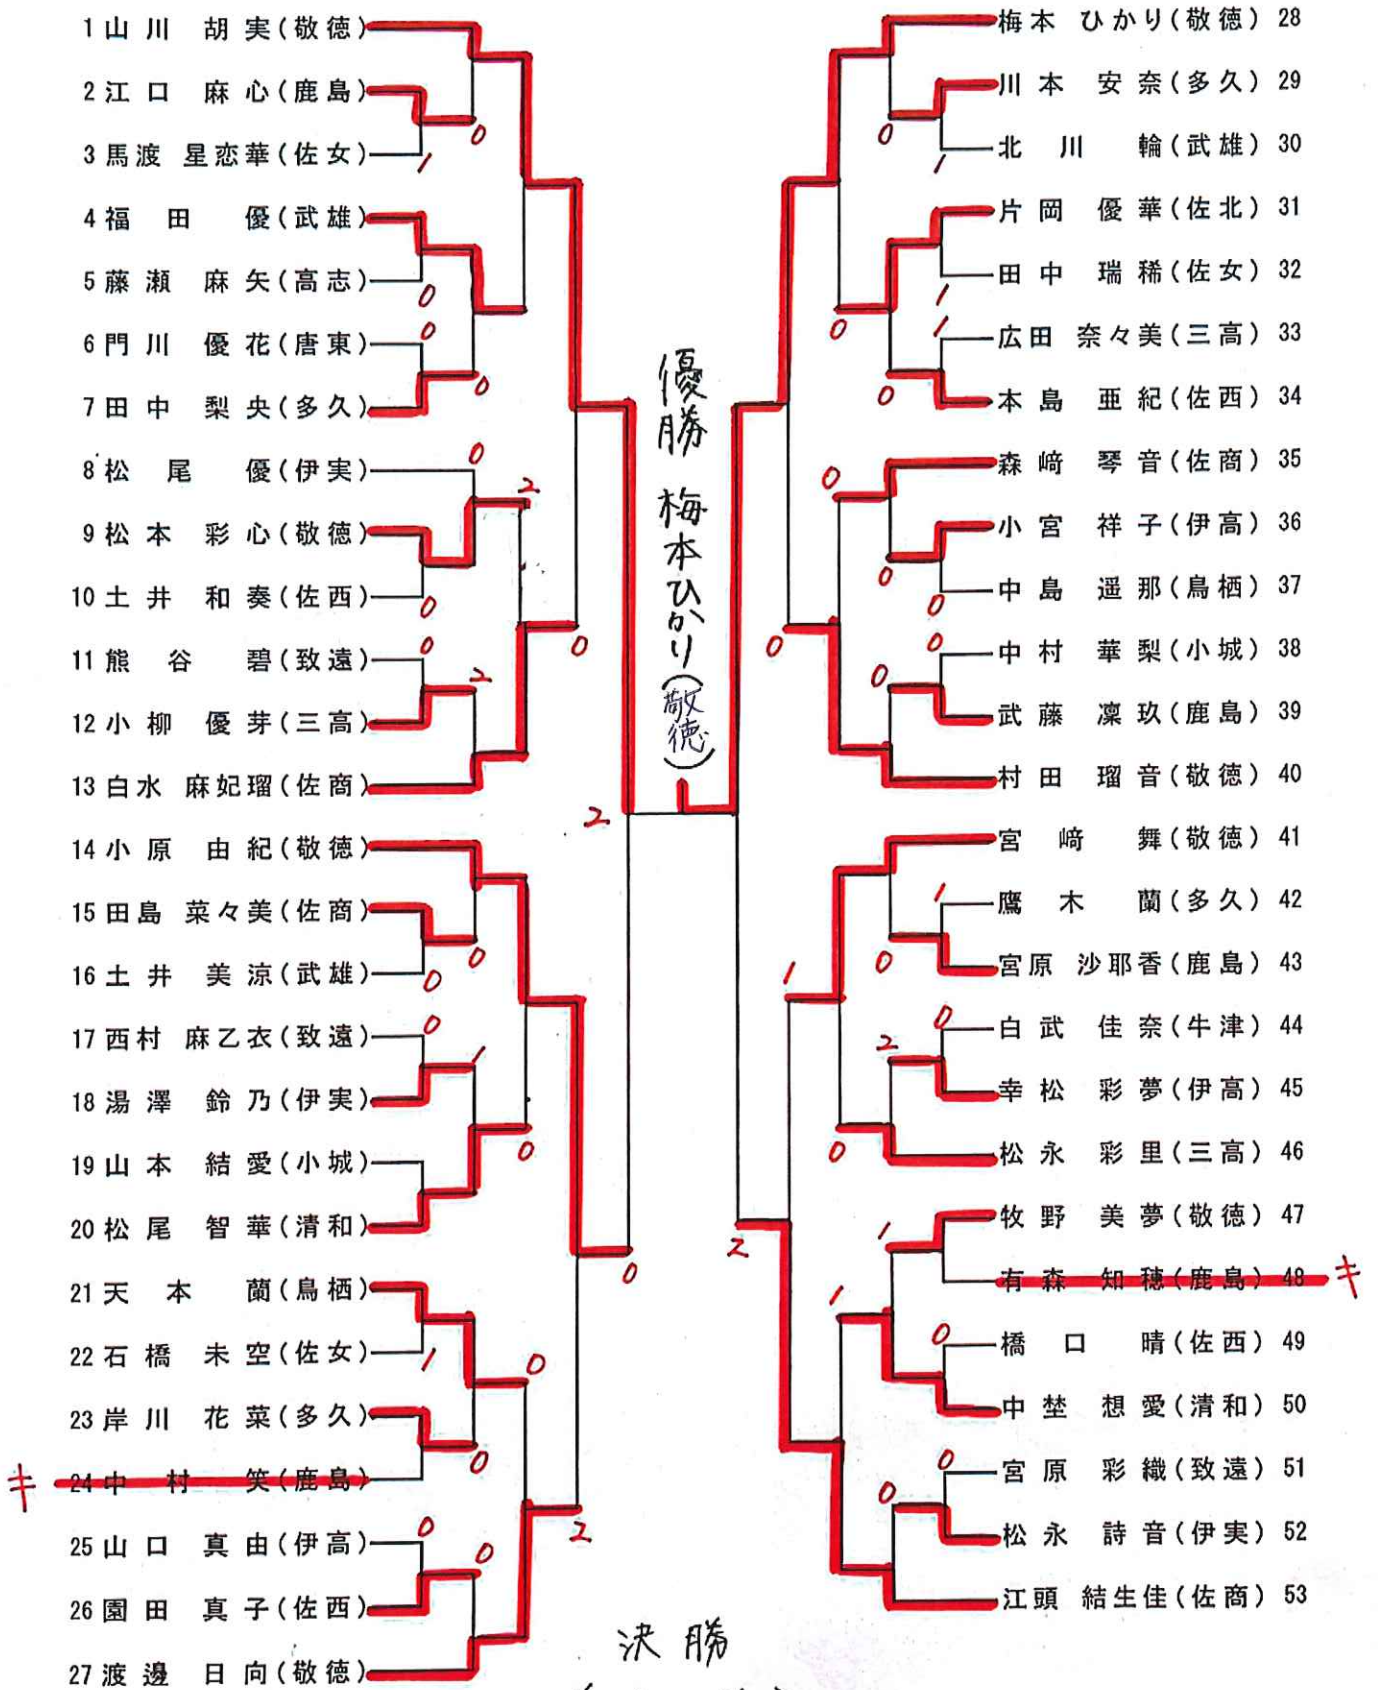

2年女子シングルス

1. 山川胡実(敬徳) 2
6-11
4-11
11-9
11-6
6-11
28. 梅本ひかり(敬徳) 3