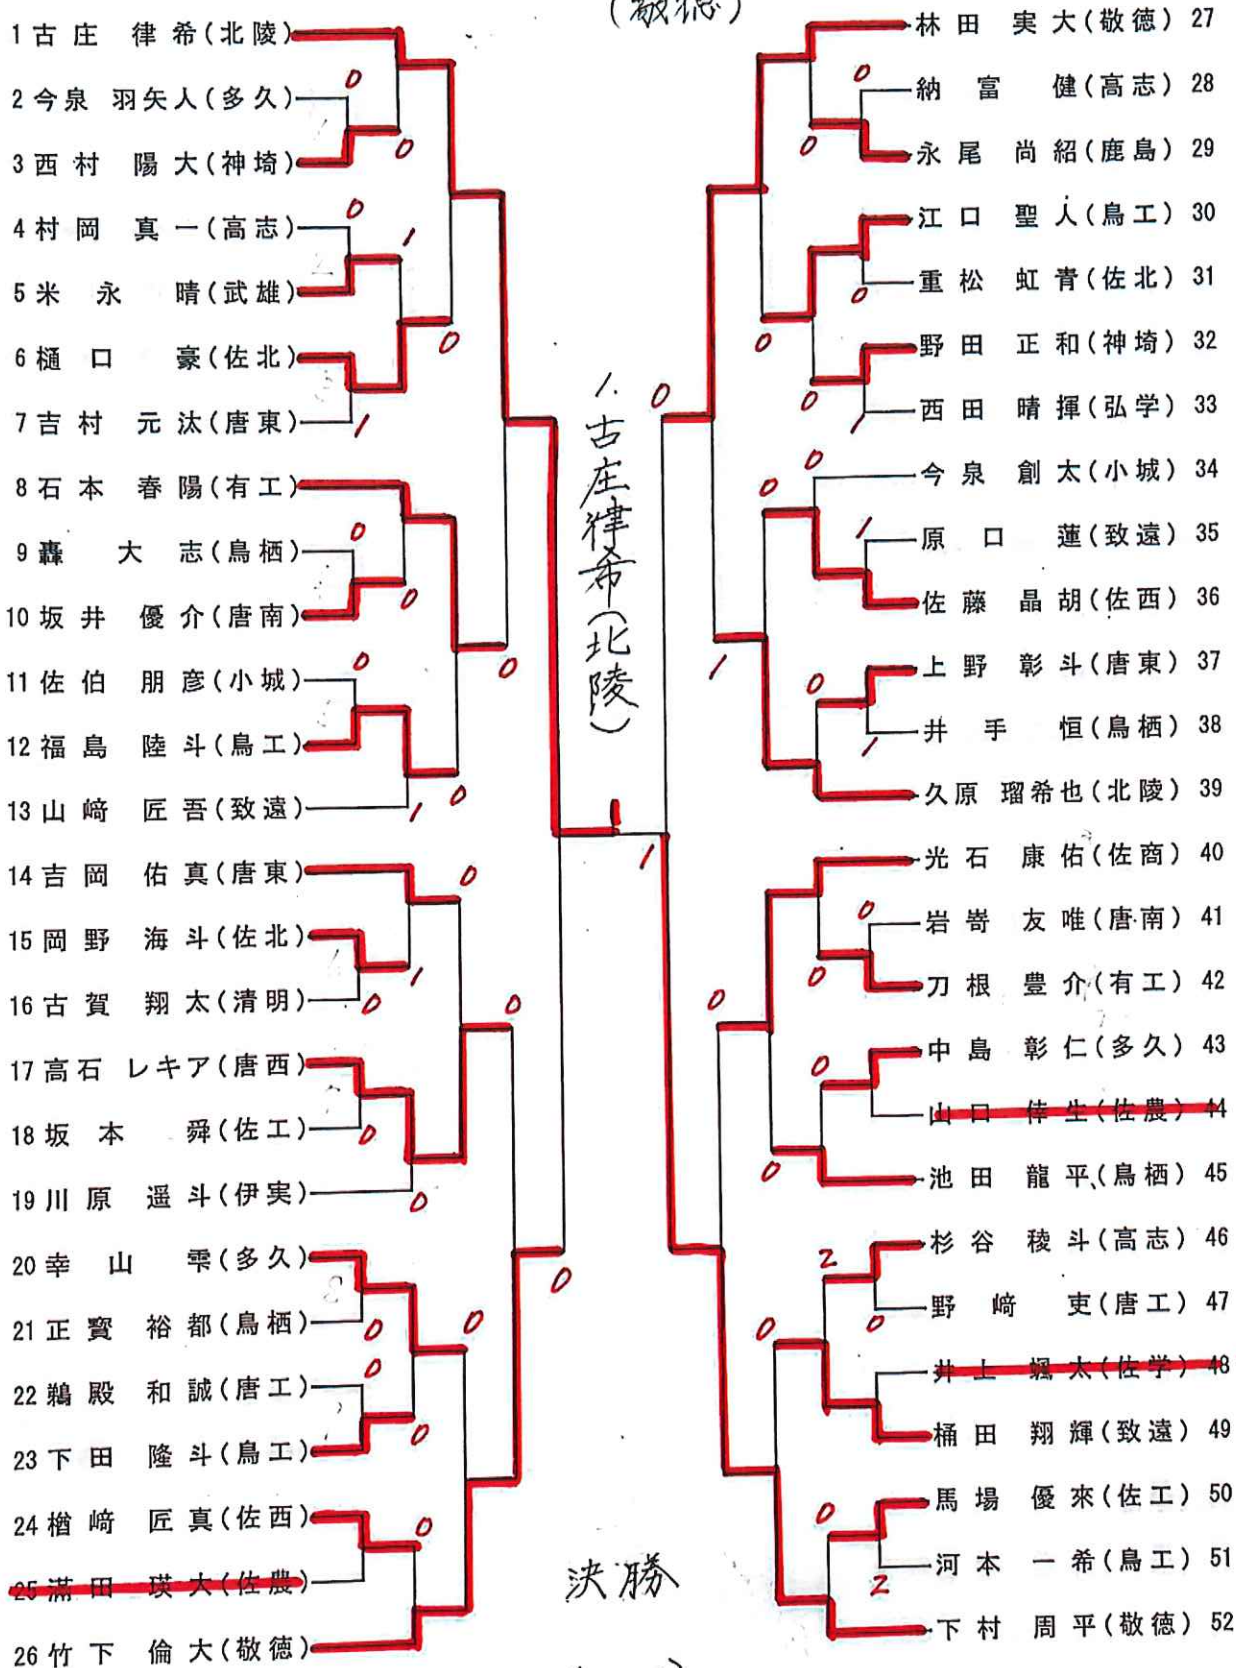

2年男子シングルス (1)

優勝 53 坂本武尊 (敬徳)

1. 古庄律希 (北陵)

決勝

1. 古庄律希 (北陵) 3 53 坂本武尊 (敬徳)

| |
|-------|
| 10-12 |
| 11-7 |
| 9-11 |
| 8-11 |

キ

キ

キ

2年男子シングルス (2)

1年男子シングルス (1)

決勝

1 牧野 輝 (北陵) $\left(\begin{matrix} 15-13 \\ 11-6 \\ 8-11 \\ 8-11 \\ 11-5 \end{matrix} \right)$ 2 井上 (北陵)

- 1 牧野 輝 (北陵)
- 2 上野 楓名斗 (清明)
- 3 武富 哲也 (佐商)
- 4 古館 洸季 (伊実)
- ~~5 山口 晋之介 (唐工)~~
- 6 花田 侑汰 (鳥栖)
- 7 秋丸 真汰 (佐工)
- 8 古賀 大誠 (武雄)
- 9 皆本 泰治 (致遠)
- 10 能美 賢太 (伊高)
- 11 三根 大和 (佐工)
- ~~12 岩永 倭士郎 (佐北)~~
- 13 近藤 仁 (唐東)
- 14 城島 仁愛 (卓修館)
- 15 山崎 優太郎 (高志)
- 16 竹林 颯斗 (三高)
- 17 大島 朔弥 (致遠)
- 18 福島 卓也 (高志)
- 19 深堀 悟史 (鳥工)
- 20 川原 一輝 (伊実)
- 21 笹山 義斗 (唐東)
- 22 坂井 智哉 (佐商)
- 23 大坪 暖 (鹿島)
- 24 向井 将斗 (三高)
- 25 松本 鼓太郎 (致遠)
- 26 杉原 結 (武雄)
- 27 木下 晴允 (小城)
- 28 山口 孔奨 (佐工)
- 29 原楨 廣輝 (三高)
- 30 樋口 仁 (北陵)
- 31 福井 琉弦 (唐西)
- 32 森永 吉宗 (有工)
- 33 古賀 俊平 (致遠)

- 34 笹山 義経 (唐東)
- 35 落合 唯 (伊高)
- 36 大島 寛大 (高志)
- ~~37 安徳 英音 (鳥工)~~
- 38 峰松 晃太郎 (北陵)
- 39 原口 悠大 (佐北)
- 40 竹林 遼斗 (三高)
- 41 馬場 悠生 (致遠)
- 42 山本 展也 (鹿島)
- 43 兵働 空 (多久)
- 44 樋渡 廣 (有工)
- 45 吉松 和哉 (鳥栖)
- 46 山口 拓海 (佐商)
- 47 瀬戸 帝徳 (唐南)
- 48 中島 聡汰 (致遠)
- 49 田中 北星 (敬徳)
- 50 坂井 翔 (佐工)
- 51 山田 怜雄 (佐西)
- ~~52 小西 翔真 (清明)~~
- 53 小林 蒼生也 (致遠)
- 54 清水 達哉 (弘学)
- 55 竹尾 翼 (三高)
- 56 松林 陽宏 (唐西)
- 57 中原 剛士 (高志)
- 58 河内埜 藍斗 (武雄)
- 59 石隈 大輝 (佐工)
- 60 坂本 大翔 (鹿島)
- 61 江藤 俊介 (唐工)
- 62 末永 光琉 (致遠)
- 63 井崎 啓太 (北陵)
- 64 藤井 真輝 (佐商)
- 65 下平 莉央 (伊実)
- 66 松崎 由起 (鳥工)
- 67 豆田 遥都 (致遠)