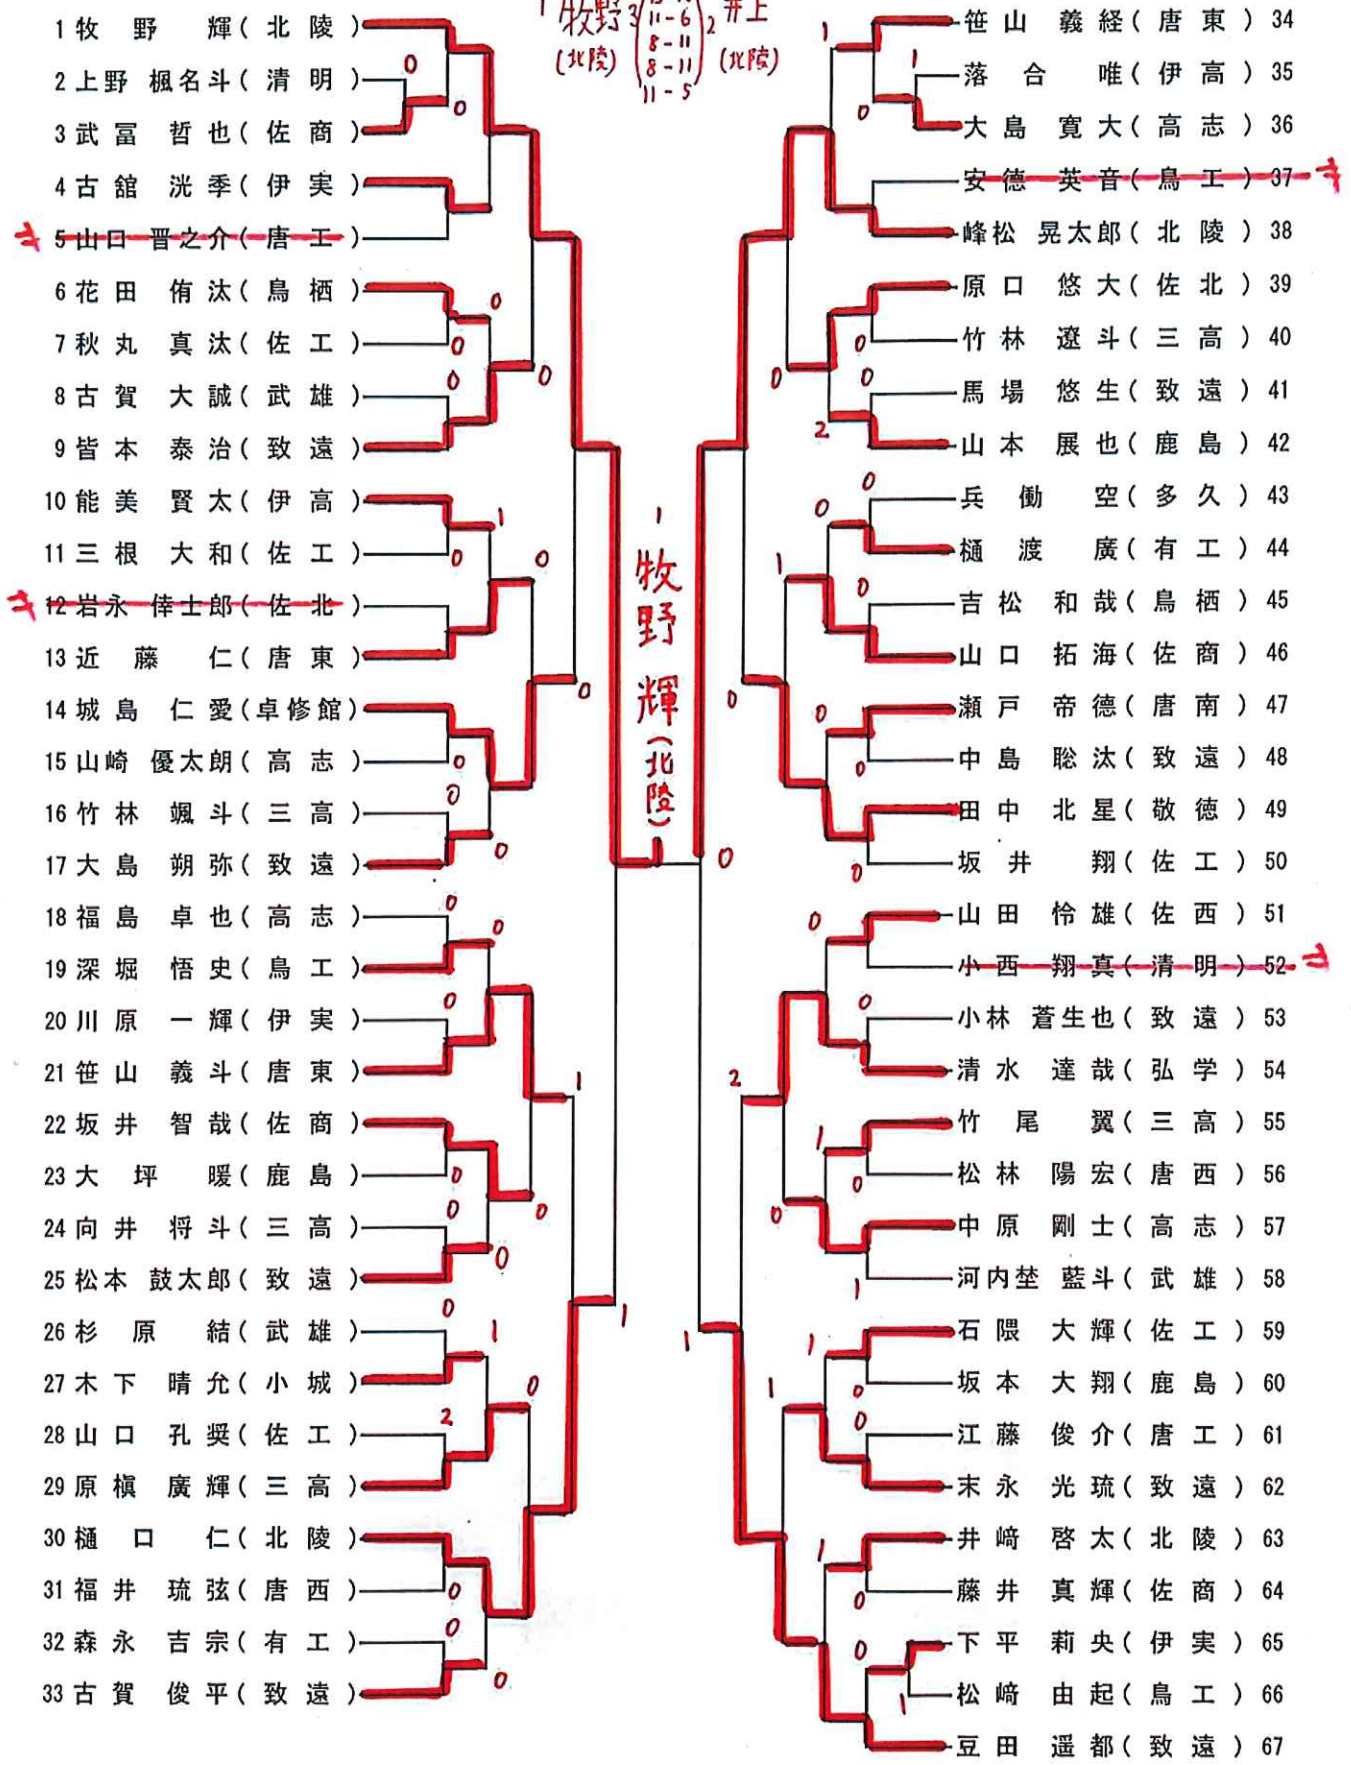

2年男子シングルス (1)

優勝 53 坂本武尊 (敬徳)

1. 古庄律希 (北陵)

決勝

1. 古庄律希 (北陵) 3 53 坂本武尊 (敬徳)

| |
|-------|
| 10-12 |
| 11-7 |
| 9-11 |
| 8-11 |

キ

キ

キ

2年男子シングルス (2)

1年男子シングルス (1)

決勝

1 牧野 輝 (北陵) $\left(\begin{matrix} 15-13 \\ 11-6 \\ 8-11 \\ 8-11 \\ 11-5 \end{matrix} \right)$ 2 井上 (北陵)

- 1 牧野 輝 (北陵)
- 2 上野 楓名斗 (清明)
- 3 武富 哲也 (佐商)
- 4 古館 洸季 (伊実)
- ~~5 山口 晋之介 (唐工)~~
- 6 花田 侑汰 (鳥栖)
- 7 秋丸 真汰 (佐工)
- 8 古賀 大誠 (武雄)
- 9 皆本 泰治 (致遠)
- 10 能美 賢太 (伊高)
- 11 三根 大和 (佐工)
- ~~12 岩永 倭士郎 (佐北)~~
- 13 近藤 仁 (唐東)
- 14 城島 仁愛 (卓修館)
- 15 山崎 優太郎 (高志)
- 16 竹林 颯斗 (三高)
- 17 大島 朔弥 (致遠)
- 18 福島 卓也 (高志)
- 19 深堀 悟史 (鳥工)
- 20 川原 一輝 (伊実)
- 21 笹山 義斗 (唐東)
- 22 坂井 智哉 (佐商)
- 23 大坪 暖 (鹿島)
- 24 向井 将斗 (三高)
- 25 松本 鼓太郎 (致遠)
- 26 杉原 結 (武雄)
- 27 木下 晴允 (小城)
- 28 山口 孔奨 (佐工)
- 29 原楨 廣輝 (三高)
- 30 樋口 仁 (北陵)
- 31 福井 琉弦 (唐西)
- 32 森永 吉宗 (有工)
- 33 古賀 俊平 (致遠)

- 34 笹山 義経 (唐東)
- 35 落合 唯 (伊高)
- 36 大島 寛大 (高志)
- ~~37 安徳 英音 (鳥工)~~
- 38 峰松 晃太郎 (北陵)
- 39 原口 悠大 (佐北)
- 40 竹林 遼斗 (三高)
- 41 馬場 悠生 (致遠)
- 42 山本 展也 (鹿島)
- 43 兵働 空 (多久)
- 44 樋渡 廣 (有工)
- 45 吉松 和哉 (鳥栖)
- 46 山口 拓海 (佐商)
- 47 瀬戸 帝徳 (唐南)
- 48 中島 聡汰 (致遠)
- 49 田中 北星 (敬徳)
- 50 坂井 翔 (佐工)
- 51 山田 怜雄 (佐西)
- ~~52 小西 翔真 (清明)~~
- 53 小林 蒼生也 (致遠)
- 54 清水 達哉 (弘学)
- 55 竹尾 翼 (三高)
- 56 松林 陽宏 (唐西)
- 57 中原 剛士 (高志)
- 58 河内埜 藍斗 (武雄)
- 59 石隈 大輝 (佐工)
- 60 坂本 大翔 (鹿島)
- 61 江藤 俊介 (唐工)
- 62 末永 光琉 (致遠)
- 63 井崎 啓太 (北陵)
- 64 藤井 真輝 (佐商)
- 65 下平 莉央 (伊実)
- 66 松崎 由起 (鳥工)
- 67 豆田 遥都 (致遠)