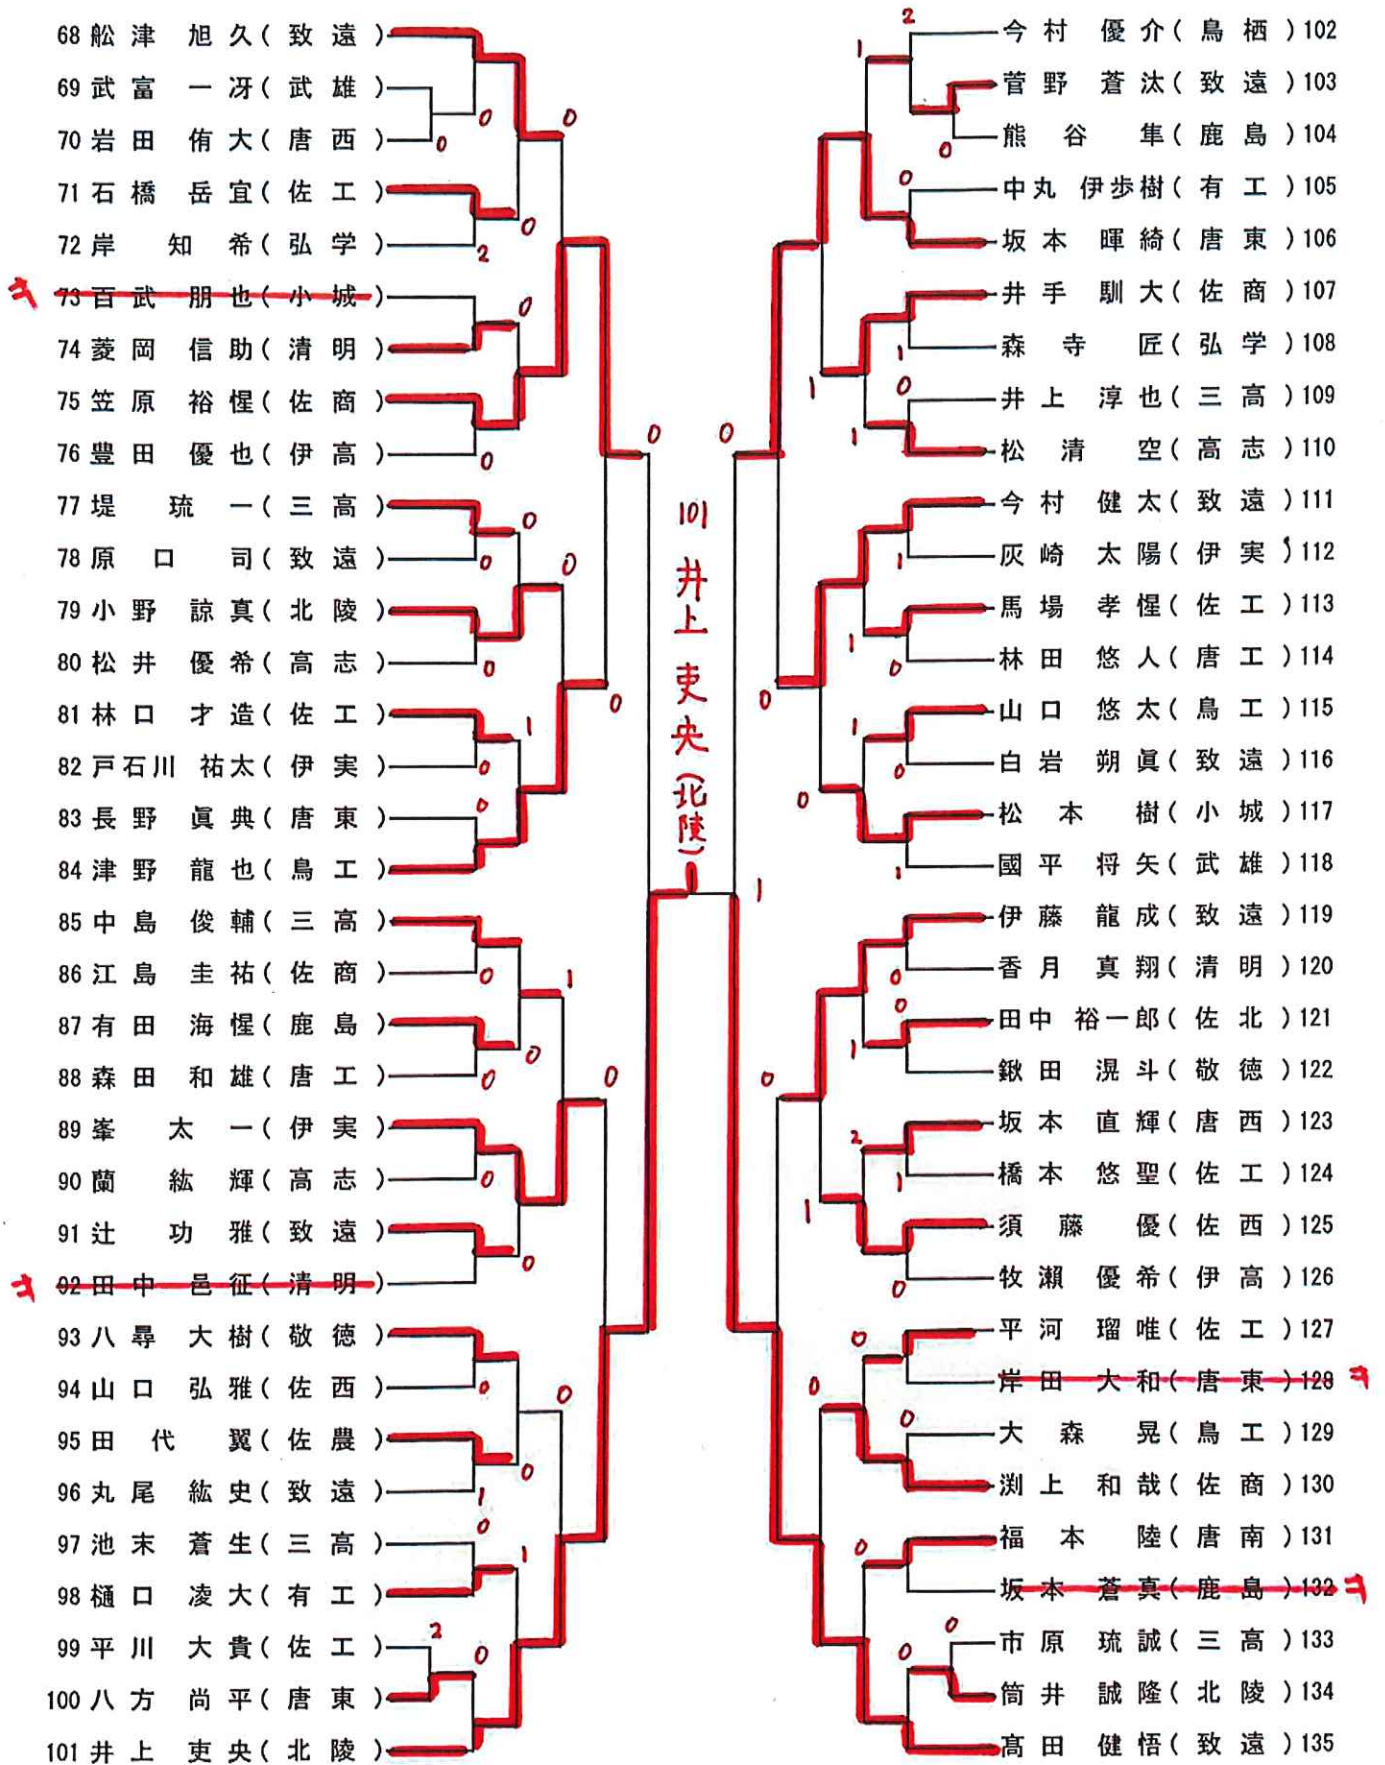

1年男子シングルス (2)