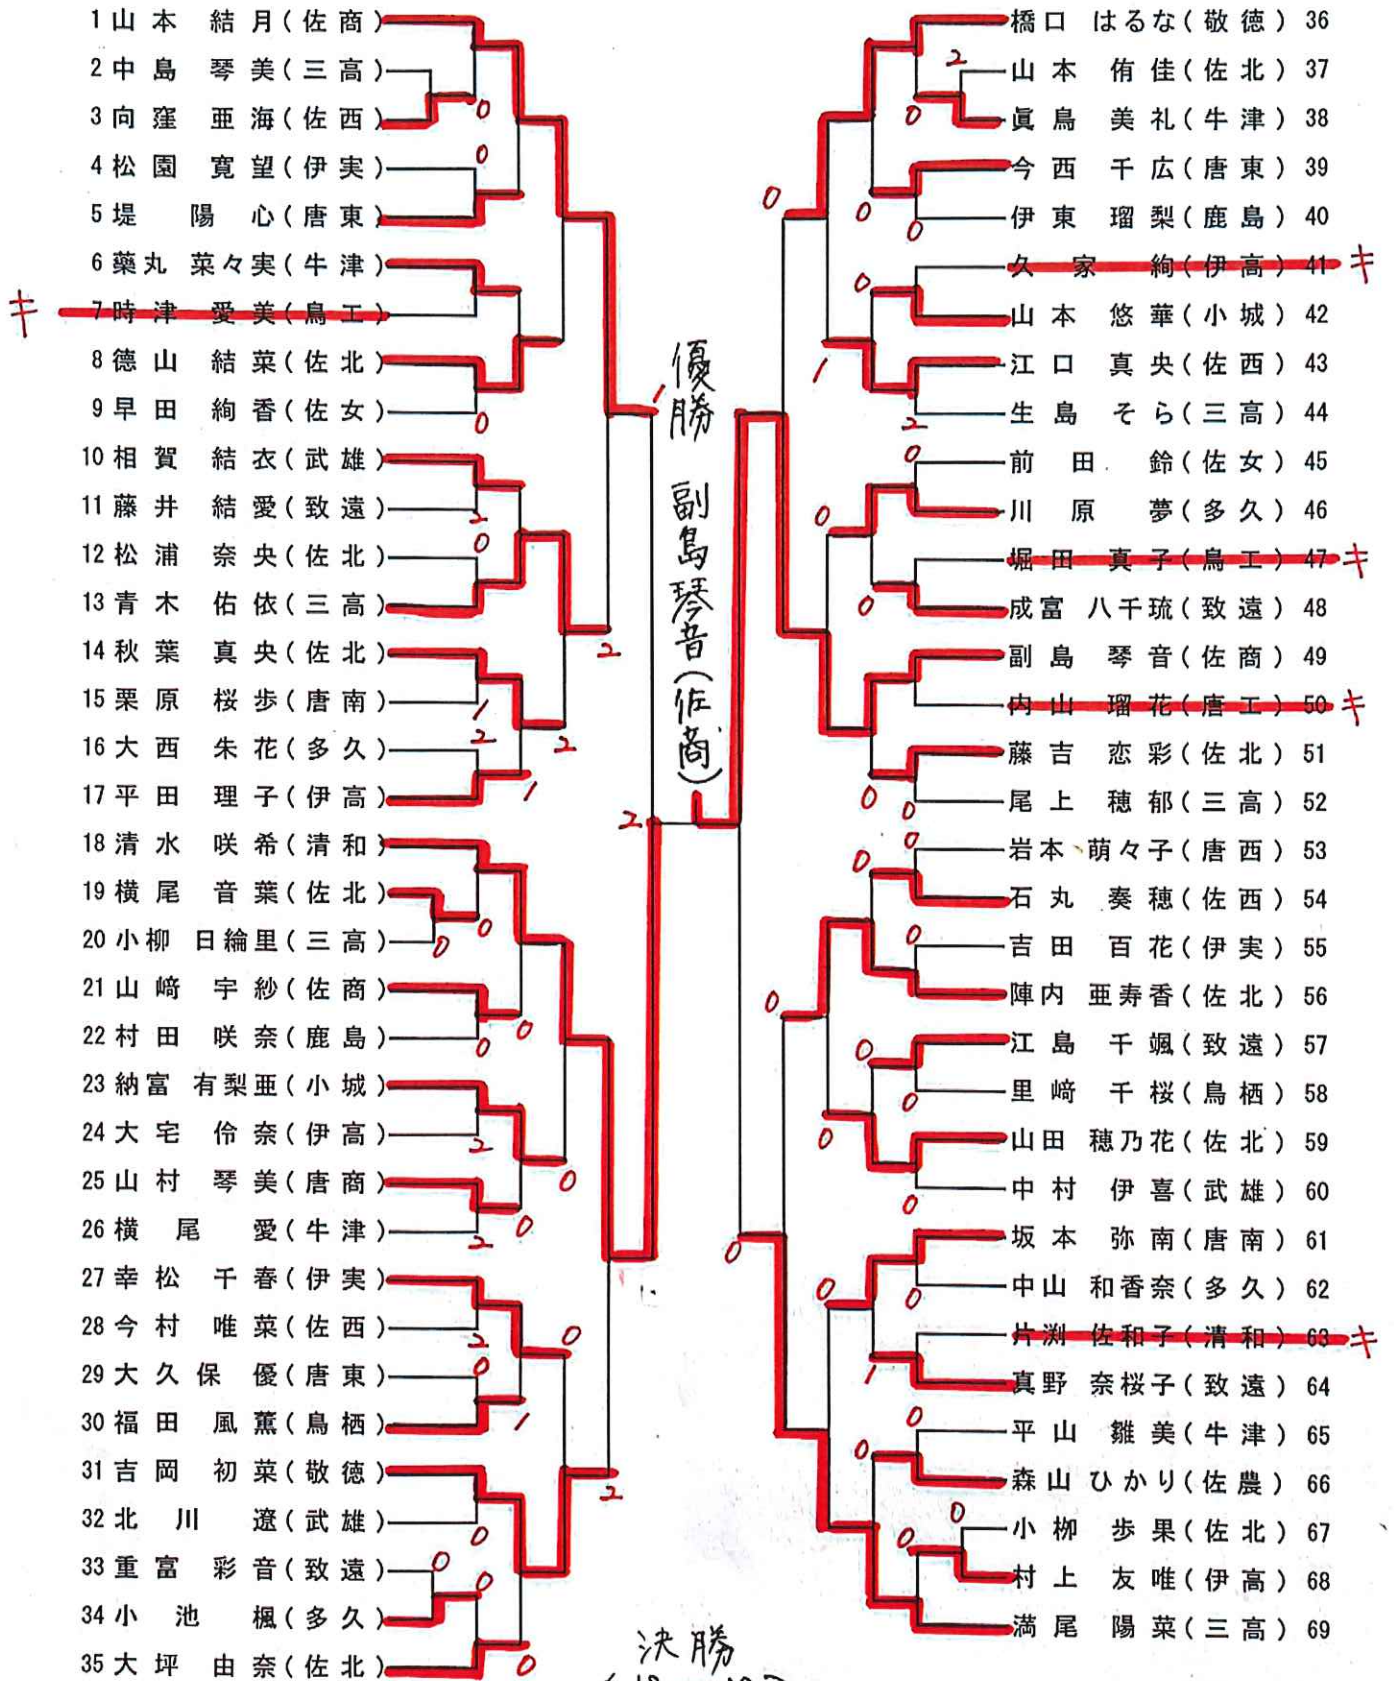

キ

2年男子シングルス (2)

1年男子シングルス (1)

決勝

1 牧野 輝 (北陵) $\left(\begin{matrix} 15-13 \\ 11-6 \\ 8-11 \\ 8-11 \\ 11-5 \end{matrix} \right)$ 2 井上 (北陵)

- 1 牧野 輝 (北陵)
- 2 上野 楓名斗 (清明)
- 3 武富 哲也 (佐商)
- 4 古館 洸季 (伊実)
- ~~5 山口 晋之介 (唐工)~~
- 6 花田 侑汰 (鳥栖)
- 7 秋丸 真汰 (佐工)
- 8 古賀 大誠 (武雄)
- 9 皆本 泰治 (致遠)
- 10 能美 賢太 (伊高)
- 11 三根 大和 (佐工)
- ~~12 岩永 倭士郎 (佐北)~~
- 13 近藤 仁 (唐東)
- 14 城島 仁愛 (卓修館)
- 15 山崎 優太郎 (高志)
- 16 竹林 颯斗 (三高)
- 17 大島 朔弥 (致遠)
- 18 福島 卓也 (高志)
- 19 深堀 悟史 (鳥工)
- 20 川原 一輝 (伊実)
- 21 笹山 義斗 (唐東)
- 22 坂井 智哉 (佐商)
- 23 大坪 暖 (鹿島)
- 24 向井 将斗 (三高)
- 25 松本 鼓太郎 (致遠)
- 26 杉原 結 (武雄)
- 27 木下 晴允 (小城)
- 28 山口 孔奨 (佐工)
- 29 原楨 廣輝 (三高)
- 30 樋口 仁 (北陵)
- 31 福井 琉弦 (唐西)
- 32 森永 吉宗 (有工)
- 33 古賀 俊平 (致遠)

1年男子シングルス (2)

2年女子シングルス

1. 山川胡実(敬徳) 2
 6-11
4-11
11-9
11-6
6-11
 28. 梅本ひかり(敬徳) 3

キ07 /

1年女子シングルス

- 1 山本 結月(佐商)
- 2 中島 琴美(三高)
- 3 向窪 亜海(佐西)
- 4 松園 寛望(伊実)
- 5 堤 陽 心(唐東)
- 6 薬丸 菜々実(牛津)
- 7 ~~時津 爱美(鳥工)~~ キ
- 8 徳山 結菜(佐北)
- 9 早田 絢香(佐女)
- 10 相賀 結衣(武雄)
- 11 藤井 結愛(致遠)
- 12 松浦 奈央(佐北)
- 13 青木 佑依(三高)
- 14 秋葉 真央(佐北)
- 15 栗原 桜歩(唐南)
- 16 大西 朱花(多久)
- 17 平田 理子(伊高)
- 18 清水 咲希(清和)
- 19 横尾 音葉(佐北)
- 20 小柳 日繪里(三高)
- 21 山崎 宇紗(佐商)
- 22 村田 咲奈(鹿島)
- 23 納富 有梨亜(小城)
- 24 大宅 伶奈(伊高)
- 25 山村 琴美(唐商)
- 26 横尾 愛(牛津)
- 27 幸松 千春(伊実)
- 28 今村 唯菜(佐西)
- 29 大久保 優(唐東)
- 30 福田 風薫(鳥栖)
- 31 吉岡 初菜(敬徳)
- 32 北 川 遼(武雄)
- 33 重富 彩音(致遠)
- 34 小池 楓(多久)
- 35 大坪 由奈(佐北)
- 橋口 はるな(敬徳) 36
- 山本 侑佳(佐北) 37
- 眞鳥 美礼(牛津) 38
- 今西 千広(唐東) 39
- 伊東 瑠梨(鹿島) 40
- ~~久家 絢(伊高)~~ 41 キ
- 山本 悠華(小城) 42
- 江口 真央(佐西) 43
- 生島 そら(三高) 44
- 前田 鈴(佐女) 45
- 川原 夢(多久) 46
- ~~堀田 真子(鳥工)~~ 47 キ
- 成富 八千琉(致遠) 48
- 副島 琴音(佐商) 49
- ~~内山 瑠花(唐工)~~ 50 キ
- 藤吉 恋彩(佐北) 51
- 尾上 穂郁(三高) 52
- 岩本 萌々子(唐西) 53
- 石丸 奏穂(佐西) 54
- 吉田 百花(伊実) 55
- 陣内 亜寿香(佐北) 56
- 江島 千颯(致遠) 57
- 里崎 千桜(鳥栖) 58
- 山田 穂乃花(佐北) 59
- 中村 伊喜(武雄) 60
- 坂本 弥南(唐南) 61
- 中山 和香奈(多久) 62
- ~~片淵 佐和子(清和)~~ 63 キ
- 真野 奈桜子(致遠) 64
- 平山 雛美(牛津) 65
- 森山 ひかり(佐農) 66
- 小柳 歩果(佐北) 67
- 村上 友唯(伊高) 68
- 満尾 陽菜(三高) 69