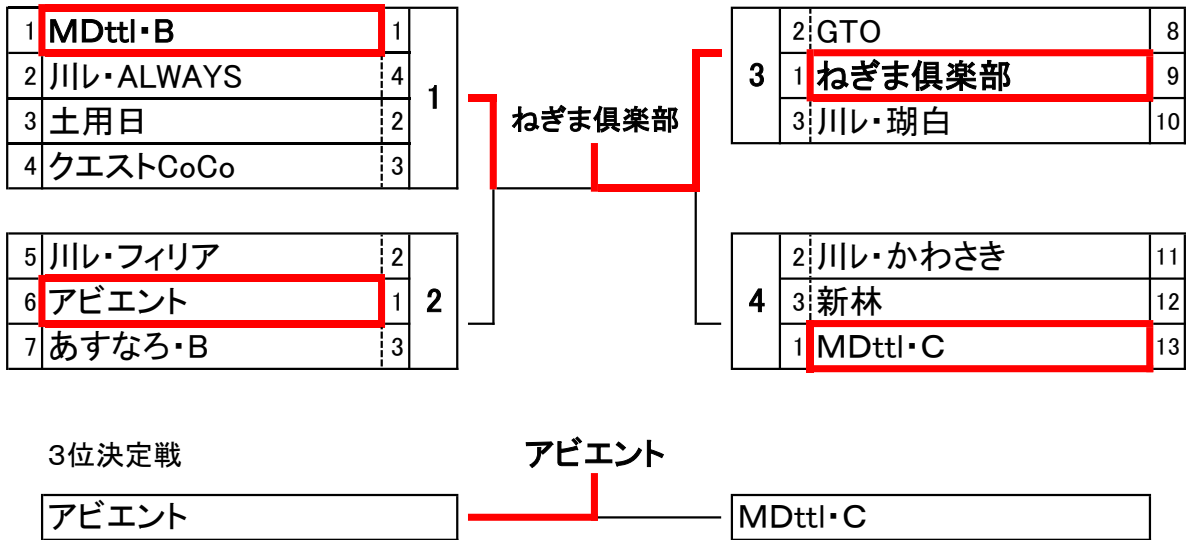

3位決定戦

川レ・ブルーウッズ\*

チャイム

キケン

川レ・ブルーウッズ

女子Bランク

※入賞3位

女子Cランク