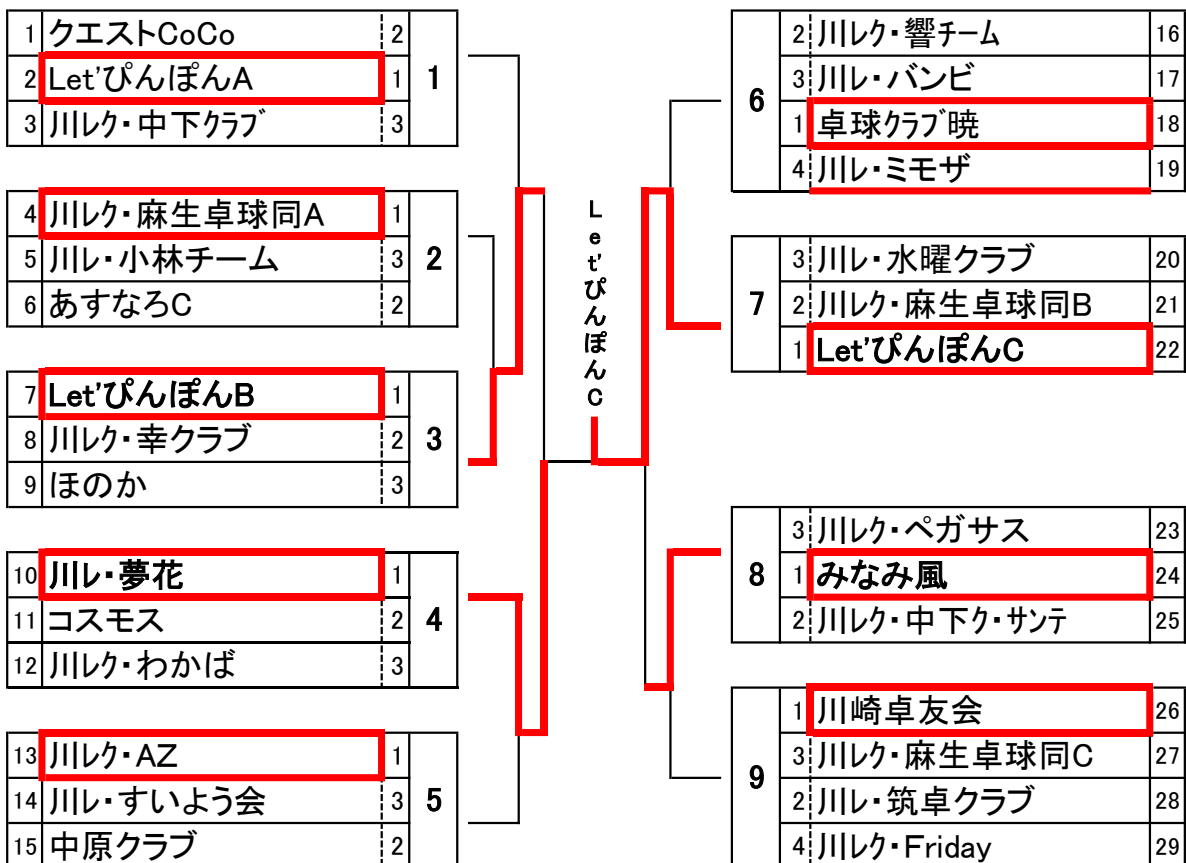

女子Cランク

※入賞ベスト4