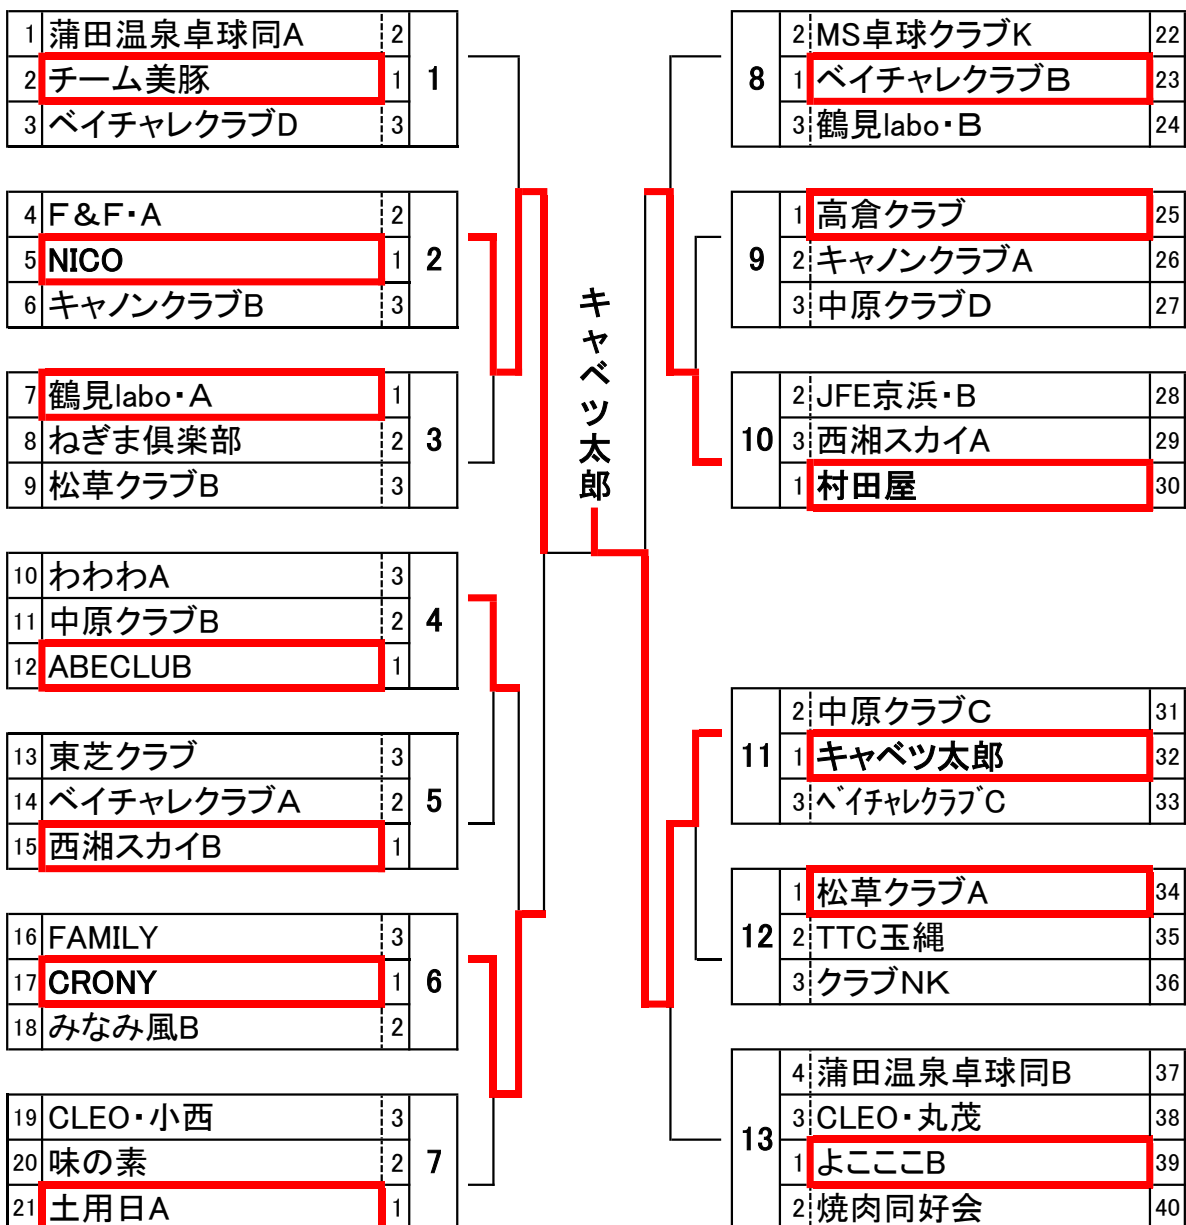

## 川崎市団体卓球大会 入賞チーム一覧

とき： 令和4年4月16日

ところ：カルッツかわさき

☆	参加数	優勝	準優勝	第3位	第3位
男子Aランク	13	鈴カステラA	CRONY	中原クラブA	—
男子Bランク	40	キャベツ太郎	NICO	村田屋	CRONY
男子Cランク	31	富士通クラブ	卓球クラブ 暁・湯山	Let'ぴんぽんA	Let'ぴんぽんB
女子Aランク	16	MDttl・A	チリ財&太洋歯科	川ル・ブルウズ	—
女子Bランク	13	ねぎま倶楽部	MDttl・B	アビエント	—
女子Cランク	29	Let'ぴんぽんC	川ル・夢花	みなみ風	Let'ぴんぽんB

＼(^。^)/ 入賞チームの皆様おめでとうございます！

記録の詳細は次のページから

男子Aランク

※入賞3位

男子Bランク

※入賞ベスト4

男子Cランク

※入賞ベスト4

1	Let'ぴんぽんA	1	1	富士通クラブ	3	わわわB	17													
2	CLEO	2			6	1	みなみ風C	18												
3	SUGISAKU	3				2	2	土用日B	19											
4	わわわD	4					7	2	MS卓球クラブM	20										
5	コスモスA	3	1					1	Let'ぴんぽんB	21										
6	たちばな&横須賀ラージ	2						3	3	ちーずフォンデュ	22									
7	上田	1							8	2	T. T. ATUGI	23								
8	根室A	1								3	3	F&F・B	24							
9	ベイチャレクラブE	2									1	1	根室B	25						
10	SELF高津	3										2	2	DAX卓球クラブ	26					
11	卓球クラブ暁・林	1											3	3	たちばなクラブ(添田)	27				
12	NAS	3												1	1	卓球クラブ暁・湯山	28			
13	Let'ぴんぽんC	2													10	1	MS卓球クラブH	29		
14	富士通クラブ	1														3	3	コスモスB	30	
15	わわわC	2															2	2	Let'ぴんぽんD	31
16	とどろき	3																		

女子Aランク

※入賞3位

1	チェリオ&太洋歯科	1	1	MDttl・A	1	MDttl・A	10						
2	FAMILY・B	3			4	2	FAMILY・A	11					
3	クエストCoCo	2				3	3	川崎レ(高橋)	12				
4	チャイム	1	2				5	3	梅屋敷卓ク・そよかぜ	13			
5	相模原レディース上卓	2						1	1	川レ・ブルーウッズ	14		
6	川レ・cleo	3							2	2	メーテル	15	
7	あすなるA	1								3	4	ひまわり	16
8	FAMILY・C	2											
9	川レ・みずき	3											