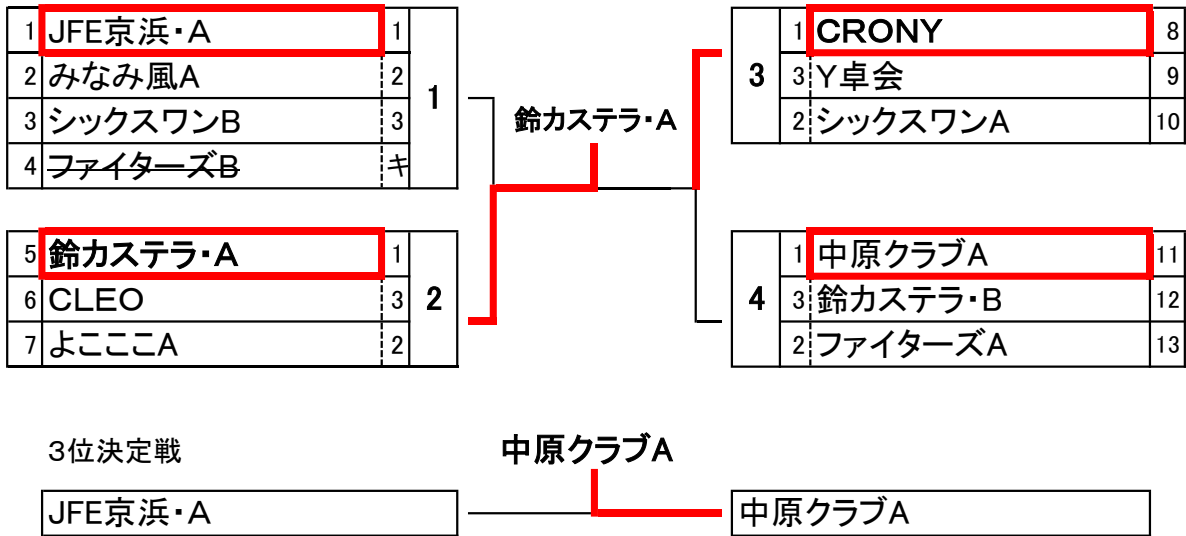

## 川崎市団体卓球大会 入賞チーム一覧

とき： 令和4年4月16日

ところ：カルッツかわさき

☆	参加数	優勝	準優勝	第3位	第3位
男子Aランク	13	鈴カステラA	CRONY	中原クラブA	—
男子Bランク	40	キャベツ太郎	NICO	村田屋	CRONY
男子Cランク	31	富士通クラブ	卓球クラブ 暁・湯山	Let'ぴんぽんA	Let'ぴんぽんB
女子Aランク	16	MDttl・A	チリ財&太洋歯科	川ル・ブルウズ	—
女子Bランク	13	ねぎま倶楽部	MDttl・B	アビエント	—
女子Cランク	29	Let'ぴんぽんC	川ル・夢花	みなみ風	Let'ぴんぽんB

＼(^。^)/ 入賞チームの皆様おめでとうございます！

記録の詳細は次のページから

男子Aランク

※入賞3位

男子Bランク

※入賞ベスト4

男子Cランク

※入賞ベスト4