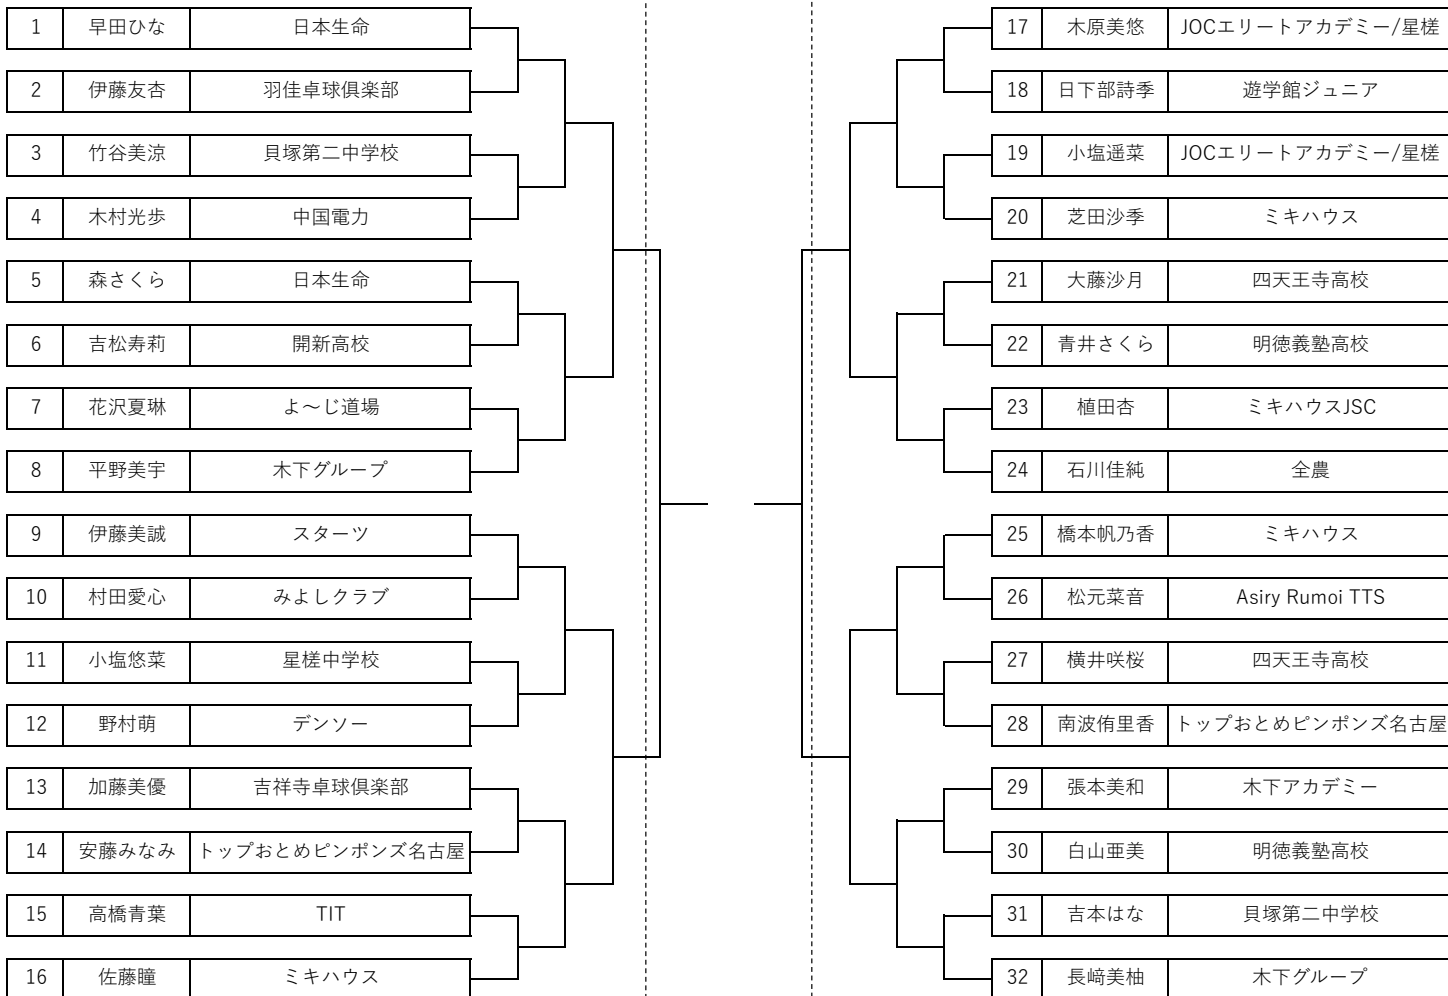

2022 全農CUP TOP32 福岡大会

会場：アクション福岡

2022年9月3日（土）、9月4日（日）

【女子シングルス】

9/3（土）
（1回戦～準々決勝）

9/4（日）
（準決勝・決勝）

9/3（土）
（1回戦～準々決勝）

●9/4（日）

【3・4位決定】

【5位～8位決定】

【5・6位決定】

【7・8位決定】