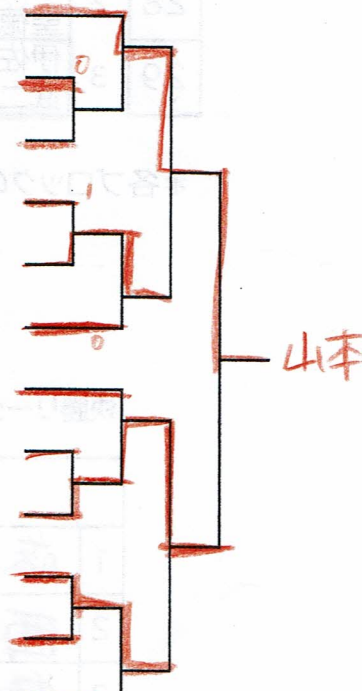

★中学男子ダブルス

優勝 **目黒・藤井** (**四中**) 第3位 **畑・副** (**城北中**)
 準優勝 **栗山・森重** (**三中**) 第3位 **山本・辻** (**四中**)

コートNO	ブロックNO	A	B	C	D
22	1	◎山本・辻井 武四中	笠井・松浦 聖徳学園	小林莉・中野 武二中	
23	2	◎栗山・森重 武二中	鈴木・林 武四中	船木・西本 聖徳学園	森田・金子 武四中
24	3	◎北垣内・井上 聖徳学園	奥村・古市 武二中	田中晝・廣瀬 武四中 均本	山田・横内 武二中
25	4	◎目黒・藤井 武四中	西田・岩見 聖徳学園	小林啓・松久 武二中	貞岡(涼)・貞岡(玲) 海城中・成蹊小
26	5	◎上田・古川 城北中	小林雄・野井 武二中	田中舜・内野 聖徳学園	小森・佐藤 武四中

*各ブロックの◎は、コート責任者です。予選リーグの自主進行をお願いします。

★中学女子ダブルス 28・29コート

優勝 藤田・伊佐山 (二中) 第3位 西山・森 (二中)

準優勝 西尾・桂木 (四中)

選手名	藤田・伊佐山	高瀬・野崎	眞下・鈴木	西山・森	西尾・桂木	勝敗	順位	試合順序
A 藤田・伊佐山(武二中)		3-0	3-0	3-0	3-0	4-0	1	① B-E-C-D
B 高瀬・野崎(聖徳学園)	0-3		3-2	3-2	1-3	2-2(6-4)	4	② A-E-B-C
C 眞下・鈴木(武四中)	0-3	2-3		1-3	0-3	0-4	5	③ A-D-C-E
D 西山・森(武二中)	0-3	2-3	3-1		3-1	2-2(6-2)	3	④ B-D-A-C
E 西尾・桂木(武四中)	0-3	3-1	3-0	1-3		2-2(6-1)	2	⑤ D-E-A-B