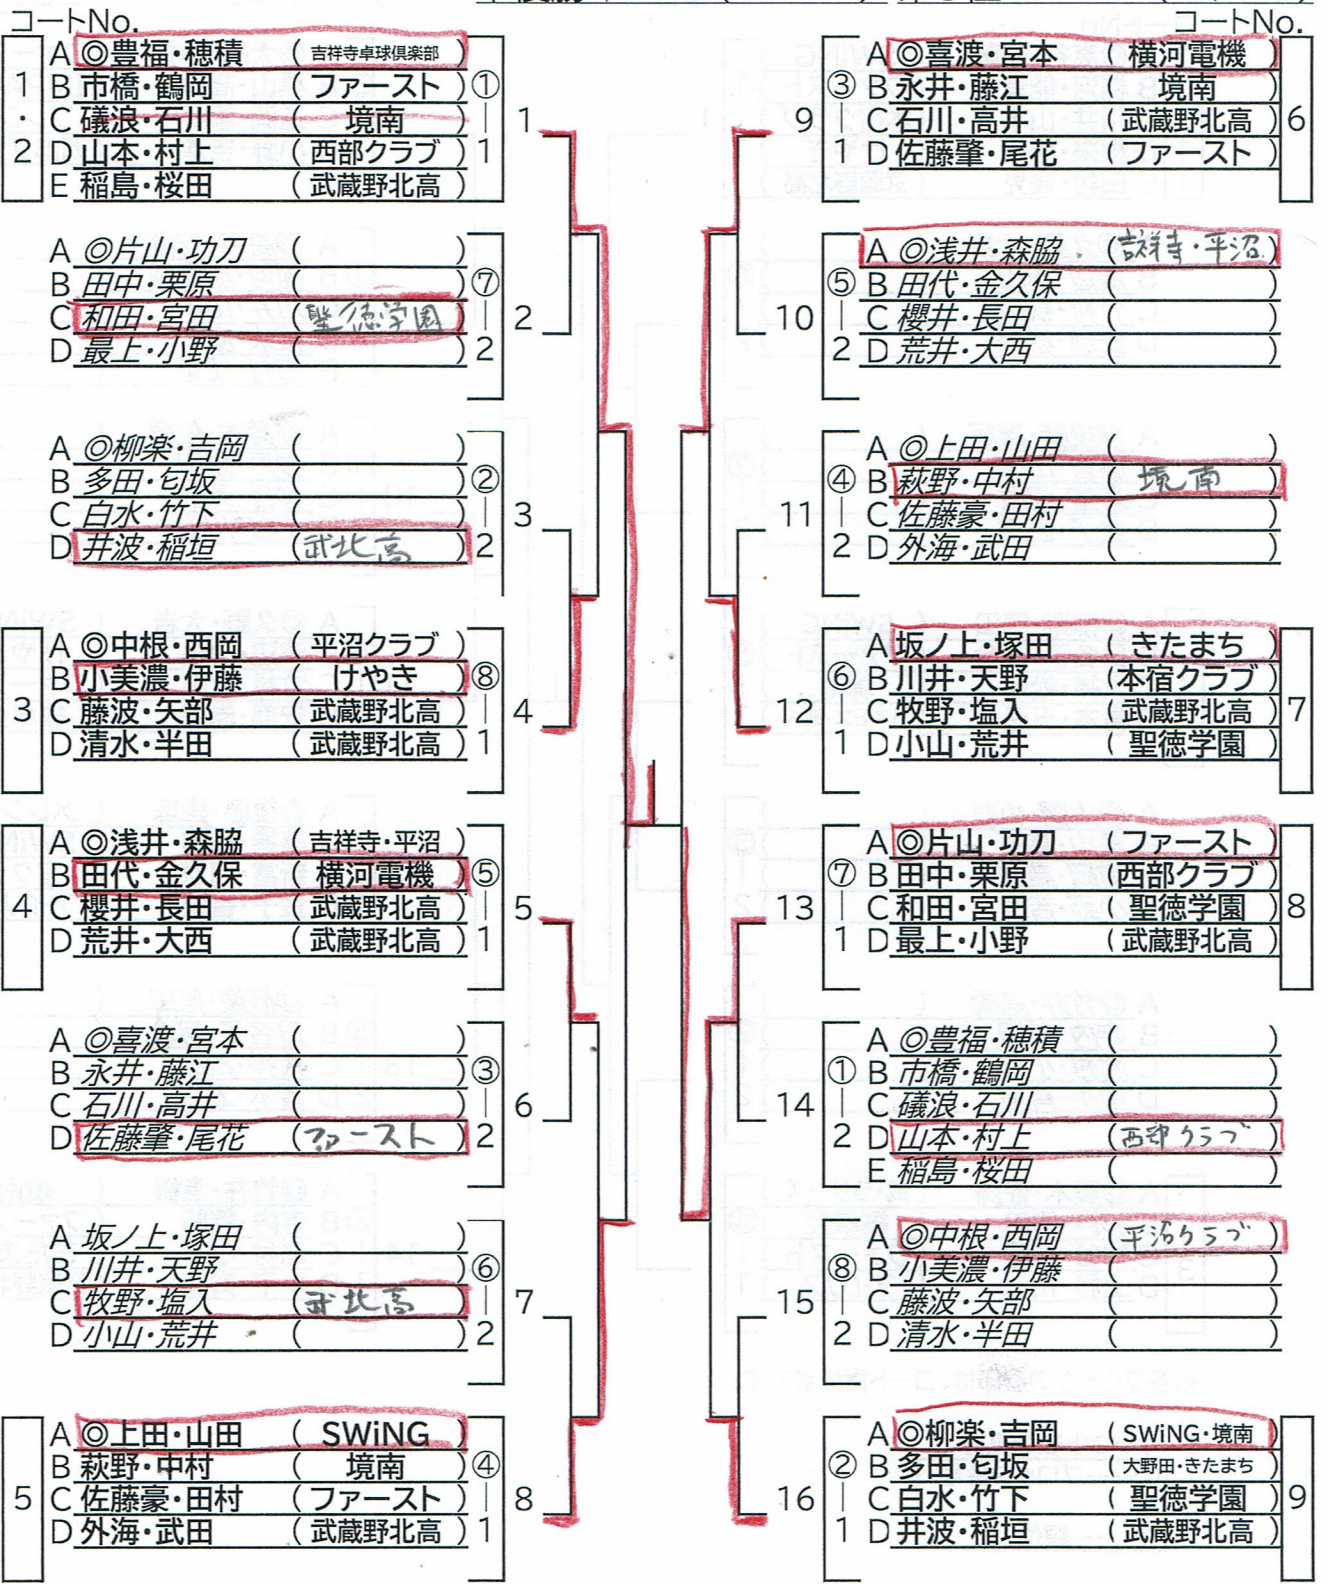

★一般男子ダブルス

優勝 豊福・穂積 (吉祥寺卓球倶楽部) 第3位 上田・山田 (SWiNG.)
 準優勝 片山・功刀 (ファースト) 第3位 喜渡・宮本 (横河電機)

※各ブロックの◎印は、コート責任者です。

★一般女子ダブルス

優 勝 高谷・安藤 (SWiNG)
 準優勝 濱辺・田山 (けやき)

第3位 杉戸・紺田 (桜卓会)
 第3位 齋藤・中平 (武蔵野北高)

コートNo.

1	A	◎高谷・安藤	(SWiNG)	
0	B	梶河・能登谷	(ファースト)	①
	C	川井・山本	(本宿クラブ)	1
1	D	根来・藤川	(けやき)	1
1	E	田村・浅見	(武蔵野北高)	

A	◎久野・大岩	()	
B	濱辺・田山	()	⑥
C	竹村・秋田	()	1
D	安部・赤澤	()	2

A	◎後藤・鎌塚	()	
B	藤巻・山田	()	⑦
C	新富・河原	()	1
D	金子・香田	()	2

1	A	◎柳楽・徳田	(SWiNG)	
2	B	日名子・河合	(ファースト)	⑤
	C	大神・松田	(境南)	1
	D	青本・五弓	(コスモス・個人)	1

A	◎大網・小林	()	
B	桑山・高原	()	③
C	道岡・藤野	()	1
D	小野・吉津	()	2