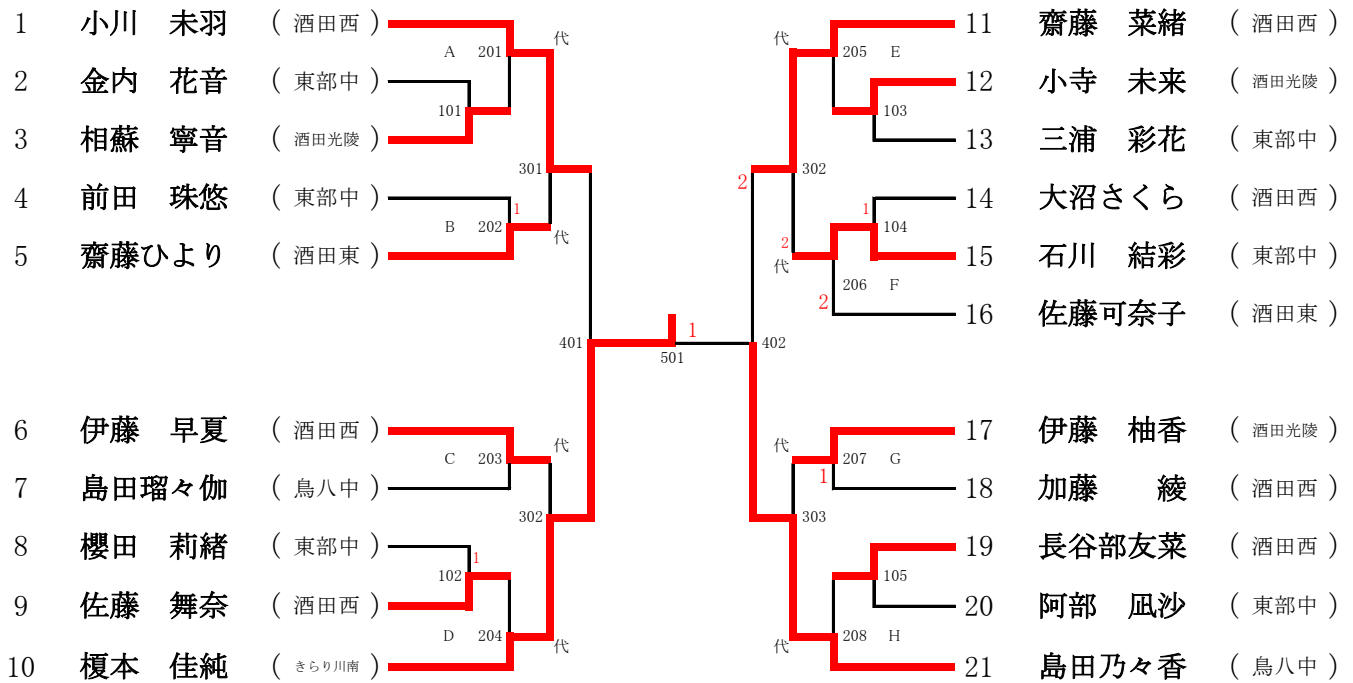

2022年度 山形県卓球選手権大会 酒田地区予選会  
 ジュニア男子シングルス(県大会出場枠 20名+県推薦3名)

【県推薦出場】 佐藤 快音(鳥海八幡中)、菅原大幹(酒田三中)、阿部凌雅(酒田四中)

1	樋渡 真翔	(酒田西)	A 201	代	代	209	I	29	高橋 有惺	(酒田光陵)
2	五十嵐遼太	(東部中)	103			113		30	佐藤 暖太	(東部中)
3	進藤 滉大	(酒田一中)		301		305		31	秋野 壮太	(酒田西)
4	関 優太	(酒田三中)	102			114		32	奥山 湊	(酒田三中)
5	庄司 覚涼	(酒田南)		1	代	2	代	33	井上 裕喬	(酒田東)
6	阿曾 元紀	(酒田光陵)	B 202			210	J	34	土田 悠斗	(酒田二中)
7	北川 奨悟	(東部中)	103			115		35	迫口 明寛	(東部中)
8	松田 太	(酒田東)		401		403		36	金野 貴矢	(酒田西)
9	栗田 慎大	(酒田三中)	104			116		37	藤井 悠希	(酒田三中)
10	小野寺陸斗	(酒田西)	C 203	代		211	K	38	大川 慧	(酒田一中)
11	奥山 翔太	(酒田一中)	105	1		117		39	樋渡 琉	(東部中)
12	五十嵐生稀	(酒田三中)		302	1	2		40	川上 湊都	(酒田光陵)
13	齋藤 汰雅	(東部中)	106	1		118		41	佐々木彪琉	(酒田三中)
14	前田 勇斗	(酒田光陵)	D 204	代		212	L	42	阿部 佑哉	(酒田東)
				501	1	601				
15	金子 博哉	(酒田一中)	E 205	代		代		43	小松 壮大	(酒田西)
16	北川 大悟	(東部中)	107	2		213	M	44	菅谷 羚王	(東部中)
17	佐々木脩太郎	(酒田光陵)		303	2	119		45	本間 悠飛	(酒田一中)
18	大井 漱良	(東部中)	108			307		46	高橋 天晟	(酒田南)
19	高橋 侑太	(酒田西)		1	代	1	代	47	渡曾 煌	(きらり川南)
20	遠田 光希	(酒田光陵)	F 206	代		214	N	48	矢作 遼太	(酒田三中)
21	今野 匠真	(酒田三中)	109	1		120		49	佐藤 蓮	(酒田光陵)
22	加賀 春翔	(酒田光陵)		402		121		50	齊藤 昂希	(酒田光陵)
23	後藤 大和	(鳥八中)	110	1		122		51	小林 奏太	(東部中)
24	岸 宗弥	(東部中)	G 207	代		215	O	52	岡部 琉摩	(酒田三中)
25	水野 真楓	(酒田三中)	111	2		123		53	池田 平良	(酒田西)
26	太田 敦仁	(酒田西)		304		308		54	清水 陸	(酒田光陵)
27	山田 将斗	(酒田三中)	112			124		55	齋藤 温人	(酒田三中)
28	佐藤 滯	(酒田東)	H 208	代		216	P	56	渡邊 宥人	(酒田東)

2022年度 山形県卓球選手権大会 酒田地区予選会

ジュニア女子シングルス(県大会出場枠 13名+県推薦1名+地区推薦3名)

【県推薦出場】 佐藤和奏(酒田西) 【地区推薦】 塚形音葉(酒田四中)、須田みりあ(酒田四中)、池田結愛(きらり川南)

## 男子シングルス 代表決定戦 (4枠)

## 女子シングルス 代表決定戦 (5枠)