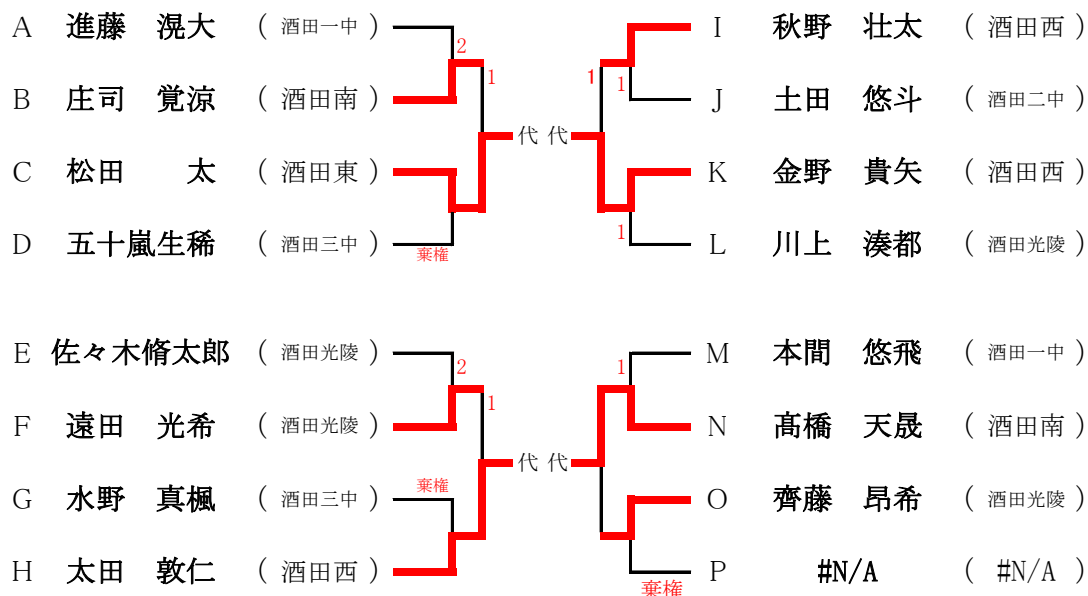

2022年度 山形県卓球選手権大会 酒田地区予選会  
 ジュニア男子シングルス(県大会出場枠 20名+県推薦3名)

【県推薦出場】 佐藤 快音(鳥海八幡中)、菅原大幹(酒田三中)、阿部凌雅(酒田四中)

1	樋渡 真翔	(酒田西)	A 201	代	代	209	I	29	高橋 有惺	(酒田光陵)
2	五十嵐遼太	(東部中)	103			113		30	佐藤 暖太	(東部中)
3	進藤 滉大	(酒田一中)		301		305		31	秋野 壮太	(酒田西)
4	関 優太	(酒田三中)	102			114		32	奥山 湊	(酒田三中)
5	庄司 覚涼	(酒田南)		1	代	2	代	33	井上 裕喬	(酒田東)
6	阿曾 元紀	(酒田光陵)	B 202			210	J	34	土田 悠斗	(酒田二中)
7	北川 奨悟	(東部中)	103			115		35	迫口 明寛	(東部中)
8	松田 太	(酒田東)		401		403		36	金野 貴矢	(酒田西)
9	栗田 慎大	(酒田三中)	104			116		37	藤井 悠希	(酒田三中)
10	小野寺陸斗	(酒田西)	C 203	代		211	K	38	大川 慧	(酒田一中)
11	奥山 翔太	(酒田一中)	105	1		117		39	樋渡 琉	(東部中)
12	五十嵐生稀	(酒田三中)		302	1	2		40	川上 湊都	(酒田光陵)
13	齋藤 汰雅	(東部中)	106	1		118		41	佐々木彪琉	(酒田三中)
14	前田 勇斗	(酒田光陵)	D 204	代		212	L	42	阿部 佑哉	(酒田東)
				501	1	601				
15	金子 博哉	(酒田一中)	E 205	代		代		43	小松 壮大	(酒田西)
16	北川 大悟	(東部中)	107	2		213	M	44	菅谷 羚王	(東部中)
17	佐々木脩太郎	(酒田光陵)		303	2	119		45	本間 悠飛	(酒田一中)
18	大井 漱良	(東部中)	108			307		46	高橋 天晟	(酒田南)
19	高橋 侑太	(酒田西)		1	代	1	代	47	渡曾 煌	(きらり川南)
20	遠田 光希	(酒田光陵)	F 206	代		214	N	48	矢作 遼太	(酒田三中)
21	今野 匠真	(酒田三中)	109	1		120		49	佐藤 蓮	(酒田光陵)
22	加賀 春翔	(酒田光陵)		402		121		50	齊藤 昂希	(酒田光陵)
23	後藤 大和	(鳥八中)	110	1		122		51	小林 奏太	(東部中)
24	岸 宗弥	(東部中)	G 207	代		215	O	52	岡部 琉摩	(酒田三中)
25	水野 真楓	(酒田三中)	111	2		123		53	池田 平良	(酒田西)
26	太田 敦仁	(酒田西)		304		308		54	清水 陸	(酒田光陵)
27	山田 将斗	(酒田三中)	112			124		55	齋藤 温人	(酒田三中)
28	佐藤 滯	(酒田東)	H 208	代		216	P	56	渡邊 宥人	(酒田東)

2022年度 山形県卓球選手権大会 酒田地区予選会

ジュニア女子シングルス(県大会出場枠 13名+県推薦1名+地区推薦3名)

【県推薦出場】 佐藤和奏(酒田西) 【地区推薦】 塚形音葉(酒田四中)、須田みりあ(酒田四中)、池田結愛(きらり川南)

## 男子シングルス 代表決定戦 (4枠)

## 女子シングルス 代表決定戦 (5枠)