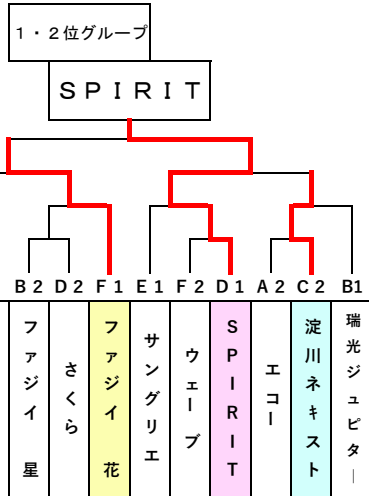

女子の部 第188回 3ダブルス卓球大会

2022/4/17 東淀川スポーツセンター

A 組		春麗	エコー	アップダウン	マタドール	順位
5・16・1コート		河野藤	伊田中平	谷塚内	水本内	
1	春麗 (河西)		○ 2-0	○ 2-0	○ 2-0	1
2	エコー	× 1-2		○ 2-0	○ 2-0	2
3	アップダウン	× 0-2	× 0-2		○ 2-0	3
4	マタドール坂下	× 0-2	× 0-2	× 0-2		4
5						

B 組		瑞光ジュビター	エンドレス	ファジイ 星	すばる (黒田)	NO-TOUCH	順位
8・19・2コート		坂神手	稲松井	池平松	秋松	高橋	
1	瑞光ジュビター		○ 2-0	○ 2-0	○ 2-0	○ 2-0	1
2	エンドレス	× 0-2		× 1-2	○ 2-0	○ 2-0	3
3	ファジイ 星	× 0-2	○ 2-1		○ 2-1	○ 2-0	2
4	すばる (黒田)	× 0-2	× 0-2	× 1-2		× 1-2	5
5	NO-TOUCH	× 0-2	× 0-2	× 0-2	○ 2-1		4

C 組		淀川ネクスト	吹田クラブ	TEAM小松	AMOY	淡路クラブ	順位
7・8 コート		坂中山東	浦田本	水村上	織山天	山木野田	
1	淀川ネクスト		× 1-2	○ 2-1	○ 2-0	○ 2-0	2
2	吹田クラブ	○ 2-1		× 0-2	○ 2-0	○ 2-0	3
3	TEAM小松	× 1-2	○ 2-0		○ 2-0	○ 2-1	1
4	AMOY	× 0-2	× 0-2	× 0-2		○ 2-1	4
5	淡路クラブ	× 0-2	× 0-2	× 1-2	× 1-2		5

D 組		PIRIT	瑞光マーキュリー	さくら	喜努愛楽	木川	順位
9・10 コート		多野江	中野宇	若野間	加藤林	西藤川	
1	PIRIT		○ 2-0	○ 2-0	○ 2-0	○ 2-0	1
2	瑞光マーキュリー	× 0-2		× 0-2	○ 2-1	○ 2-1	4
3	さくら	× 0-2	○ 2-0		× 1-2	○ 2-1	2
4	喜努愛楽 (近藤)	× 0-2	× 1-2	○ 2-1		○ 2-1	3
5	木川	× 0-2	× 1-2	× 1-2	× 1-2		5

E 組		サングリエ	京ミックス	あすなる	すばる	ビックツリー	順位
11・12 コート		大川藤	伊田中	高秋山	神牧越	浦岡野	
1	サングリエ		○ 2-0	○ 2-0	○ 2-0	○ 2-0	1
2	京ミックス	× 0-2		○ 2-0	○ 2-0	○ 2-0	2
3	あすなる	× 0-2	× 0-2		○ 2-0	○ 2-0	3
4	すばる (湊本)	× 0-2	× 0-2	× 0-2		○ 2-1	4
5	ビックツリー	× 0-2	× 0-2	× 0-2	× 1-2		5

F 組		ファジイ 花	マタドール	コスモ・すがはら	喜努愛楽	ウェーブ	順位
13・14 コート		福河井	松原	武原	内余	濱上野	
1	ファジイ 花		○ 2-1	○ 2-0	○ 2-0	○ 2-0	1
2	マタドール (内田)	× 1-2		○ 2-0	○ 2-0	× 0-2	3
3	コスモ・すがはら	× 0-2	× 0-2		○ 2-0	× 0-2	4
4	喜努愛楽 (永田)	× 0-2	× 0-2	× 0-2		× 0-2	5
5	ウェーブ	× 0-2	○ 2-0	○ 2-0	○ 2-0		2

試合順序				
1 試合目	2 試合目	3 試合目	4 試合目	5 試合目
1-4	2-5	1-2	1-3	1-5
2-3	3-4	5-3	4-5	2-4

試合順序		
1 試合目	2 試合目	3 試合目
1-4	1-3	1-2
2-3	2-4	3-4