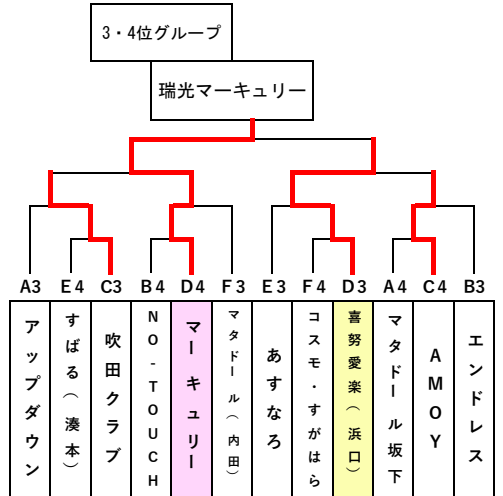

女子の部 第188回 3ダブルス卓球大会

2022/4/17 東淀川スポーツセンター

A 組		春麗	エコー	アップダウン	マタドール	順位
5・16・1コート		河野藤	伊田中平	谷塚内	水本内	
1	春麗 (河西)		○ 2-0	○ 2-0	○ 2-0	1
2	エコー	× 1-2		○ 2-0	○ 2-0	2
3	アップダウン	× 0-2	× 0-2		○ 2-0	3
4	マタドール坂下	× 0-2	× 0-2	× 0-2		4
5						

B 組		瑞光ジュビター	エンドレス	ファジイ 星	すばる (黒田)	NO-TOUCH	順位
8・19・2コート		坂神手	稲松井	池平松	秋松	高橋	
1	瑞光ジュビター		○ 2-0	○ 2-0	○ 2-0	○ 2-0	1
2	エンドレス	× 0-2		× 1-2	○ 2-0	○ 2-0	3
3	ファジイ 星	× 0-2	○ 2-1		○ 2-1	○ 2-0	2
4	すばる (黒田)	× 0-2	× 0-2	× 1-2		× 1-2	5
5	NO-TOUCH	× 0-2	× 0-2	× 0-2	○ 2-1		4

C 組		淀川ネクスト	吹田クラブ	TEAM小松	AMOY	淡路クラブ	順位
7・8 コート		坂中山東	浦田本	水村上	織山天	山木野田	
1	淀川ネクスト		× 1-2	○ 2-1	○ 2-0	○ 2-0	2
2	吹田クラブ	○ 2-1		× 0-2	○ 2-0	○ 2-0	3
3	TEAM小松	× 1-2	○ 2-0		○ 2-0	○ 2-1	1
4	AMOY	× 0-2	× 0-2	× 0-2		○ 2-1	4
5	淡路クラブ	× 0-2	× 0-2	× 1-2	× 1-2		5

試合順序				
1 試合目	2 試合目	3 試合目	4 試合目	5 試合目
1-4	2-5	1-2	1-3	1-5
2-3	3-4	5-3	4-5	2-4

試合順序		
1 試合目	2 試合目	3 試合目
1-4	1-3	1-2
2-3	2-4	3-4