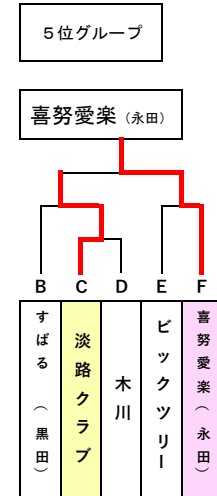

女子の部 第188回 3ダブルス卓球大会

2022/4/17 東淀川スポーツセンター

A 組		春麗	エコー	アップダウン	マタドール	順位
5・16・1コート		河野藤	伊田中平	谷塚内	水本内	
1	春麗 (河西)		○ 2-0	○ 2-0	○ 2-0	1
2	エコー	× 1-2		○ 2-0	○ 2-0	2
3	アップダウン	× 0-2	× 0-2		○ 2-0	3
4	マタドール坂下	× 0-2	× 0-2	× 0-2		4
5						

B 組		瑞光ジュビター	エンドレス	ファジイ 星	すばる (黒田)	NO-TOUCH	順位
8・19・2コート		坂神手	稲松井	池平松	秋松	高橋	
1	瑞光ジュビター		○ 2-0	○ 2-0	○ 2-0	○ 2-0	1
2	エンドレス	× 0-2		× 1-2	○ 2-0	○ 2-0	3
3	ファジイ 星	× 0-2	○ 2-1		○ 2-1	○ 2-0	2
4	すばる (黒田)	× 0-2	× 0-2	× 1-2		× 1-2	5
5	NO-TOUCH	× 0-2	× 0-2	× 0-2	○ 2-1		4

C 組		淀川ネクスト	吹田クラブ	TEAM小松	AMOY	淡路クラブ	順位
7・8 コート		坂中山東	浦田本	水村上	織山天	山木野田	
1	淀川ネクスト		× 1-2	○ 2-1	○ 2-0	○ 2-0	2
2	吹田クラブ	○ 2-1		× 0-2	○ 2-0	○ 2-0	3
3	TEAM小松	× 1-2	○ 2-0		○ 2-0	○ 2-1	1
4	AMOY	× 0-2	× 0-2	× 0-2		○ 2-1	4
5	淡路クラブ	× 0-2	× 0-2	× 1-2	× 1-2		5

D 組		PIRIT	瑞光マーキュリー	さくら	喜努愛楽	木川	順位
9・10 コート		多野江	中野宇	若野間	加藤林	西藤川	
1	PIRIT		○ 2-0	○ 2-0	○ 2-0	○ 2-0	1
2	瑞光マーキュリー	× 0-2		× 0-2	○ 2-1	○ 2-1	4
3	さくら	× 0-2	○ 2-0		× 1-2	○ 2-1	2
4	喜努愛楽 (近藤)	× 0-2	× 1-2	○ 2-1		○ 2-1	3
5	木川	× 0-2	× 1-2	× 1-2	× 1-2		5

E 組		サングリエ	京ミックス	あすなる	すばる	ビックツリー	順位
11・12 コート		大川藤	伊田中	高秋山	神牧越	浦岡野	
1	サングリエ		○ 2-0	○ 2-0	○ 2-0	○ 2-0	1
2	京ミックス	× 0-2		○ 2-0	○ 2-0	○ 2-0	2
3	あすなる	× 0-2	× 0-2		○ 2-0	○ 2-0	3
4	すばる (湊本)	× 0-2	× 0-2	× 0-2		○ 2-1	4
5	ビックツリー	× 0-2	× 0-2	× 0-2	× 1-2		5

F 組		ファジイ 花	マタドール	コスモ・すがはら	喜努愛楽	ウェーブ	順位
13・14 コート		福河井	松原	武原	内余	濱上野	
1	ファジイ 花		○ 2-1	○ 2-0	○ 2-0	○ 2-0	1
2	マタドール (内田)	× 1-2		○ 2-0	○ 2-0	× 0-2	3
3	コスモ・すがはら	× 0-2	× 0-2		○ 2-0	× 0-2	4
4	喜努愛楽 (永田)	× 0-2	× 0-2	× 0-2		× 0-2	5
5	ウェーブ	× 0-2	○ 2-0	○ 2-0	○ 2-0		2

試合順序				
1 試合目	2 試合目	3 試合目	4 試合目	5 試合目
1-4	2-5	1-2	1-3	1-5
2-3	3-4	5-3	4-5	2-4

試合順序		
1 試合目	2 試合目	3 試合目
1-4	1-3	1-2
2-3	2-4	3-4