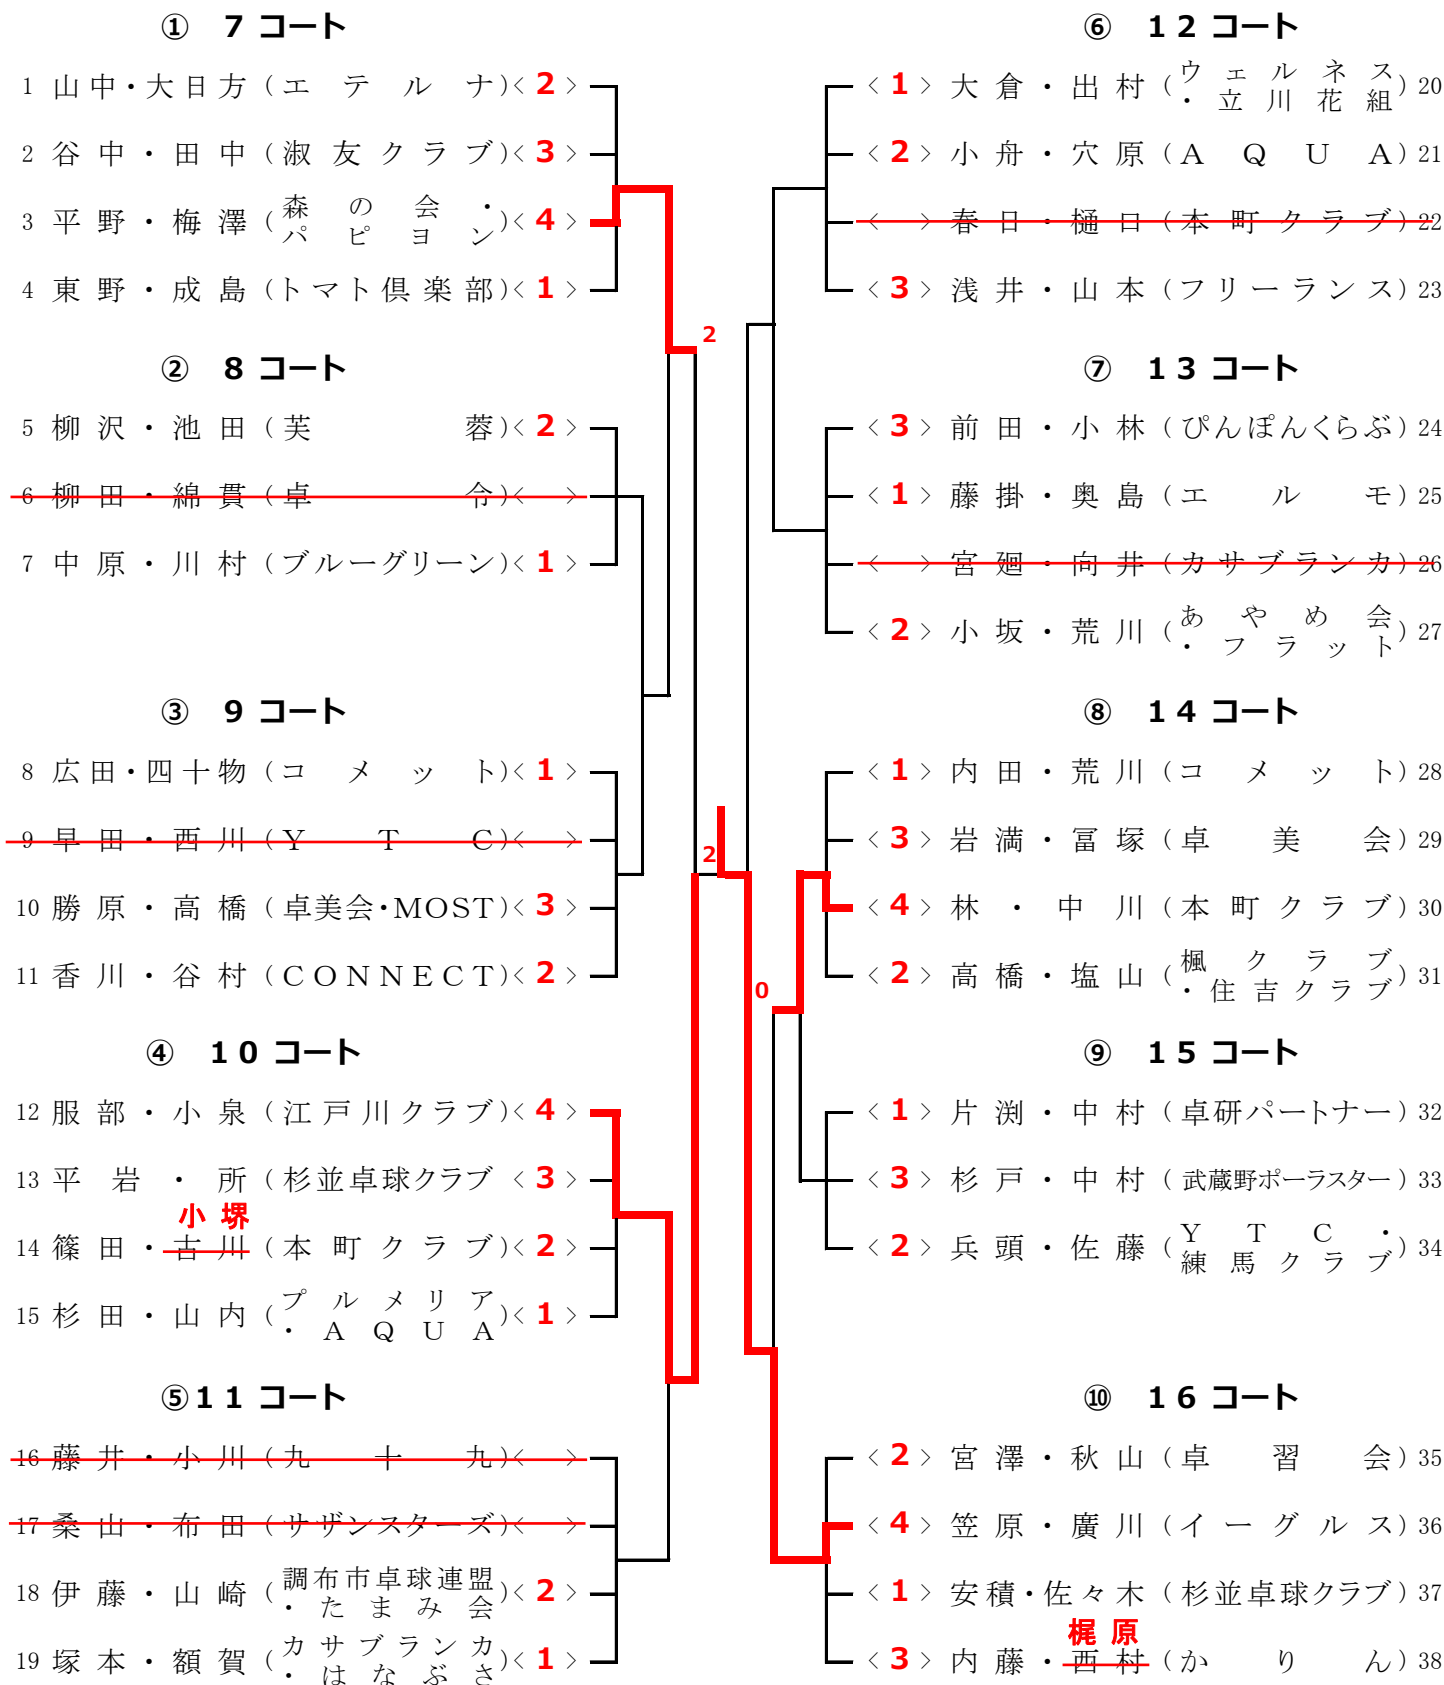

B クラス < 7 ~ 16 コート >

順位別	1位	2位	3位	4位
コート割	7~9	10~12	13・14	15・16