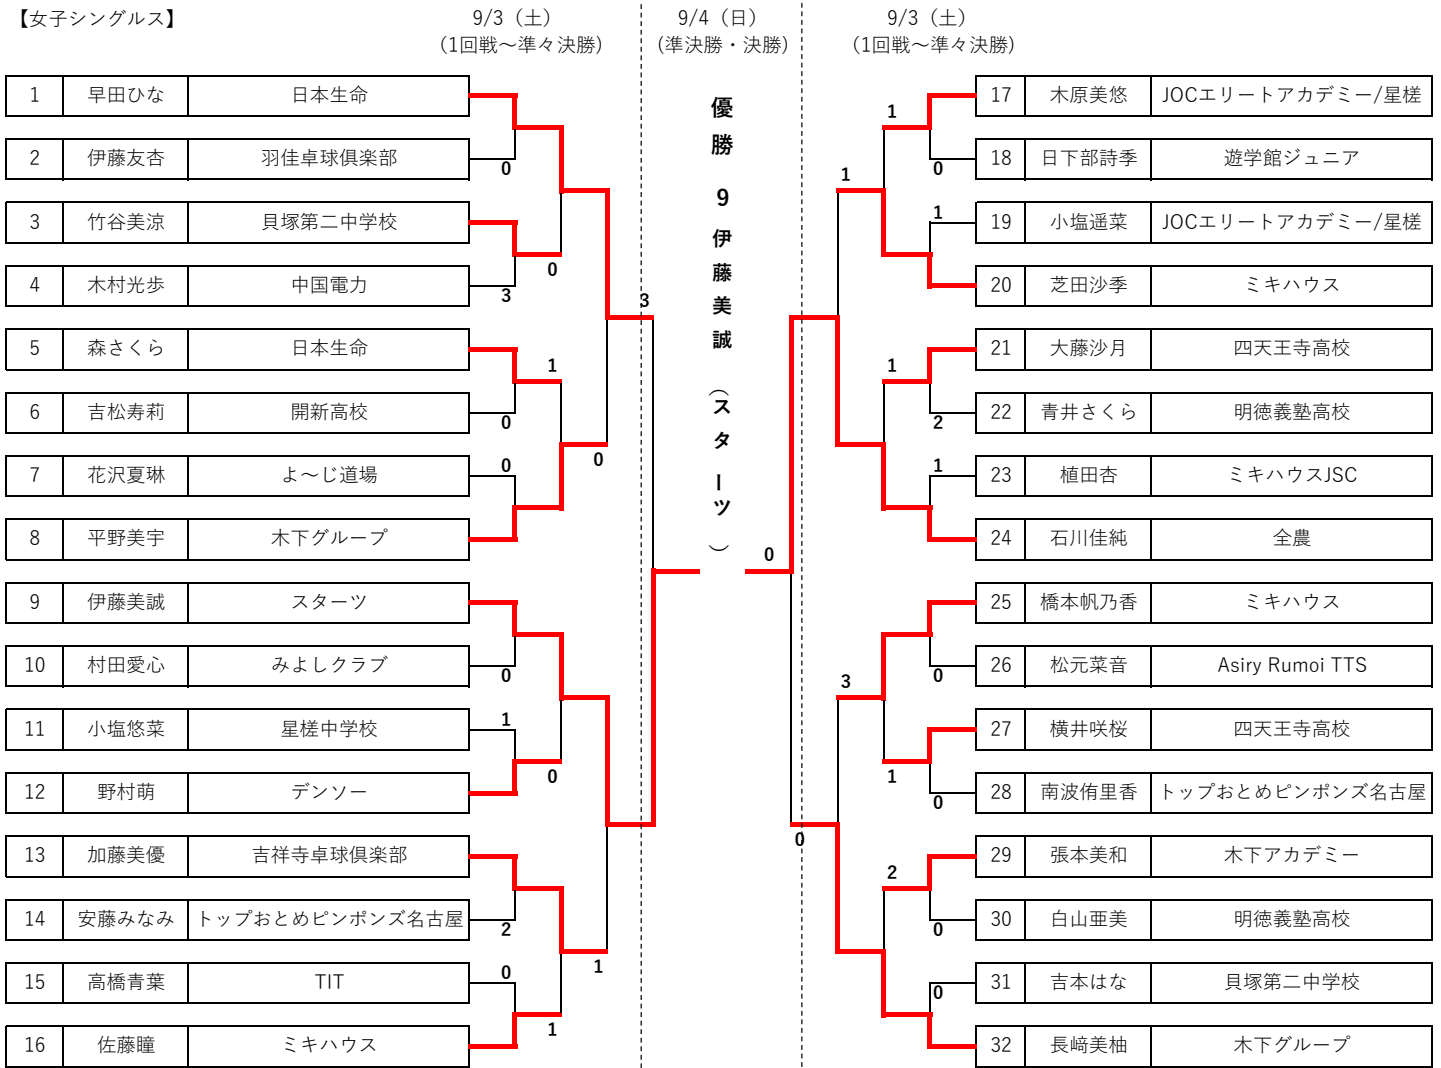

2022 全農CUP TOP32 福岡大会

会場：アクション福岡

2022年9月3日（土）、9月4日（日）

【女子シングルス】

●9/4 (日)

【3・4位決定】

【5位～8位決定】

【7・8位決定】