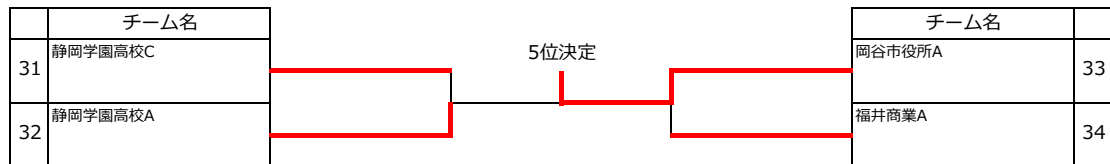

第18ミングルスプレミアマッチ

上位トーナメント

下位トーナメント

チーム名		チーム名	
33	都城商業C	三重国体B	37
34	安田学園中A	都城商業B	38
35	YY LINK・JoyS	安田学園中学B	39
36	清凌C	松徳学院C	40

9位決定

チーム名		チーム名	
41	YY LINK・JoyS	三重国体B	42

11位決定

チーム名		チーム名	
43	安田学園中A	都城商業B	45
44	清凌C	松徳学院C	46

13位決定

チーム名		チーム名	
47	清凌C	松徳学院C	48

15位決定

チーム名		チーム名	
49	×	日大三島B	53
50	福井商業C	聖和学園B	54
51	福井商業B	聖和学園A	55
52	聖和学園C	青藍泰斗C	56

17位決定

チーム名		チーム名	
57	福井商業C	日大三島B	58

19位決定

チーム名		チーム名	
59	×	聖和学園B	61
60	聖和学園C	青藍泰斗C	62