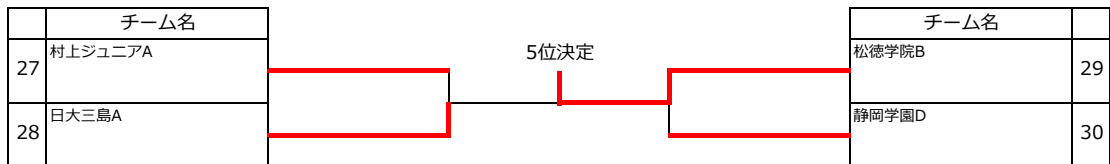

第18ミングルスプレミアマッチ

上位トーナメント

下位トーナメント

チーム名		チーム名	
33	都城商業C	三重国体B	37
34	安田学園中A	都城商業B	38
35	YY LINK・JoyS	安田学園中学B	39
36	清凌C	松徳学院C	40

9位決定

チーム名		チーム名	
41	YY LINK・JoyS	三重国体B	42

11位決定

チーム名		チーム名	
43	安田学園中A	都城商業B	45
44	清凌C	松徳学院C	46