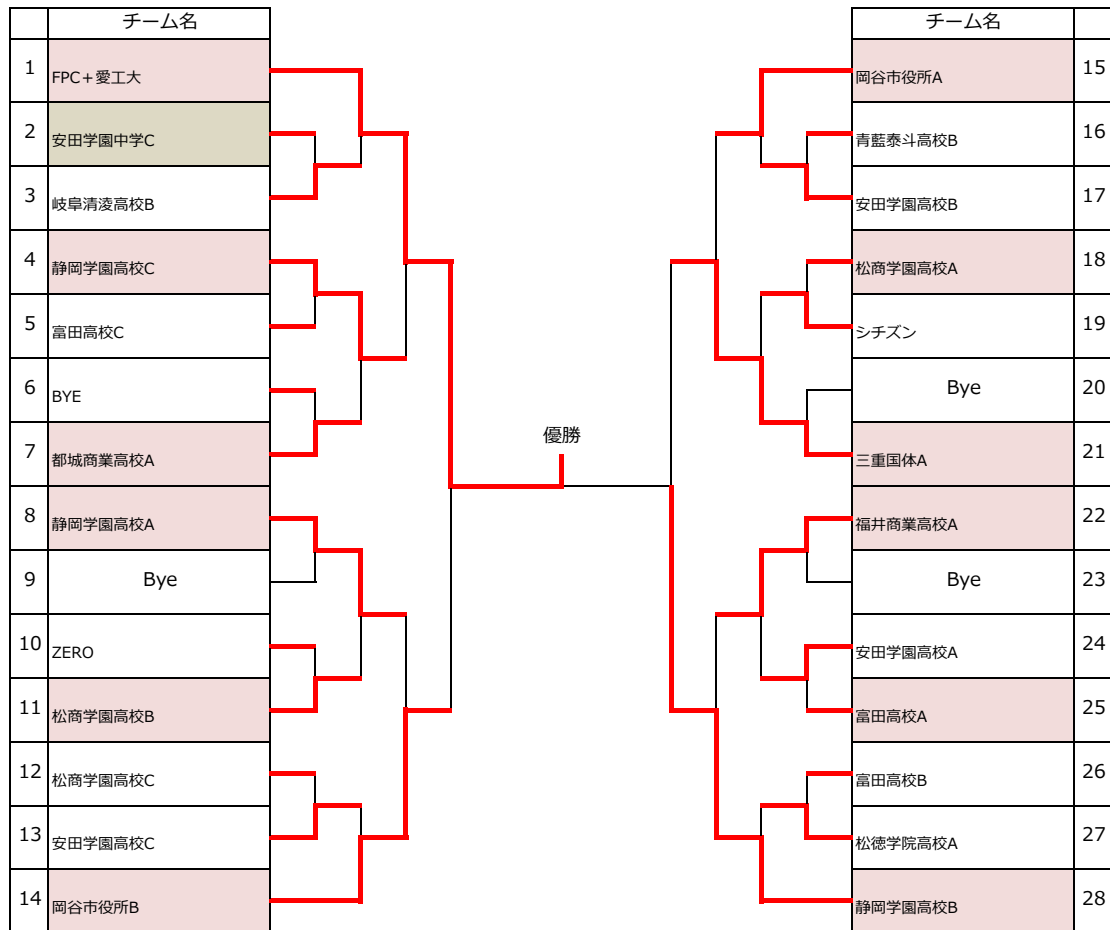

第18ミングルスプレミアマッチ

上位トーナメント

下位トーナメント

チーム名		チーム名	
33	都城商業C	三重国体B	37
34	安田学園中A	都城商業B	38
35	YY LINK・JoyS	安田学園中学B	39
36	清凌C	松徳学院C	40

9位決定

チーム名		チーム名	
41	YY LINK・JoyS	三重国体B	42

11位決定

チーム名		チーム名	
43	安田学園中A	都城商業B	45
44	清凌C	松徳学院C	46

13位決定

チーム名		チーム名	
47	清凌C	松徳学院C	48

15位決定

チーム名		チーム名	
49	×	日大三島B	53
50	福井商業C	聖和学園B	54
51	福井商業B	聖和学園A	55
52	聖和学園C	青藍泰斗C	56

17位決定

チーム名		チーム名	
57	福井商業C	日大三島B	58

19位決定

チーム名		チーム名	
59	×	聖和学園B	61
60	聖和学園C	青藍泰斗C	62

21位決定

チーム名		チーム名	
63	×	青藍泰斗C	64

23位決定