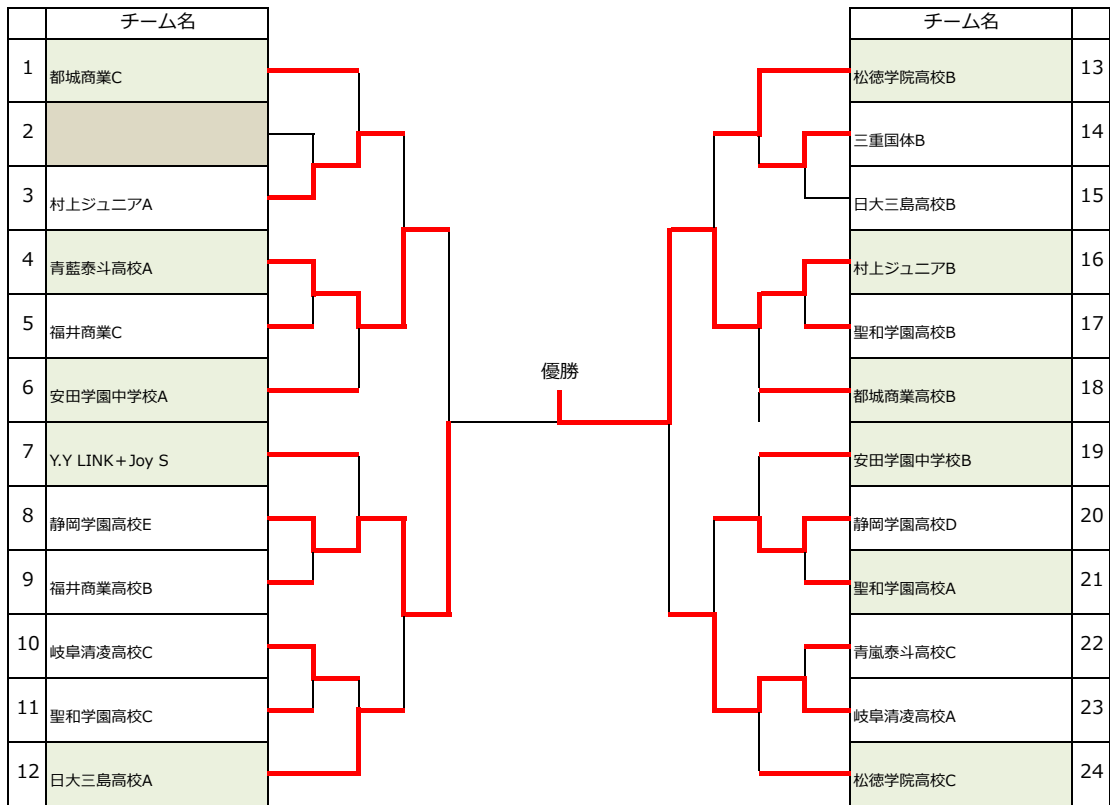

第18ミングルスプレミアマッチ

上位トーナメント

下位トーナメント

チーム名		チーム名	
33	都城商業C	三重国体B	37
34	安田学園中A	都城商業B	38
35	YY LINK・JoyS	安田学園中学B	39
36	清凌C	松徳学院C	40

9位決定

チーム名		チーム名	
41	YY LINK・JoyS	三重国体B	42

11位決定

チーム名		チーム名	
43	安田学園中A	都城商業B	45
44	清凌C	松徳学院C	46

13位決定

チーム名		チーム名	
47	清凌C	松徳学院C	48

15位決定

チーム名		チーム名	
49	×	日大三島B	53
50	福井商業C	聖和学園B	54
51	福井商業B	聖和学園A	55
52	聖和学園C	青藍泰斗C	56

17位決定

チーム名		チーム名	
57	福井商業C	日大三島B	58

19位決定

チーム名		チーム名	
59	×	聖和学園B	61
60	聖和学園C	青藍泰斗C	62

21位決定

チーム名		チーム名	
63	×	青藍泰斗C	64

23位決定