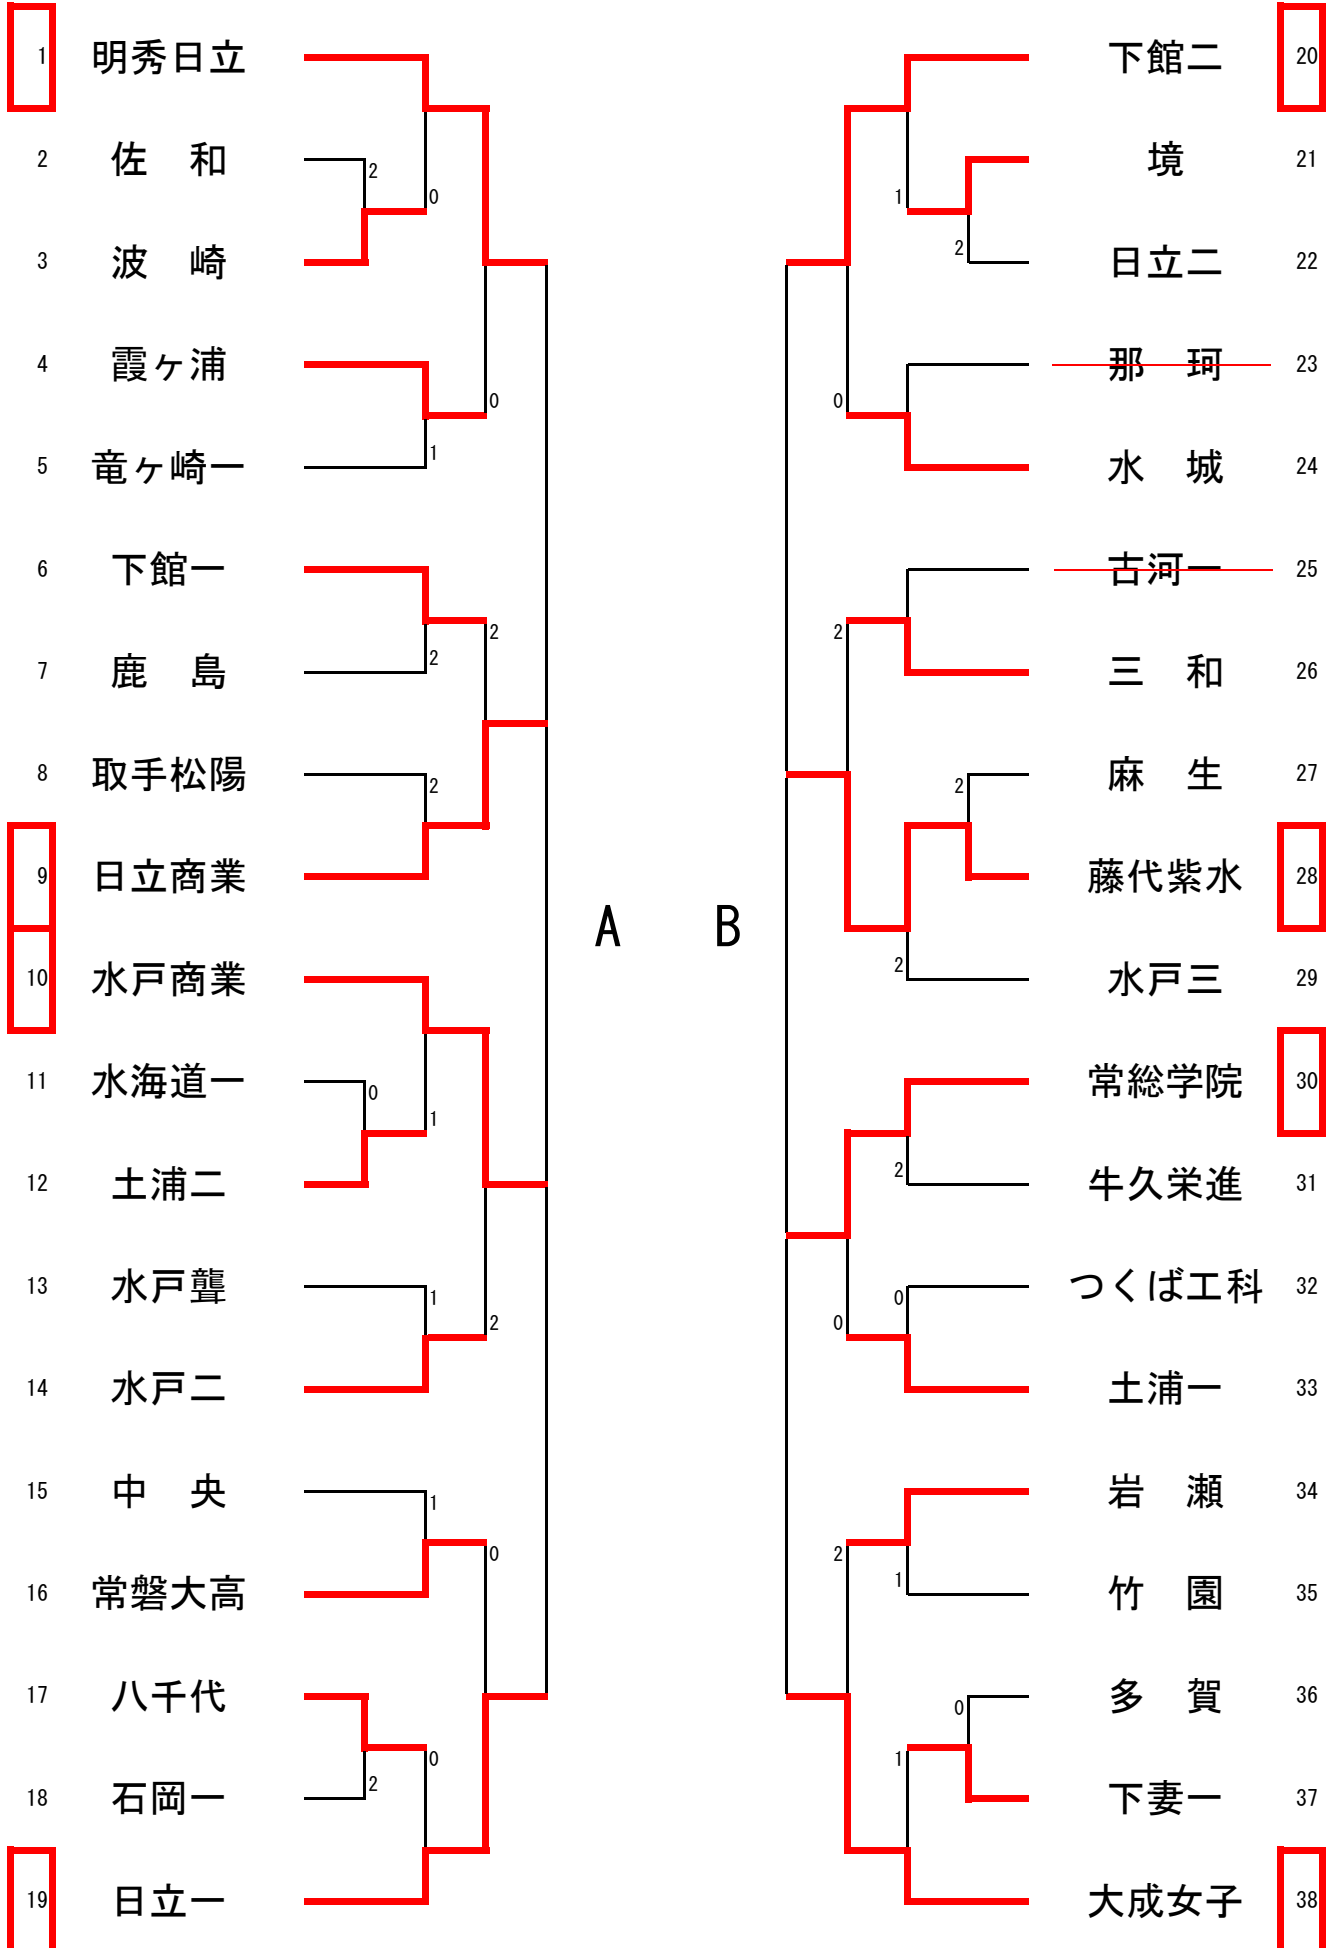

男子学校対抗

1	明秀日立				下妻一	36
2	清真学園	0	0	2	つくば工科	37
3	科技日立			0	佐和	38
4	日立工業	0	0	2	取手松陽	39
5	下妻二			0	桜ノ牧常北	40
6	水戸商業			0	三和	41
7	鉾田二	2	0	1	茨城	42
8	波崎			2	下館二	43
9	土浦工業	1			日立一	44
10	日立北				土浦一	45
11	多賀	2	1	2	下館工業	46
12	水戸桜ノ牧	1		0	水海道二	47
13	水戸農業			2	牛久	48
14	石岡一			2	常総学院	49
15	笠間	1	2	2	神栖	50
16	牛久栄進	2		0	日立商業	51
17	太田一				勝田工業	52
18	潮来				竹園	53
19	緑岡	2		0	伊奈	54
20	玉造工業	0		0	<del>水戸葵陵</del>	55
21	並木中等	0	2		霞ヶ浦	56
22	古河一				鹿島	57
23	土浦日大			1	麻生	58
24	真壁	0	0	2	那珂	59
25	八千代	0	1	0	藤代紫水	60
26	境				石岡二	61
27	藤代			0	守谷	62
28	水海道一	2		0	常磐大高	63
29	下館一			1	中央	64
30	総和工業	1			古河二	65
31	水戸工業			1	常陸大宮	66
32	水城	0	2		竜ヶ崎一	67
33	東洋牛	0		2	水戸一	68
34	茗溪学園	1			岩瀬日大	69
35	土浦二					

女子学校対抗

※ 男女とも3・4位は、12月27日(日)～28日(月)に山梨県・小瀬スポーツ公園体育館で開催される関東高校新人大会へ出場