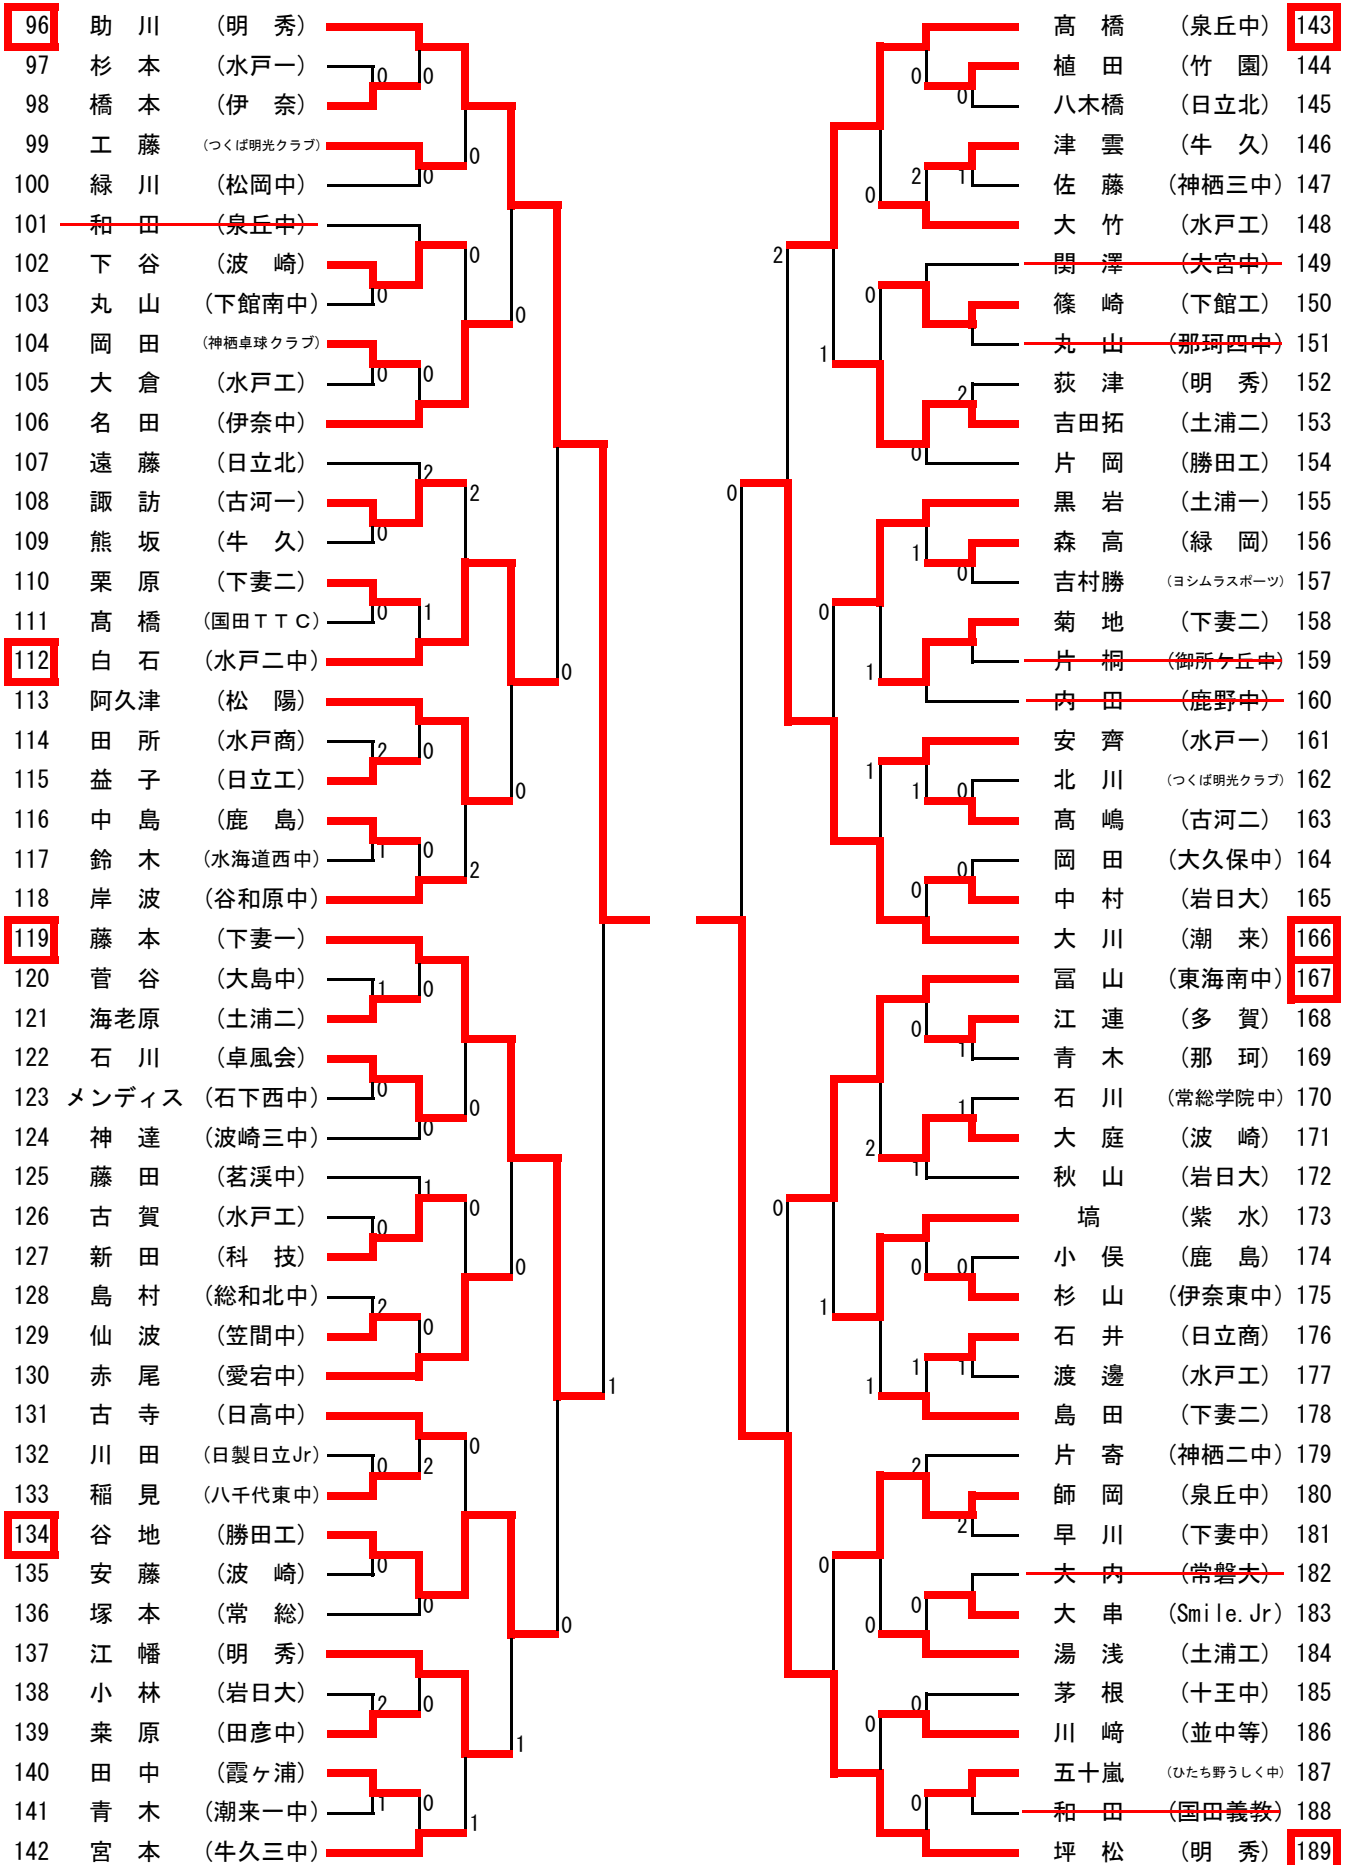

男子シングルス (1)

1	大 貴	(明 秀)				椿	(神栖三中)	48
2	水 門	(並中等)		0		荒 山	(協和中)	49
3	梅 田	(土浦工)		1		鈴 木	(東海南中)	50
4	縮	(大久保中)		1	0	吉田啓	(土浦二)	51
5	熊 居	(水 城)		1	0	石 井	(明 秀)	52
6	西 野	(波 崎)		1	0	谷 本	(波 崎)	53
7	江 平	(美浦中)		1	0	平 山	(桜ノ牧)	54
8	柏	(中里中)		0	0	戸 頃	(下館工)	55
9	神 長	(水戸ファイターズ)		1	1	小 沼	(霞ヶ浦中)	56
10	小 木	(境)		1	1	吉 原	(岩日大)	57
11	村 上	(東海中)		1	2	渡 邊	(松 陽)	58
12	富 田	(下妻一)		1	1	五月女	(磯郷英)	59
13	佐 野	(水戸工)		1	1	水 上	(牛 久)	60
14	谷 野	(鹿 島)		1	0	小 松	(水戸工)	61
15	安 藤	(波崎二中)		1	0	北 山	(潮 来)	62
16	藤 田	(茗 溪)		0	1	内 田	(多 賀)	63
17	山 下	(紫 水)		0	0	間 中	(総和北中)	64
18	畑	(土浦一)		0	0	古 賀	(並木中等)	65
19	西 野	(太田一)		1	0	吉村優	(ヨシムラスポーツ)	66
20	北 村	(海 一)		2	1	阿久津	(十王中)	67
21	野 口	(神栖四中)		0	0	會 沢	(谷和原中)	68
22	江 幡	(国田義教)		0	0	大和田	(水戸四中)	69
23	山 崎	(泉丘中)		0	0	竹 内	(古河一)	70
24	中 野	(竹 園)		0	0	清 水	(明 秀)	71
25	飯 野	(伊奈東中)		1	0	吉 岡	(田彦中)	72
26	石 川	(泉丘中)		1	0	塚 田	(下妻二)	73
27	皆 川	(松岡中)		0	1	柳 田	(紫 水)	74
28	萩 原	(水戸工)		0	0	橋 本	(日立一)	75
29	上 村	(下妻中)		2	0	小 林	(水戸工)	76
30	江 田	(岩日大)		0	0	高 品	(鹿 島)	77
31	助 川	(日立北)		0	0	清 水	(佐野中)	78
32	吉田尚	(土浦二)		0	1	本 田	(愛宕中)	79
33	谷 岡	(つくば明光クラブ)		0	0	カガワソールズ	(泉丘中)	80
34	鷺 鷯	(勝田工)		0	0	関 澤	(球友クラブ)	81
35	青 木	(潮 来)		1	0	飯 島	(桃山学園)	82
36	鈴 木	(下妻二)		1	0	松 山	(勝田工)	83
37	高 橋	(霞ヶ浦)		1	0	金 田	(清真学園中)	84
38	遠 藤	(佐 和)		1	0	太 田	(明 秀)	85
39	増 子	(水戸工)		0	0	原	(下館南中)	86
40	高 島	(明 秀)		0	1	内 田	(水戸一)	87
41	吾 妻	(つくば卓球スタジオ)		1	1	間 野	(下館北中)	88
42	佐 瀬	(波 崎)		1	0	板 橋	(伊奈中)	89
43	榊 田	(牛久三中)		2	0	谷 原	(常 総)	90
44	丸 山	(下館工)		0	2	神 永	(那 珂)	91
45	壹 岐	(日立商)		0	0	横 山	(常陸野クラブ)	92
46	金 澤	(水戸農)		0	0	菊 池	(秋山中)	93
47	伊 藤	(常北中)		0	0	磯 野	(波崎三中)	94
						瀧 本	(岩日大)	95

男子シングルス (2)