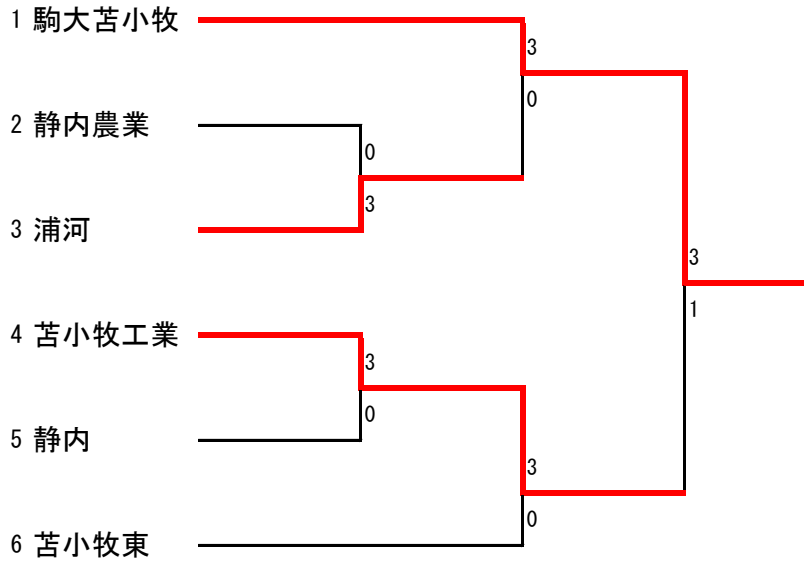

男子学校対抗

男子学校対抗順位

優勝 駒澤大学附属苫小牧高等学校

準優勝 苫小牧工業高等学校

第3位 浦河高等学校

第3位 苫小牧東高等学校

女子学校対抗

No.		1	2	3	勝敗	得点	順位
1	チーム名	駒大苫小牧	苫小牧東	静内農業			
2	駒大苫小牧		3-0	3-0	2-0	4	1
3	苫小牧東	0-3		1-3	0-2	2	3
4	静内農業	0-3	3-1		1-1	3	2

※ 得点は勝者に2点、敗者に1点与えられる。

女子学校対抗順位

優勝 駒澤大学附属苫小牧高等学校

準優勝 静内農業高等学校

第3位 苫小牧東高等学校

男子ダブルス

順位	ペア名	所属	対戦相手	所属	スコア
1	荒井・湯田	(駒大苫)	本間・佐藤	(苫工)	3-0
2	岡田・石川	(苫工)	寺島・仲田	(苫東)	3-0
3	弓削・五十嵐	(苫東)	久保・小池	(浦河)	3-1
4	児玉・黒坂	(静内)	藤岡・山田裕	(苫工)	3-0
5	玉手・小原	(苫東)	影山・道鎮	(静内)	3-1
6	福岡・杉渕	(苫工)	藤井・千葉	(苫東)	3-1
7	中村・岡崎	(浦河)	大川・内山	(苫工)	3-0
8	小林・山田遥	(苫工)	元茂・小川	(浦河)	3-2
9	小林・渡邊	(苫南)	宮腰・芳野	(苫東)	3-0
10	川島・山下	(苫東)	千葉・山本	(静農)	3-0
11	松原・片山	(静農)	齋藤・三浦	(苫工)	3-0
12	山越・橋本	(苫工)	阿部・本山	(駒大苫)	3-0