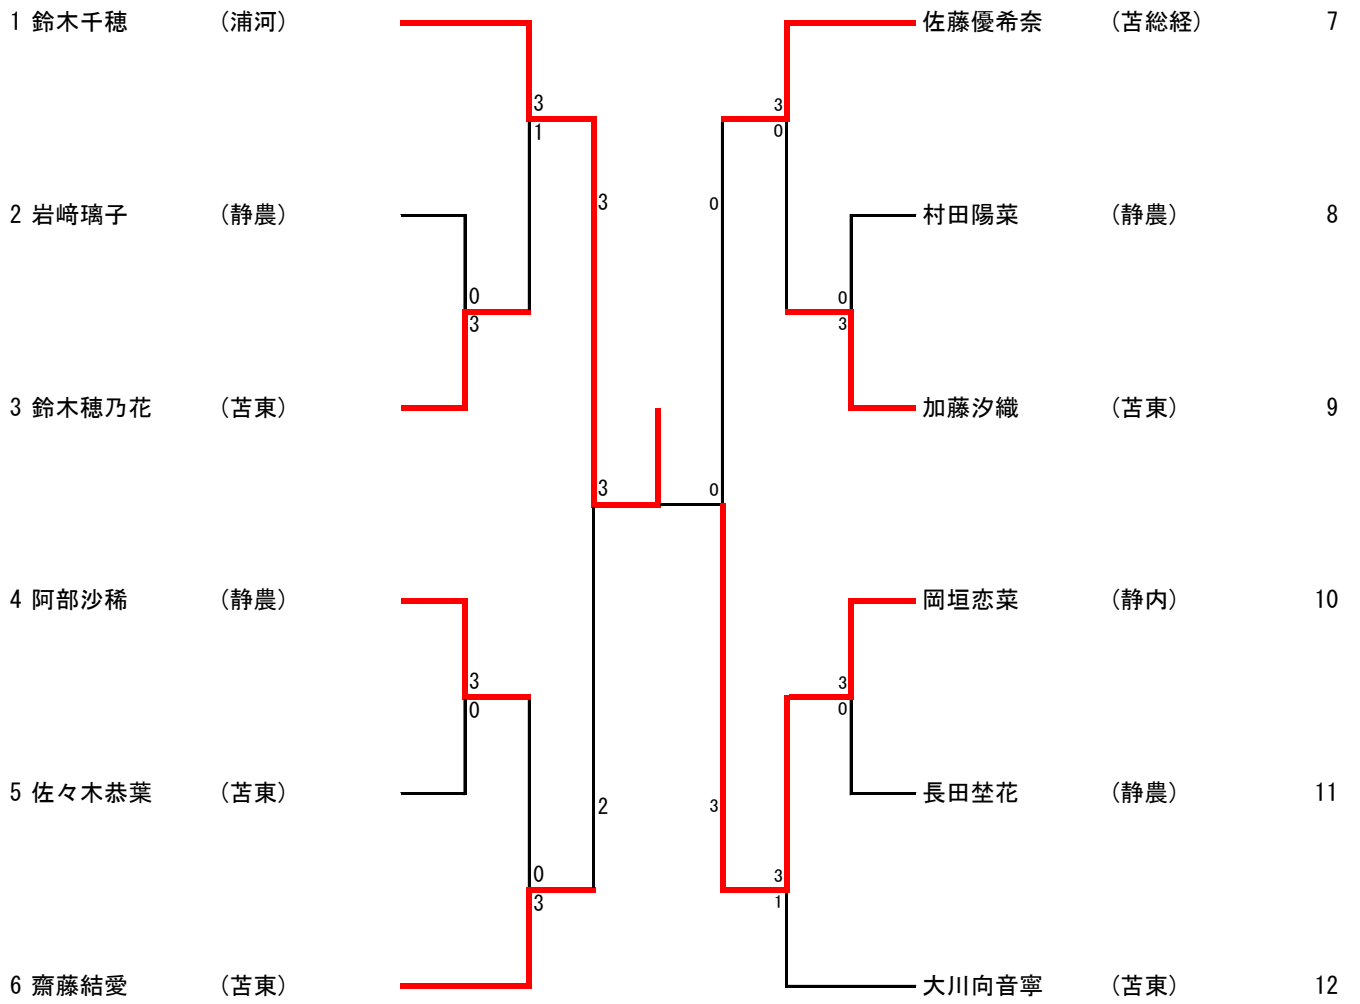

男子シングルス

順位	選手名	所属	対戦相手	スコア	順位	選手名	所属	スコア
1	武内哉太	(苫高専)	藤井宏亮	3-0	24	藤井宏亮	(苫東)	0-3
2	五十嵐希望	(苫東)	山田裕介	0-3	25	山田裕介	(苫工)	0-3
3	岡田稜平	(苫工)	児玉暖人	0-3	26	児玉暖人	(静内)	0-3
4	山下悠斗	(苫東)	千葉宙渡	2-1	27	千葉宙渡	(静農)	0-3
5	杉淵来琉	(苫工)	福岡蒼大	3-0	28	福岡蒼大	(苫工)	0-3
6	千葉一昭	(苫東)	山越海璃	2-3	29	山越海璃	(苫工)	0-3
7	内山馴介	(苫工)	小林奏	3-0	30	小林奏	(苫南)	0-3
8	山本唯斗	(静農)	芳野佑馬	0-3	31	芳野佑馬	(苫東)	0-3
9	小池悠太	(浦河)	山田遥生	0-3	32	山田遥生	(苫工)	0-3
10	齋藤隆介	(苫工)	玉手颯	3-0	33	玉手颯	(苫東)	0-3
11	渡邊柊	(苫南)	中村竜惺	3-0	34	中村竜惺	(浦河)	0-3
12	宮腰陸叶	(苫東)	大川暖人	3-0	35	大川暖人	(苫工)	0-3
13	影山真大	(静内)	仲田圭吾	3-0	36	仲田圭吾	(苫東)	0-3
14	小林史弥	(苫工)	小川翔太	0-3	37	小川翔太	(浦河)	0-3
15	元茂翔太	(浦河)	石川翔也	1-3	38	石川翔也	(苫工)	0-3
16	小原遙記	(苫東)	町井那皇	3-0	39	町井那皇	(苫高専)	0-3
17	橋本羽琉	(苫工)	川島明浩	3-0	40	川島明浩	(苫東)	0-3
18	久保直輝	(浦河)	岡崎耀大	3-0	41	岡崎耀大	(浦河)	0-3
19	藤岡将大	(苫工)	三浦諒大	3-0	42	三浦諒大	(苫工)	0-3
20	松原理人	(静農)	片山翼	0-3	43	片山翼	(静農)	0-3
21	黒坂佳央	(静内)	弓削光	0-3	44	弓削光	(苫東)	0-3
22	寺島颯良	(苫東)	本間流綺	3-0	45	本間流綺	(苫工)	0-3
23	佐藤恭成	(苫工)						

女子シングルス