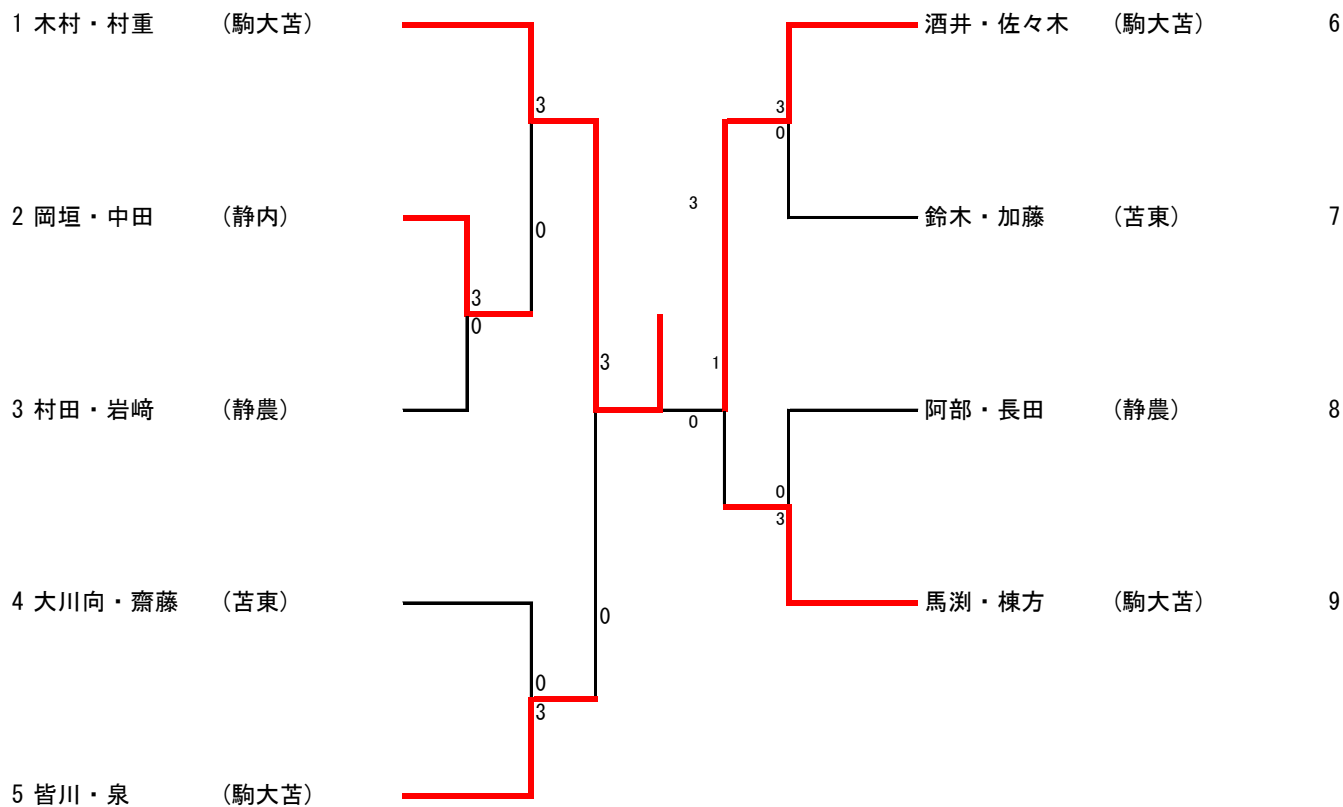

※ 得点は勝者に2点、敗者に1点与えられる。

女子学校対抗順位

優勝 駒澤大学附属苫小牧高等学校

準優勝 静内農業高等学校

第3位 苫小牧東高等学校

男子ダブルス

順位	ペア名	所属	対戦相手	所属	スコア
1	荒井・湯田	(駒大苫)	本間・佐藤	(苫工)	3-0
2	岡田・石川	(苫工)	寺島・仲田	(苫東)	3-0
3	弓削・五十嵐	(苫東)	久保・小池	(浦河)	3-1
4	児玉・黒坂	(静内)	藤岡・山田裕	(苫工)	3-0
5	玉手・小原	(苫東)	影山・道鎮	(静内)	3-1
6	福岡・杉渕	(苫工)	藤井・千葉	(苫東)	3-1
7	中村・岡崎	(浦河)	大川・内山	(苫工)	3-0
8	小林・山田遥	(苫工)	元茂・小川	(浦河)	3-2
9	小林・渡邊	(苫南)	宮腰・芳野	(苫東)	3-0
10	川島・山下	(苫東)	千葉・山本	(静農)	3-0
11	松原・片山	(静農)	齋藤・三浦	(苫工)	3-0
12	山越・橋本	(苫工)	阿部・本山	(駒大苫)	3-0

女子ダブルス

令和3年度 北海道高等学校選抜卓球大会室蘭支部苫小牧ブロック予選会

男子ダブルス準決勝

1	荒井 正明・湯田 康太郎 (駒大苫)	3	11 - 5 11 - 3 11 - 8 — —	0	山越 海璃・橋本 羽琉 (苫工)	12
13	本間 流綺・佐藤 恭成 (苫工)	0	8 - 11 2 - 11 4 - 11 — —	3	阿部 新之助・本山 満 (駒大苫)	24

男子ダブルス決 勝

1	荒井 正明・湯田 康太郎 (駒大苫)	3	11 - 7 9 - 11 11 - 5 11 - 4 —	1	阿部 新之助・本山 満 (駒大苫)	24
---	-----------------------	---	---	---	----------------------	----

女子ダブルス準決勝

1	木村 夏希・村重 花音 (駒大苫)	3	11 - 8 11 - 4 11 - 2 — —	0	皆川 涼香・泉 莉子 (駒大苫)	5
6	酒井 愛夏・佐々木 瞳会 (駒大苫)	3	11 - 9 11 - 8 11 - 8 — —	0	馬淵 希星・棟方 理紗 (駒大苫)	9

女子ダブルス決 勝

1	木村 夏希・村重 花音 (駒大苫)	3	4 - 11 11 - 5 11 - 5 11 - 7 —	1	酒井 愛夏・佐々木 瞳会 (駒大苫)	6
---	----------------------	---	---	---	-----------------------	---