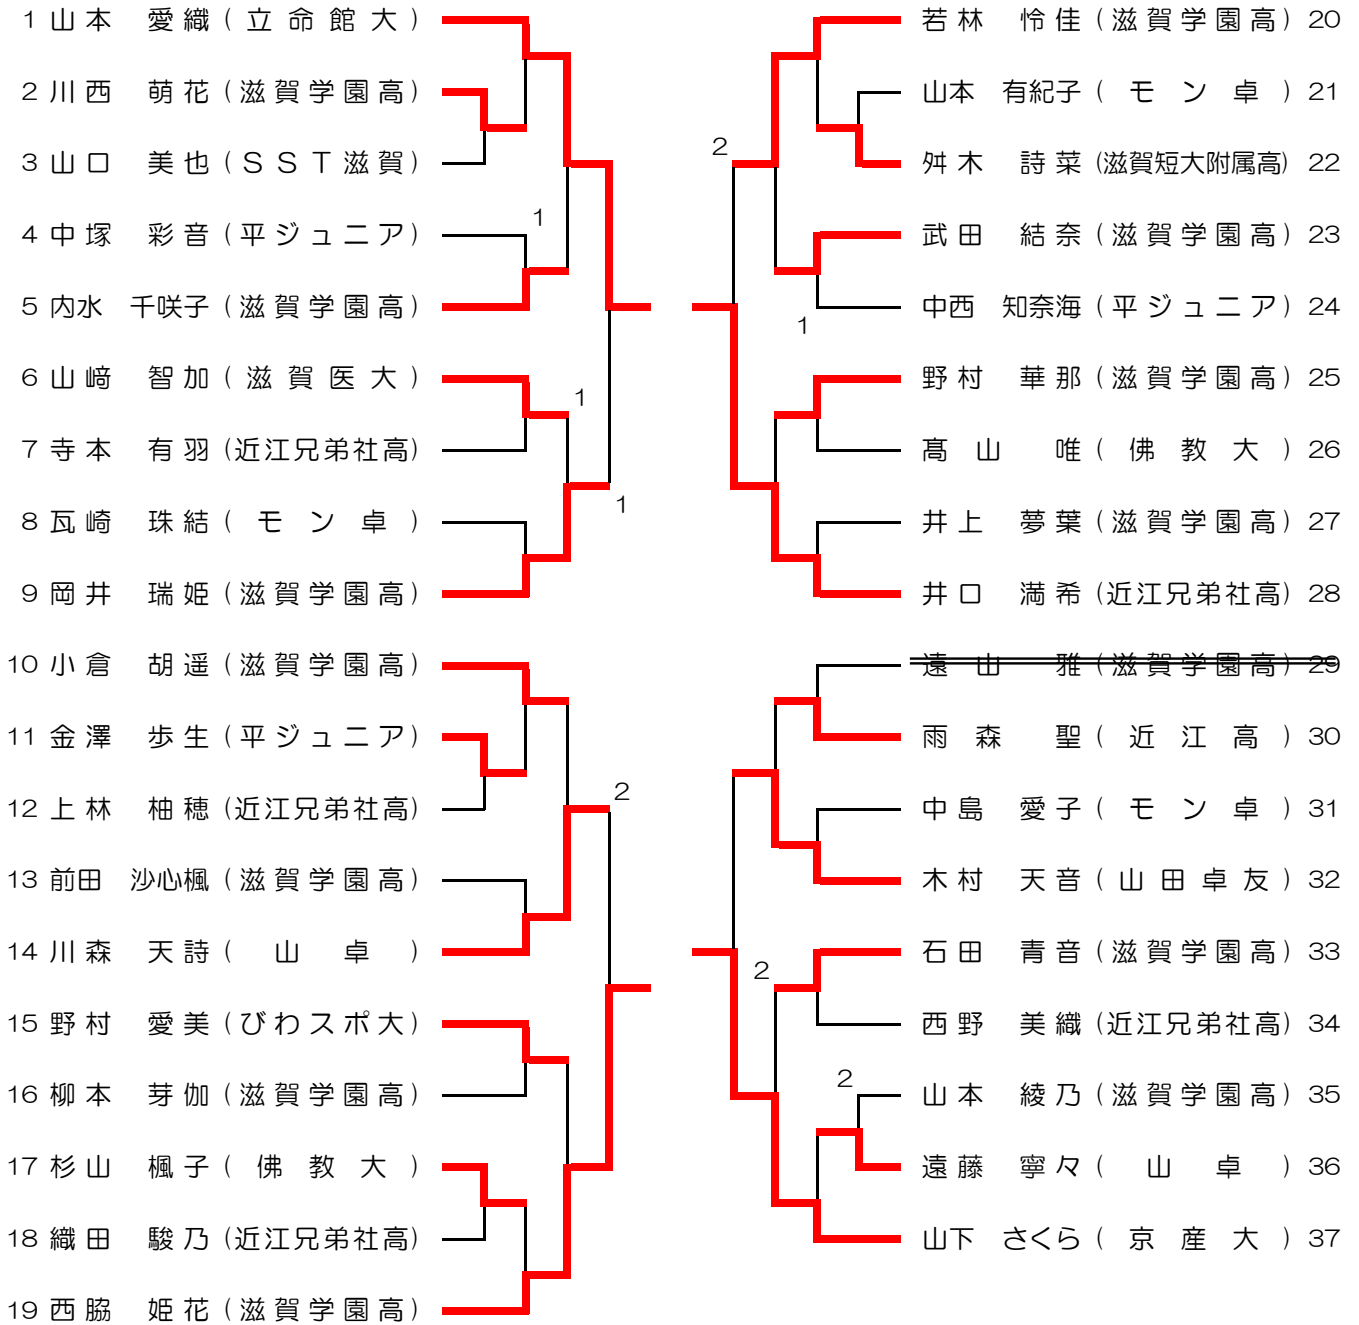

全日本卓球選手権大会（一般シングルス部門）県予選会

2021年10月24日
全日本選手権シングルス県予選
草津市立総合体育館

男子シングルス決勝リーグ

No.	なまえ	1	2	3	4	得点	勝/敗	順位
1	浅里 巧真 (Crossover)		1-3	3-2	3-1	5	2-1	2
2	堀田 健政 (近江高)	3-1		3-1	3-0	6	3-0	1
3	佐伯 克至 (楽人)	2-3	1-3		3-1	4	1-2	3
4	西田 武久 (楽人)	1-3	0-3	1-3		3	0-3	4

女子シングルス決勝リーグ

No.	なまえ	1	2	3	4	得点	勝/敗	順位
1	山本 愛織 (立命館大)		3-2	3-0	3-2	6	3-0	1
2	山下 さくら (京産大)	2-3		3-1	2-3	4	1-2	3
3	井口 満希 (近兄社高)	0-3	1-3		0-3	3	0-3	4
4	西脇 姫花 (滋賀学園高)	2-3	3-2	3-0		5	2-1	2

全日本卓球選手権大会（一般シングルの部）県予選会

2021年10月24日
全日本選手権シングルス県予選
草津市立総合体育館

女子シングルス