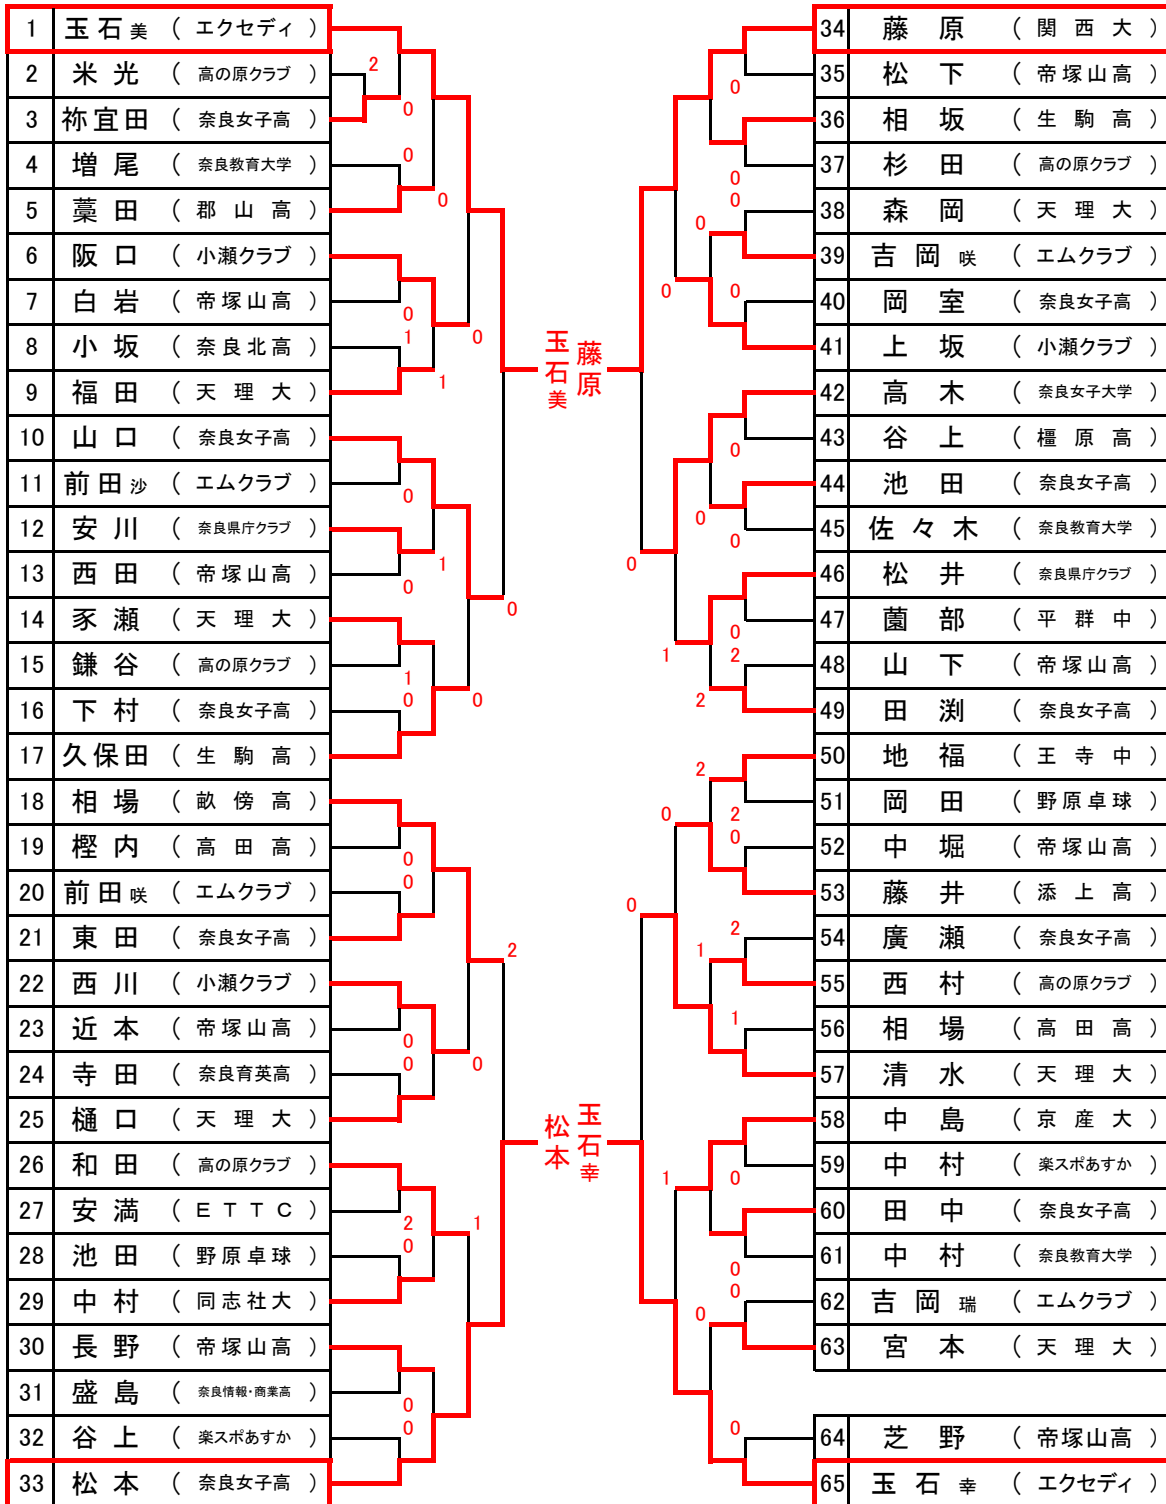

2022年全日本卓球選手権奈良県予選会

2021年10月24日(日) 高山SC体育館

(一社)奈良県卓球協会

◎男子(2名)

1	亀田 (同志社大)		30	小橋 (天理大)
2	橋本 (高の原クラブ)		31	神農 (高の原クラブ)
3	木村 (生駒高)		32	右馬ノ (ダイナミック)
4	榎本 (奈良県庁クラブ)		33	倉西 (奈良県庁クラブ)
5	金子 (エムクラブ)		34	益田 (帝塚山高)
6	富田 (天理大)		35	佐古 (ETTC)
7	藤原 (イシダTTC)		36	藤井 (大経法大)
8	安満 (ETTC)		37	古瀬 (奈良北高)
9	宮西 (天理南中)		38	天神林 (天理大)
10	山本 (天理大)		39	柴田 (生駒高)
11	植村 (畝傍高)		40	八束 (チーム245)
12	村上 (ダイナミック)		41	竹田 (高取国際高)
13	足谷 (一条高)		42	多田 (天理南中)
14	大西 (緑の館)		43	和田 (高田高)
15	高松 (ETTC)		44	伊賀 (ETTC)
16	中山 (竹取クラブ)		45	石塚 (天理大)
17	細谷 (奈良北高)		46	井窪 (高取国際高)
18	前山 (添上高)		47	大水 (天理クラブ)
19	中川 (香芝クラブ)		48	黒田 (大商大)
20	大川 (高取国際高)		49	門口 (奈良朱雀高)
21	竹本 (チームアイオイ)		50	橋本 (ETTC)
22	佐々木 (天理大)		51	金子 (添上高)
23	北村 (生駒高)		52	赤瀬 (天理高)
24	飯村 (奈良教育大学)		53	山田 (奈良北高)
25	山崎 (天理大)		54	橋野 (奈良県庁クラブ)
26	林田 (奈良朱雀高)		55	東元 (御所実業高)
27	石崎 (高取国際高)		56	鵜川 (奈良教育大学)
28	青山 (郡山高)		57	津田 (橿原TTC)
29	柴原 (大商大)		58	勝 (緑の館)

2022年全日本卓球選手権奈良県予選会

2021年10月24日(日) 高山SC体育館

(一社)奈良県卓球協会

◎女子(2名)

女子リーグ

	1	2	3	4	得点	順位
1	1 玉石美	3-1	3-2	3-1	6	1
2	2 玉石幸	1-3	3-2	3-0	5	2
3	3 藤原	2-3	2-3	0-3	3	4
4	4 松本	1-3	0-3	3-0	4	3

(注) ・近畿予選会 伏見港体育館(11/8月)出場者…男子・女子3、4位各2名が出場