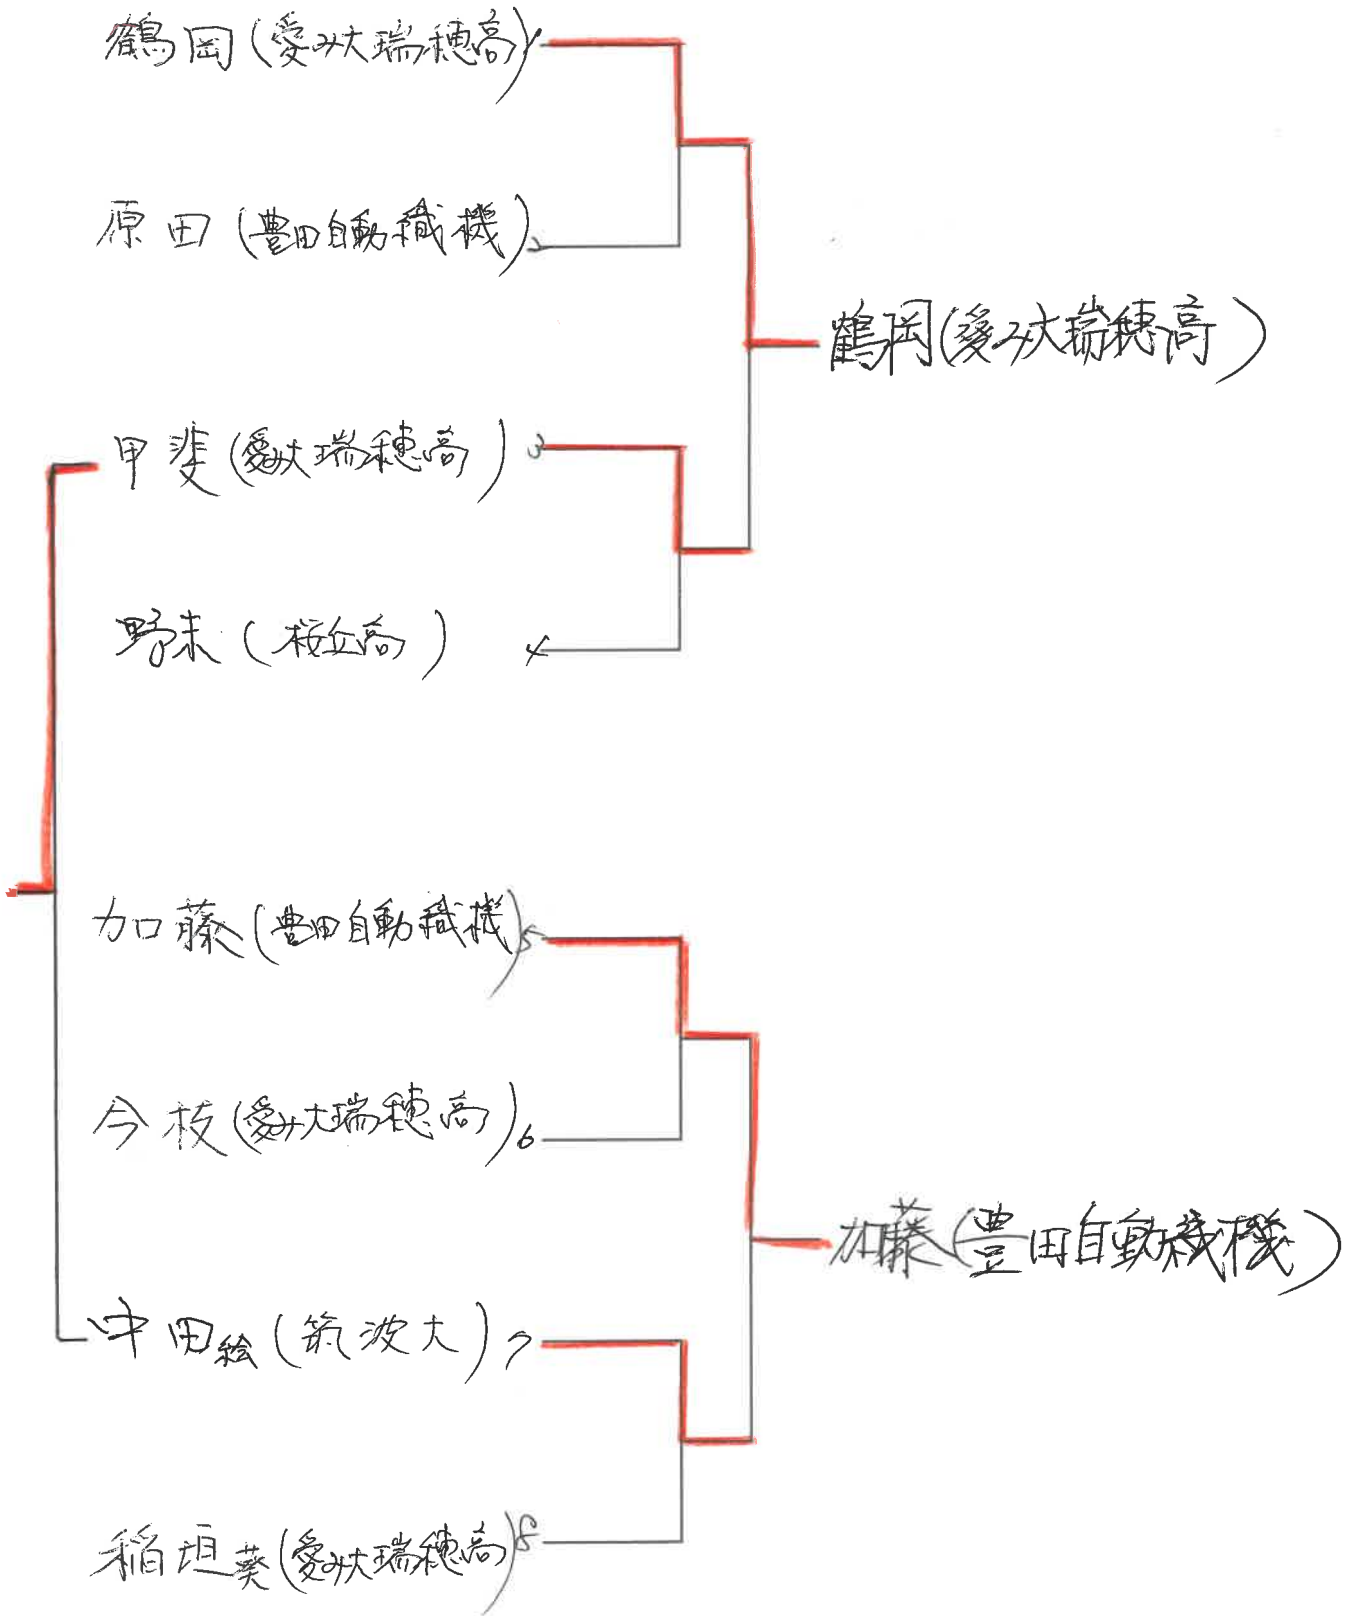

女子シングルス 10名 (各トーナメント1位8名予選通過、2位8名による決定戦を行い上位2名予選通過)

R 安藤 (TOP名古屋)  
推薦 田中 (豊田自動織機)

※女子シングルス集合時間:9時15分~9時45分

女子シングルス 決定戦トーナメント

2021年度 全日本卓球選手権大会

愛知県予選

主催 愛知県卓球協会

協賛 日本卓球株式会社