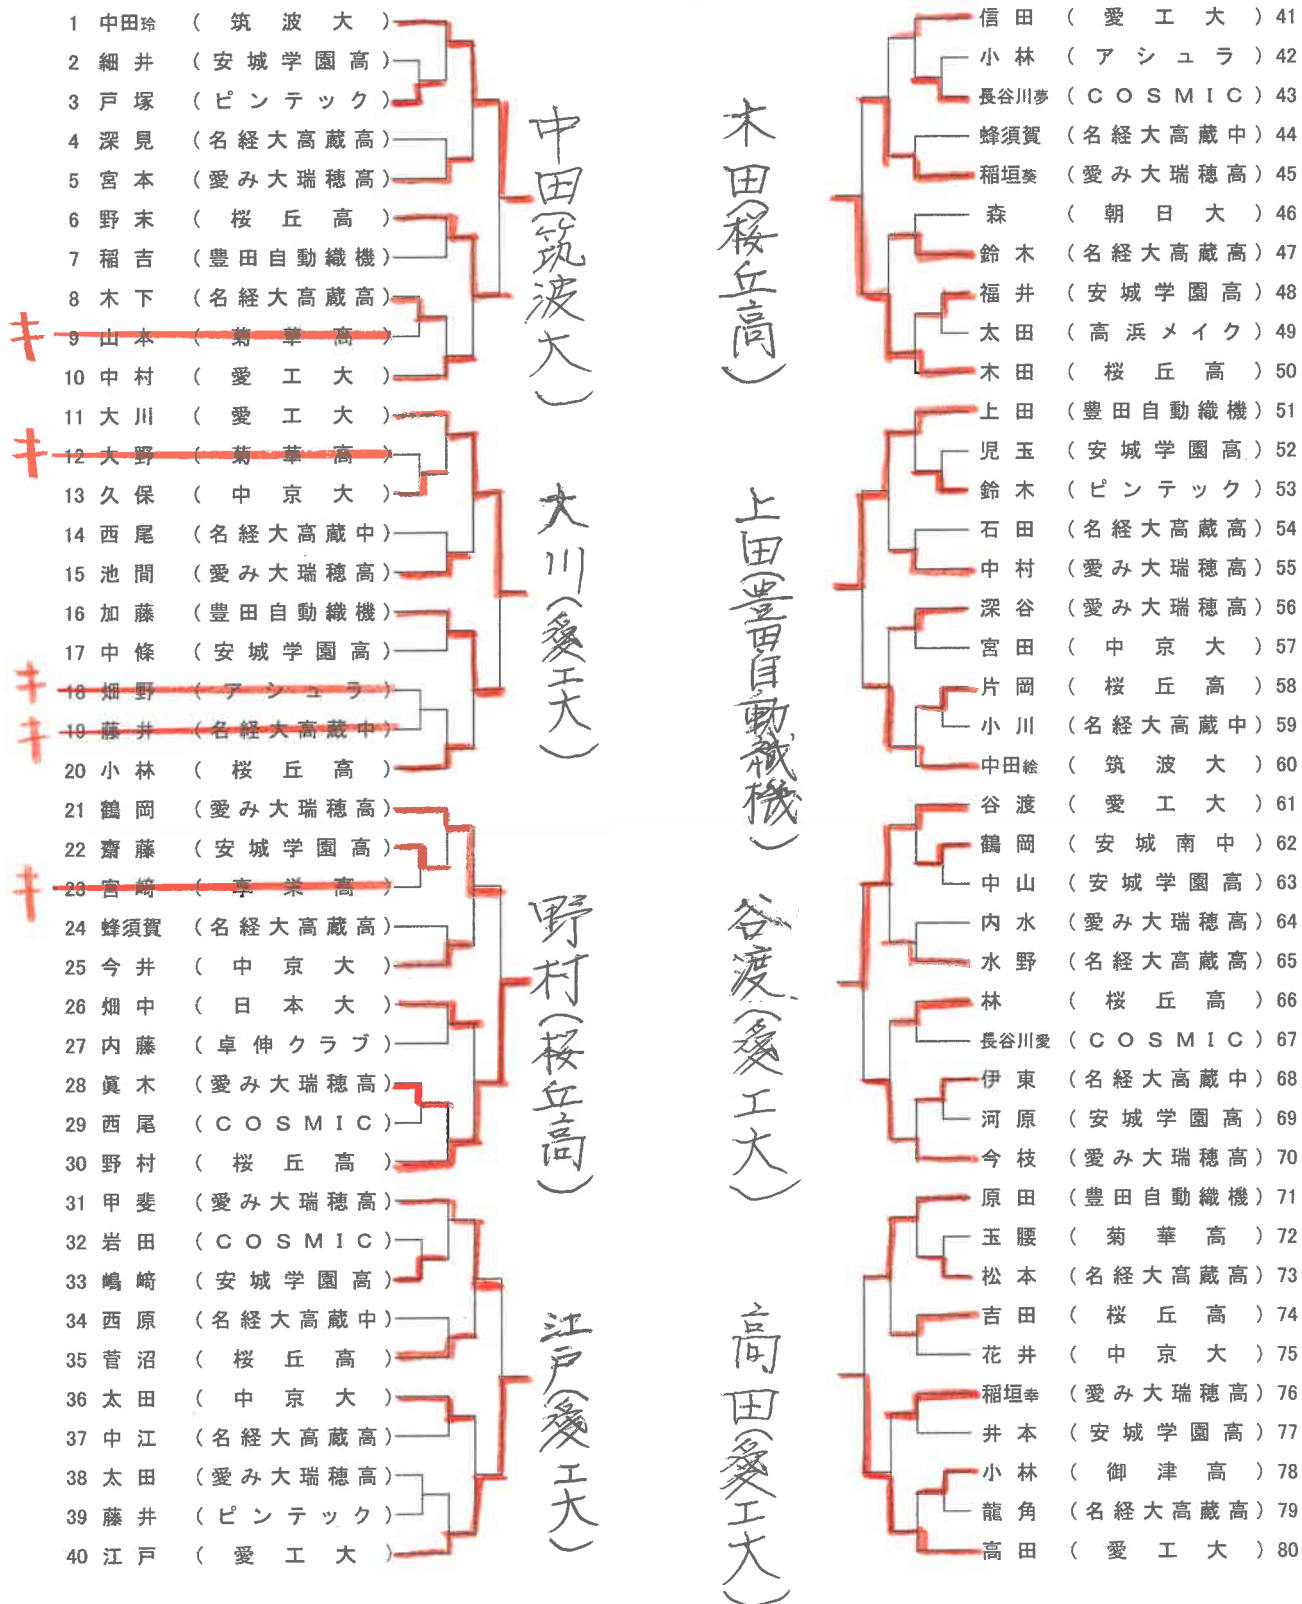

女子シングルス 10名 (各トーナメント1位8名予選通過、2位8名による決定戦を行い上位2名予選通過)

R 安藤 (TOP名古屋)  
推薦 田中 (豊田自動織機)

※女子シングルス集合時間:9時15分~9時45分

女子シングルス 決定戦トーナメント

2021年度 全日本卓球選手権大会

愛知県予選

主催 愛知県卓球協会

協賛 日本卓球株式会社