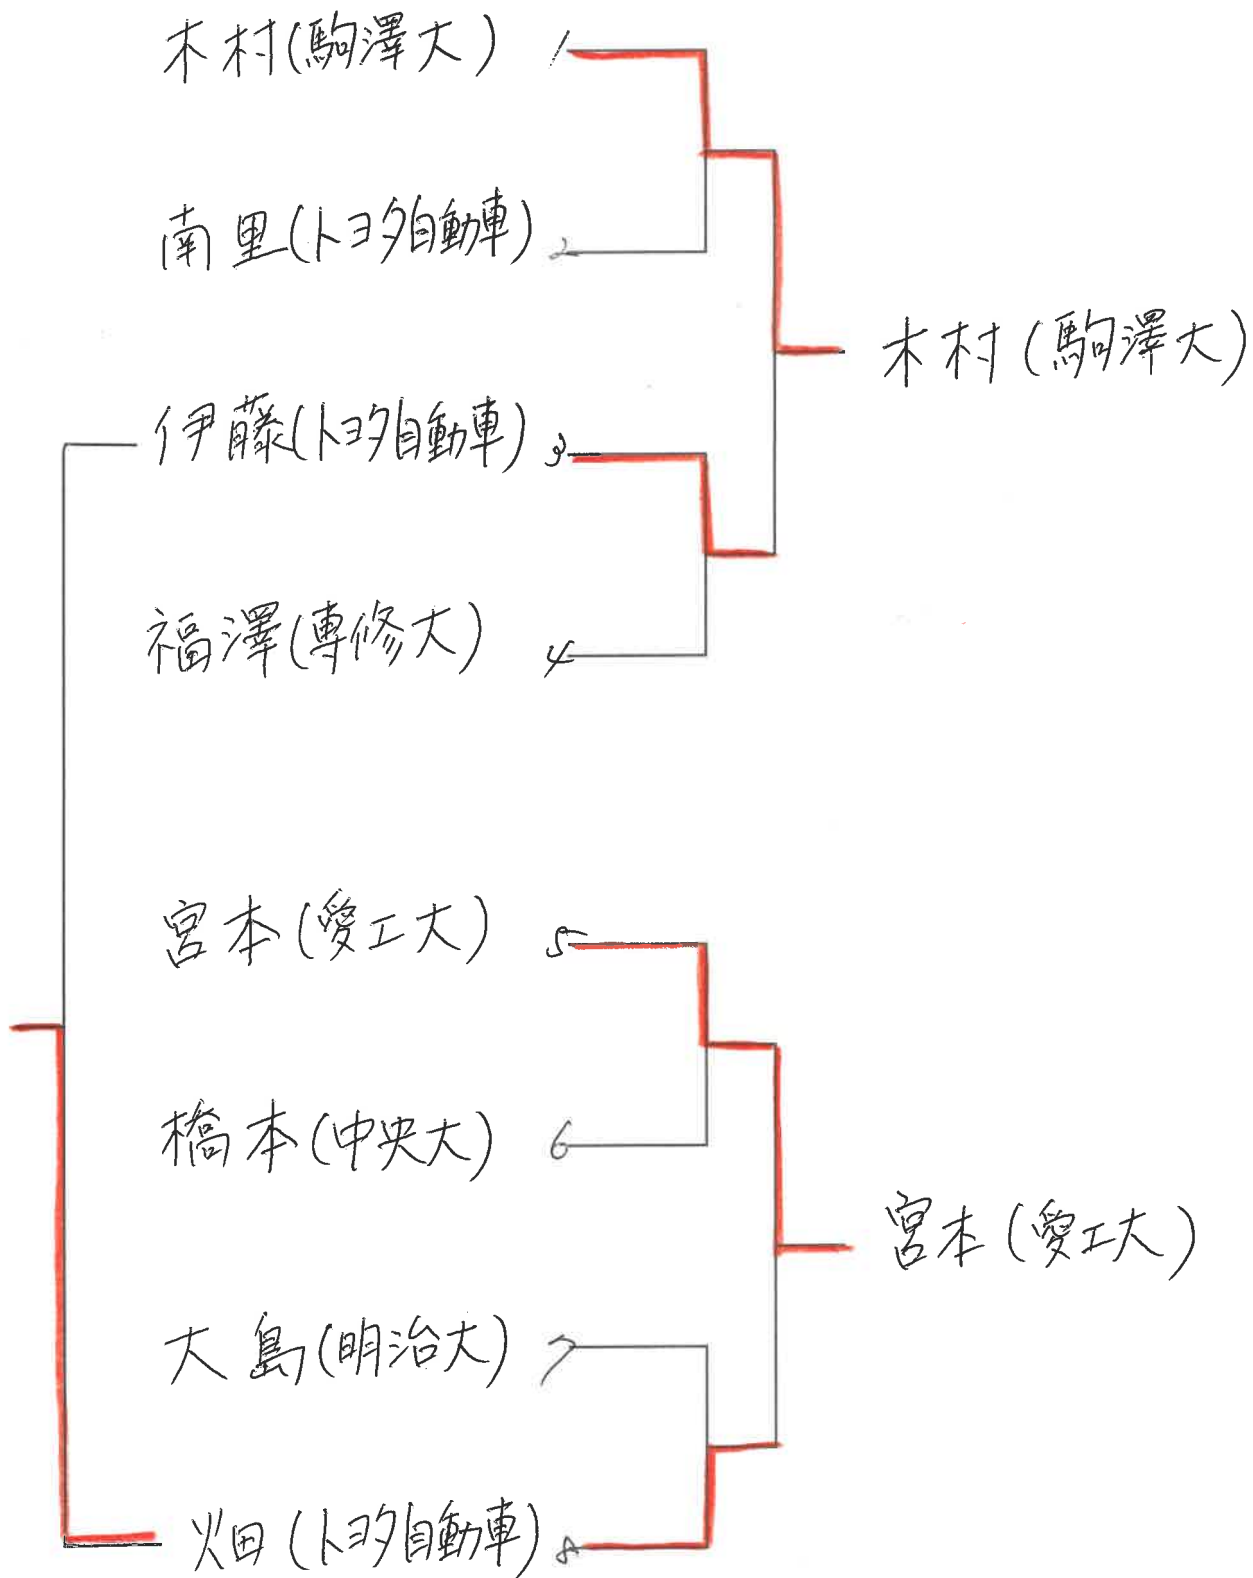

田原(愛工大)

萩原(愛工大名電)

キ

キ

キ

キ

キ

男子シングルス 決定戦トーナメント