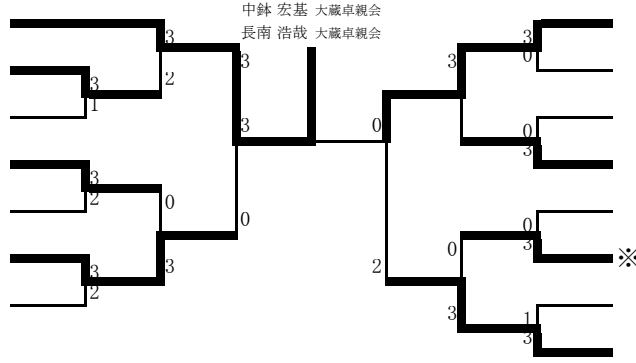

男子ダブルス(代表6名)

- 1 中鉢 宏基 大蔵卓親会
  長南 浩哉
- 2 高山 広生 新庄東高校
  岸 孝明
- 3 飯田 和希 日新卓球クラブ
  八嶽 徹弥
- 4 二戸 七星 最上中学校
  矢口 世成
- 5 鈴木 瑠空 新庄東高校
  大場 新之助
- 6 三浦 元広 日新卓球クラブ
  菅 倫太郎
- 7 小野 真司 MOGAMIクラブ
  佐藤 裕貴

※1回戦追加