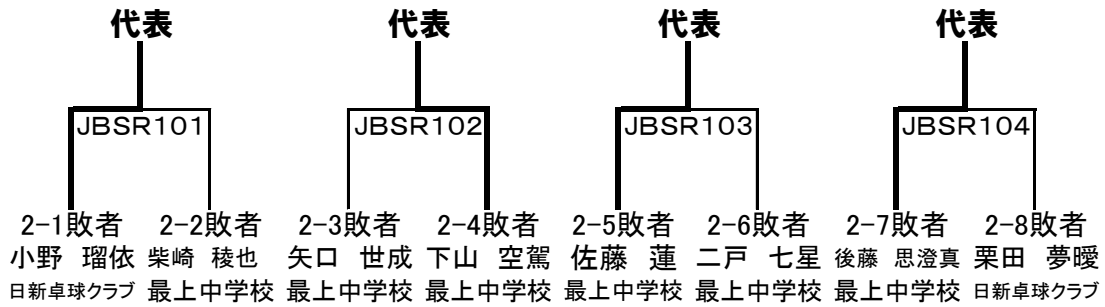

ジュニア男子シングルス代表決定戦(ベスト16から4名勝ちぬき)

敗者復活戦