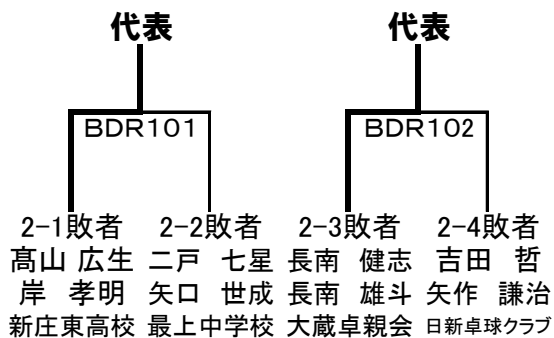

男子ダブルス代表決定戦(ベスト8から2名勝ちぬき)

敗者復活戦