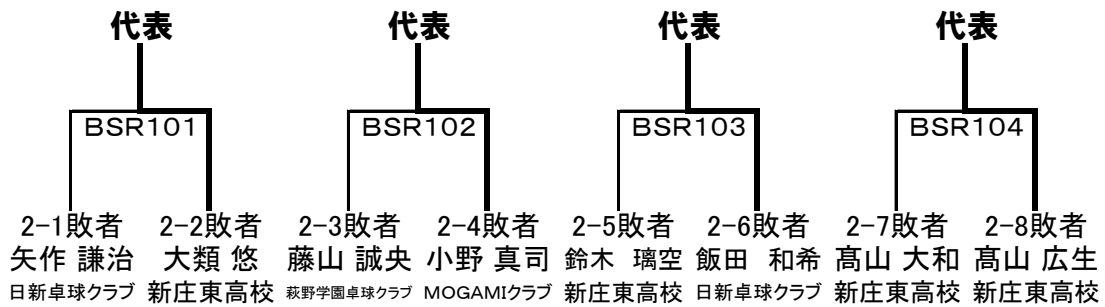

一般男子シングルス代表決定戦(ベスト16から4名勝ちぬき)

敗者復活戦