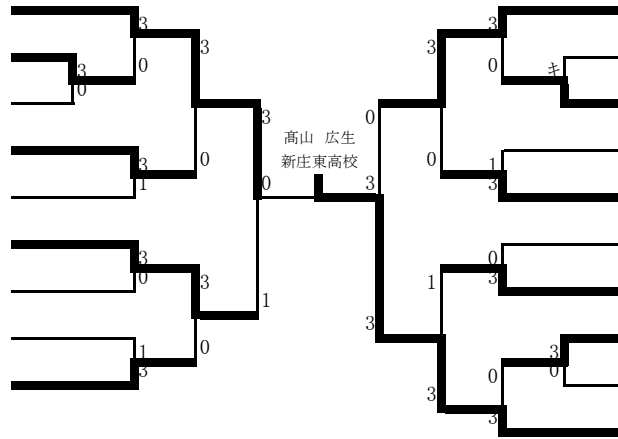

ジュニア男子シングルス(代表12名)

- 1 森 龍河 新庄東高校
- 2 小野 瑠生 日新卓球クラブ
- 3 中島 倅大 最上中学校
- 4 大場 新之助 新庄東高校
- 5 柴崎 稜也 最上中学校
- 6 鈴木 璃空 新庄東高校
- 7 矢口 世成 最上中学校
- 8 下山 空駕 最上中学校
- 9 藤山 誠央 萩野学園卓球クラブ

- 秋葉 涼太 新庄東高校 10
- 沼澤 侑志 八向中学校 11
- 佐藤 蓮 最上中学校 12
- 二戸 七星 最上中学校 13
- 岸 孝明 新庄東高校 14
- 後藤 思澄真 最上中学校 15
- 大類 悠 新庄東高校 16
- 栗田 夢曖 日新卓球クラブ 17
- 大場 煌正 最上中学校 18
- 高山 広生 新庄東高校 19