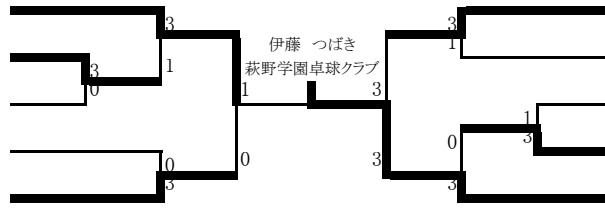

一般女子シングルス(代表6名)

- 1 佐藤 由佳 萩野学園卓球クラブ
- 2 藤山 伊織 萩野学園卓球クラブ
- 3 齋藤 愛加 新庄東高校
- 4 庄司 光梨 萩野学園卓球クラブ
- 5 栗田 江梨花 日新卓球クラブ

- 6 後藤 響 日新卓球クラブ
- 7 田中 夏姫 萩野学園卓球クラブ
- 8 渡部 七海 明倫学園
- 9 柿崎 沙羅 新庄東高校
- 10 伊藤 つばき 萩野学園卓球クラブ