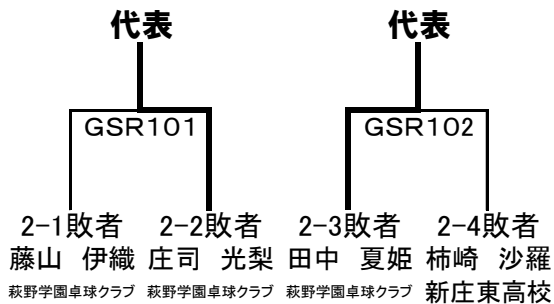

一般女子シングルス代表決定戦(ベスト8から2名勝ちぬき)

敗者復活戦