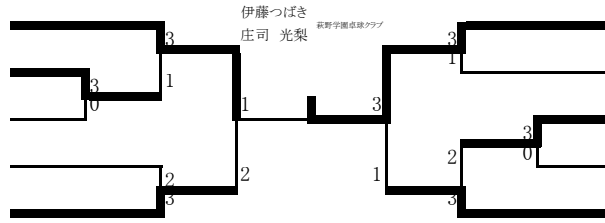

令和3年度最上地区秋季卓球選手権大会

令和3年9月23日

新庄市体育館

女子ダブルス(代表2名)

- 1 栗田 江梨花 日新卓球クラブ
  後藤 響
- 2 佐藤 琴美 萩野学園卓球クラブ
  後藤 咲衣桜 MOGAMIクラブ
- 3 柿崎 優菜 日新中学校
  山下 世愛
- 4 田中 紗羅 萩野学園卓球クラブ
  田中 夏姫
- 5 小野 美麗 日新卓球クラブ
  佐藤 結佳

- 伊藤 つばき 萩野学園卓球クラブ 6
  庄司 光梨
- 大橋 妃菜 日新中学校 7
  矢口 汐奈
- 長南 詩乃 日新卓球クラブ 8
  二戸部 瑞希
- 金子 雅 最上中学校 9
  高橋 瑠華
- 柿崎 沙羅 新庄東高校 10
  齋藤 愛加

混合ダブルス(代表2名)

1	小野 孝博 栗田 江梨花	日新卓球クラブ		中鉢 宏基 佐藤由佳	大蔵卓親会 萩野学園卓球クラブ	2	高山 大和 伊藤 つばき	新庄東高校 萩野学園卓球クラブ	5
2	佐藤 琴美 清藤 海莉	萩野学園卓球クラブ		3	三浦 元広 後藤 響	日新卓球クラブ	6		
3	藤山 誠央 田中 夏姫	萩野学園卓球クラブ		3	佐藤 裕貴 後藤 咲衣桜	MOGAMIクラブ	7		
4	小森 卓 田中 紗羅	新庄東高校		3	中鉢 宏基 佐藤 由佳	大蔵卓親会 萩野学園卓球クラブ	8