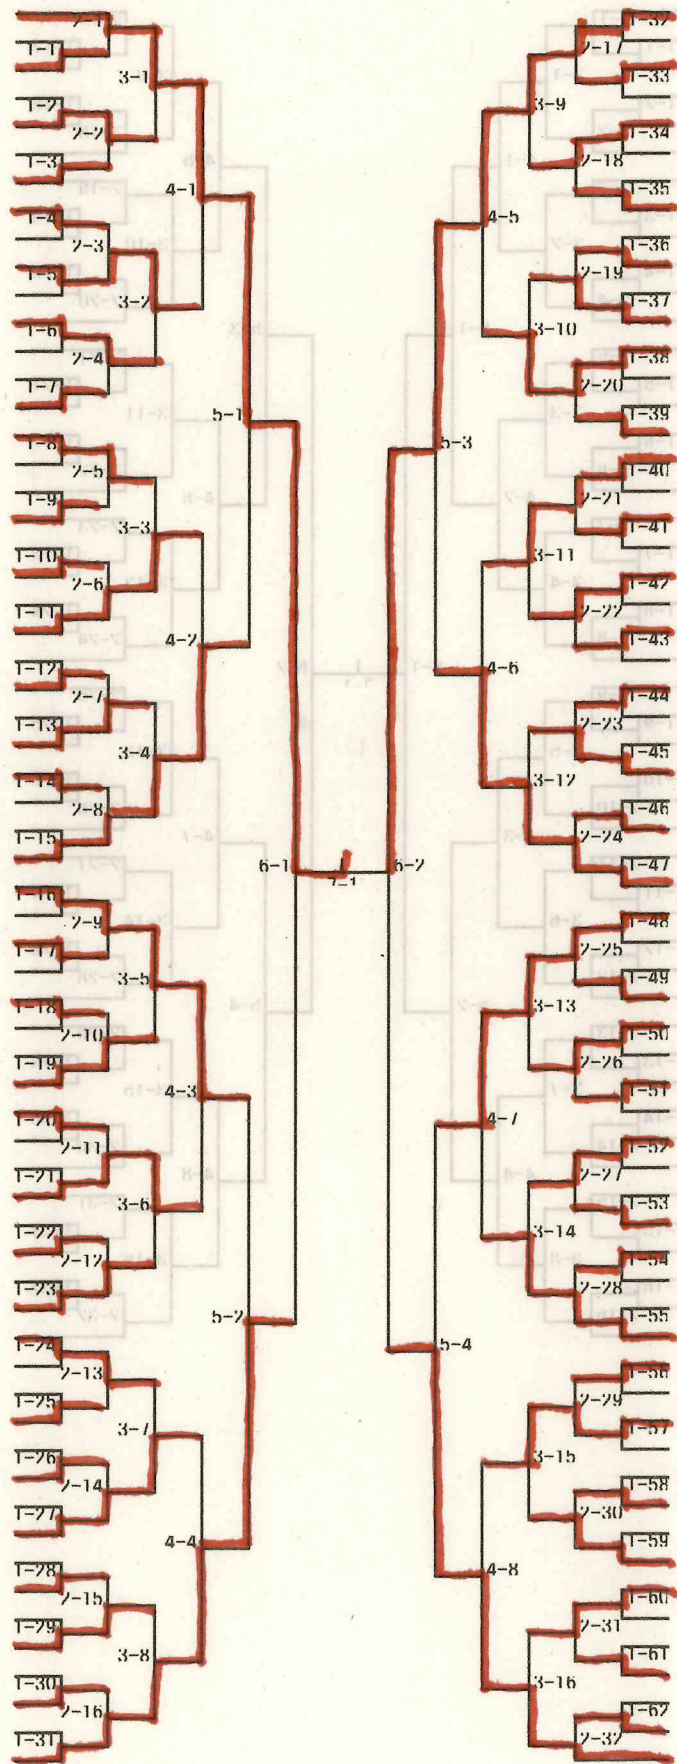

14歳以下男子シングルス

スバでこび千民す以難

- 1 児玉 彪我 (O. T. T. C)
- 2 岡崎 俊祐 (池田)
- 3 大野 加惟 (星和)
- 4 今野 颯 (揖斐東)
- 5 塩谷 柔汰 (興文)
- 6 森岡 拓巳 (揖斐川)
- 7 森永 悠斗 (垂井北)
- 8 棚橋 景翔 (東安)
- 9 吉岡 大知 (池田)
- 10 縣 宗佑 (大垣南)
- 11 近藤 誠志 (東部)
- 12 久富 遙翔 (大垣東)
- 13 窪田 光希 (大垣西)
- 14 堀川 聡介 (神戸)
- 15 奥田 陽介 (興文)
- 16 田中 瑞輝 (星和)
- 17 種田 煌己 (大垣南)
- 18 山田 悠斗 (西部)
- 19 宮部 将豪 (大野)
- 20 加藤 巧磨 (赤坂)
- 21 山本 蒼空 (東部)
- 22 世良 透也 (興文)
- 23 河村 海舟 (池田)
- 24 名倉 悠真 (垂井北)
- 25 大塚 小太郎 (興文)
- 26 宮内 晴基 (揖斐川)
- 27 森 陽平 (池田)
- 28 梅田 晋吾 (登龍)
- 29 神谷 侑馬 (揖斐東)
- 30 清水 透真 (東安)
- 31 小林 柊友 (星和)
- 32 岡田 惟吹 (大垣南)
- 33 井手 悠斗 (東安)
- 34 高桑 莉玖 (大野)
- 35 桐山 飛優 (大垣東)
- 36 内藤 潤 (池田)
- 37 安田 光毅 (赤坂)
- 38 関谷 優杜 (垂井北)
- 39 山本 淳司 (星和)
- 40 花井 輝 (興文)
- 41 萱野 大誠 (東部)
- 42 綾部 匠 (東安)
- 43 大野 真嗣 (揖斐川)
- 44 牧村 有哉 (池田)
- 45 長井 優月 (谷汲)
- 46 伊藤 大蔵 (星和)
- 47 宗宮 文将 (北和)
- 48 今西 亮太 (揖斐東)
- 49 福井 篤志 (興文)
- 50 日比 悠斗 (池田)
- 51 坂田 健太郎 (東安)
- 52 富田 朝日 (登龍)
- 53 山岸 泰雅 (大野)
- 54 高田 修平 (大垣西)
- 55 香田 翼 (池田)
- 56 竹中 雄大 (池田)
- 57 松井 大希 (大垣東)
- 58 高木 拓海 (垂井北)
- 59 近藤 悟 (興文)
- 60 平塚 海人 (不破)
- 61 細野 朔史 (揖斐川)
- 62 高田 恵汰 (星和)
- 63 高橋 和真 (神戸)