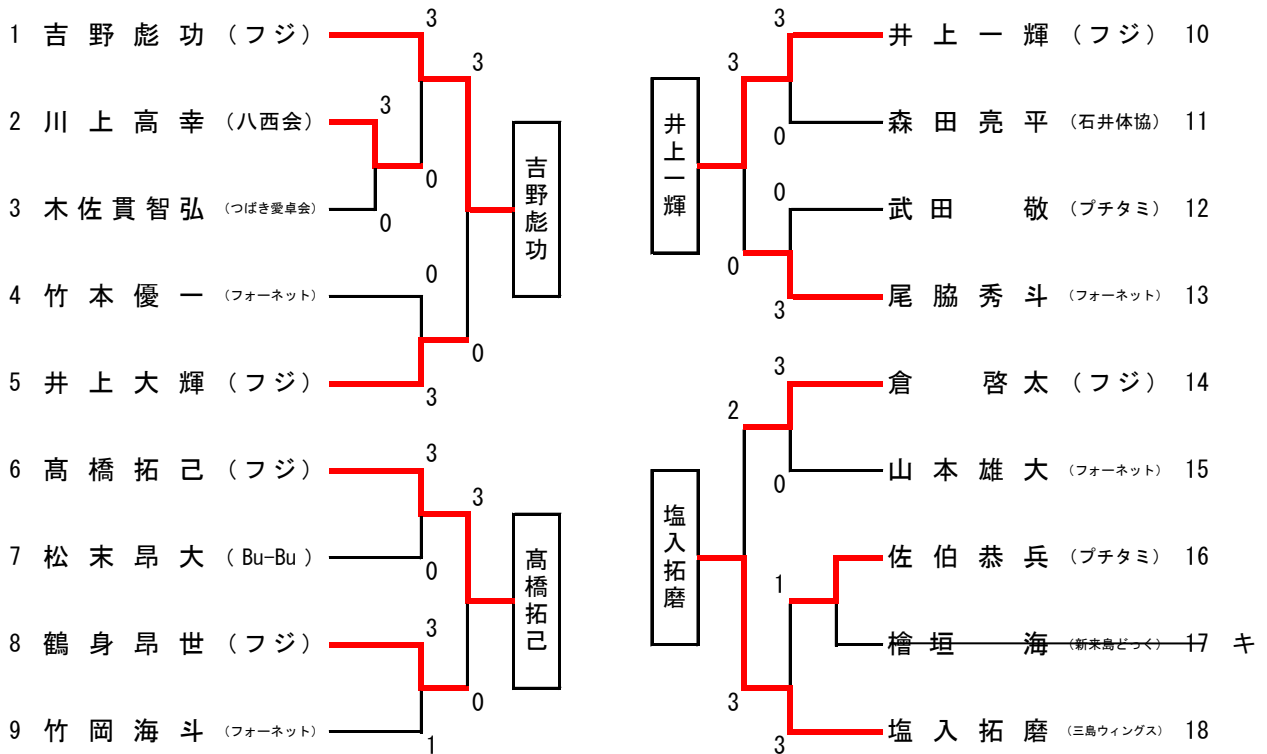

男子シングルス（3）

【予選トーナメント】

[第6～9コート]

【決勝リーグ】

[第6～7コート]

	1高橋拓己	2吉野彪功	3塩入拓磨	4井上一輝	勝敗	勝点	順位
1 高 橋 拓 己 (フジ)	△	×	○	×	1-2	4	3
2 吉 野 彪 功 (フジ)	○	△	○	×	2-1	5	2
3 塩 入 拓 磨 (三島ウイングス)	×	×	△	×	0-3	3	4
4 井 上 一 輝 (フジ)	○	○	○	△	3-0	6	1