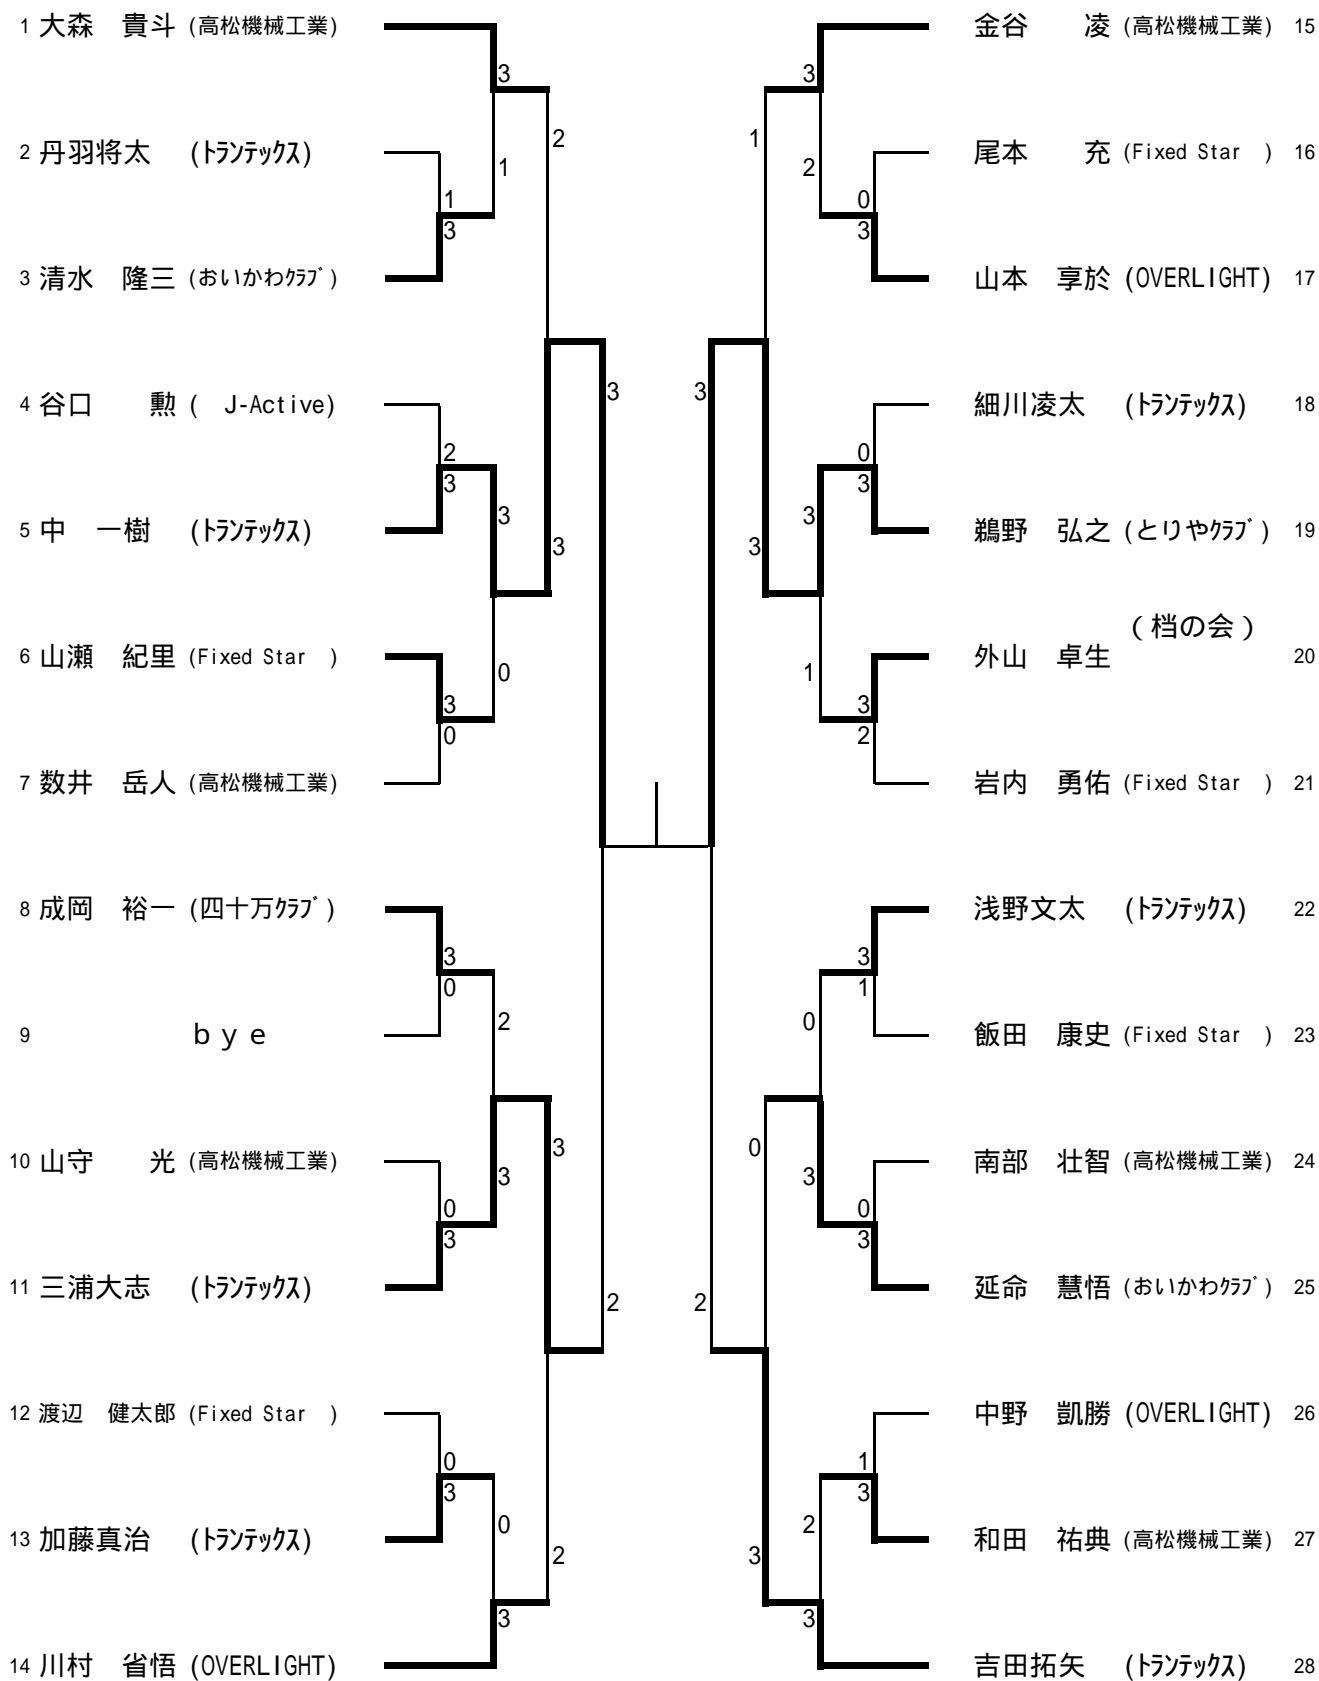

男子シングルス

男子ダブルス

1	吉田・丹羽 (トランテックス)			山口・三浦 (トランテックス)	11
2	bye			bye	12
3	南部・数井 (高松機械工業)			勝泉・中野 (OVERLIGHT)	13
4	飯田・尾本 (Fixed Star)			延命・清水 (おいかわクラブ)	14
5	古賀・由雄 (OVERLIGHT)			山瀬・橋本 (Fixed Star)	15
6	金谷・山守 (高松機械工業)			向・山本 (OVERLIGHT)	16
7	川村・加藤 (トランテックス)			細川・浅野 (トランテックス)	17
8	成岡・岩内 (四十万・Fixed Star)			中・中村 (トランテックス)	18
9	bye			bye	19
10	中條・川村 (OVERLIGHT)			大森・和田 (高松機械工業)	20