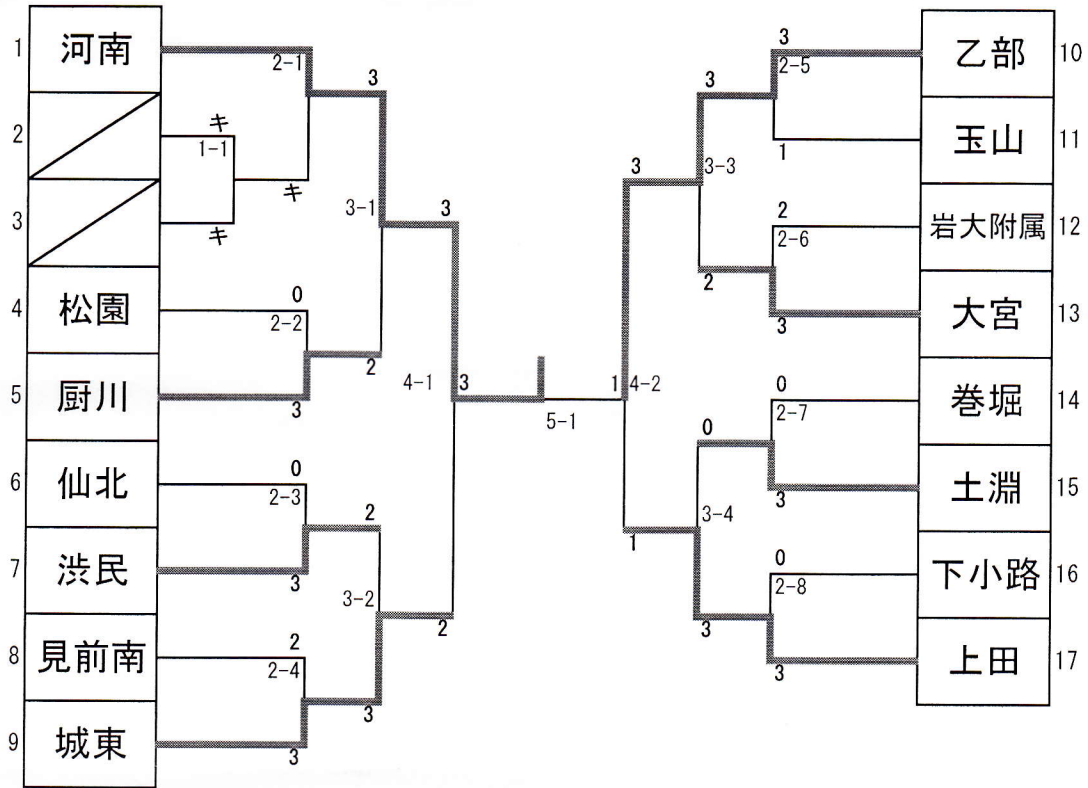

団体男子

男子個人

キ 1 竹森明斗 (玉山)		小松立空 (城東) 36
2 佐々木龍二 (乙部)		岩崎葵 (巻堀) 37
3 工藤琴熙 (河南)		千葉海悺 (上田) 38
4 千枝和美 (城東)		橋本真斗 (下小路) 39
5 藤原完多 (上田)		大平元輝 (玉山) 40
6 関啓佑 (附属)		佐々木大陽 (米内) 41
7 太田來夢 (渋民)		吉田一輝 (大宮) 42
8 加藤歩夢 (厨川)		松葉舜誠 (仙北) 43
キ 9 櫻田幸久 (北松園)		安保翔太 (見前南) 44
10 平野祥太 (巻堀)		北俣瑛都 (土淵) 45
11 菅原研悟 (土淵)		福德奏生 (松園) 46
12 道場光太郎 (仙北)		佐々木龍斗 (北松園) 47 キ
13 佐々木侑 (松園)		米田愛杜 (渋民) 48
14 吉野翼 (下小路)		阿部孝嗣 (厨川) 49
15 佐藤央悠 (大宮)		佐藤優真 (黒石野) 50 キ
キ 16 佐々木啓人 (黒石野)		大坪貴皓 (河南) 51
17 本波志光 (見前南)		伊藤泰貴 (附属) 52
18 飯村陽永 (城東)		安ヶ平遙斗 (乙部) 53
19 稻荷森礼真 (仙北)		草木瑛介 (大宮) 54
20 山田元 (附属)		坂本太一 (渋民) 55
21 千葉悠星 (土淵)		五十嵐陸 (厨川) 56
22 内藤憧 (渋民)		三浦叶大 (仙北) 57
キ 23 渡邊大廣 (黒石野)		佐々木優翔 (乙部) 58
24 星野遙希 (上田)		菅野聖 (黒石野) 59 キ
25 佐藤洸太 (乙部)		和多田優成 (松園) 60
26 高橋篤史 (厨川)		菅原隆ノ介 (見前南) 61
キ 27 高本寛生 (北松園)		櫻小路宗良 (巻堀) 62
28 佐々木溜維 (下小路)		高橋優羽 (下小路) 63
29 外川啓汰 (米内)		立花甲斐 (附属) 64
30 松島仁 (玉山)		佐藤颯大 (城東) 65
31 小綿優輝 (巻堀)		舘澤悠馬 (土淵) 66
32 高橋佑空 (見前南)		川村悠吾 (玉山) 67
33 高橋健一郎 (大宮)		熊谷新夫 (北松園) 68 キ
34 関井秀二 (松園)		田村大 (上田) 69
35 吉田遥斗 (河南)		吉田遼斗 (河南) 70

女子個人

1 吉田結 (河南)		小川和織 (下小路) 30
2 小鳥谷友里 (上田)		浅沼美琴 (附属) 31
キ 3 渡邊雅希 (黒石野)		荒川真咲 (北陵) 32
4 高橋紗加 (下小路)		柴垣琴乃 (仙北) 33
5 刈谷凧朝 (城東)		安彦陽南 (飯岡) 34
6 戸賀澤結愛 (厨川)		森子柚咲 (厨川) 35
7 熱海知加 (松園)		氣田彩香 (渋民) 36
キ 8 武藏風花 (北松園)		佐藤璃和 (松園) 37
9 藤根美月 (北陵)		藤田百々花 (上田) 38
10 上杉真由 (仙北)		紺野裕乃 (北松園) 39キ
11 淵澤紗季 (大宮)		吉田みずき (大宮) 40
12 高橋咲葵 (渋民)		熊谷有倅 (土淵) 41
13 齋藤絢香 (土淵)		吉田真悠 (河南) 42
14 樋下心音 (附属)		中村優衣 (城東) 43
15 櫻美希 (飯岡)		武田有里奈 (城東) 44
16 田中希実 (飯岡)		和美采羽 (大宮) 45
17 武蔵香奈江 (大宮)		大梶華子 (附属) 46
18 中村みずき (厨川)		鈴木滯 (飯岡) 47
19 大河原優花 (仙北)		菅野倅希 (松園) 48
キ 20 小原愛菜 (北松園)		名越日穂 (土淵) 49
21 藤本洋彩 (松園)		中野陽葉里 (北陵) 50
22 福士侑 (北陵)		児玉希香 (渋民) 51
23 岸本和華 (附属)		菅野結杏 (仙北) 52
24 松田奈緒 (上田)		佐藤夏音 (下小路) 53
25 中澤心菜 (土淵)		竹田ほのか (厨川) 54
26 中村美緒 (城東)		杉澤花望 (上田) 55
27 佐藤ひかる (渋民)		水川結衣 (北松園) 56キ
28 西川結菜 (下小路)		川田菜緒 (河南) 57
29 吉田真桜 (河南)		