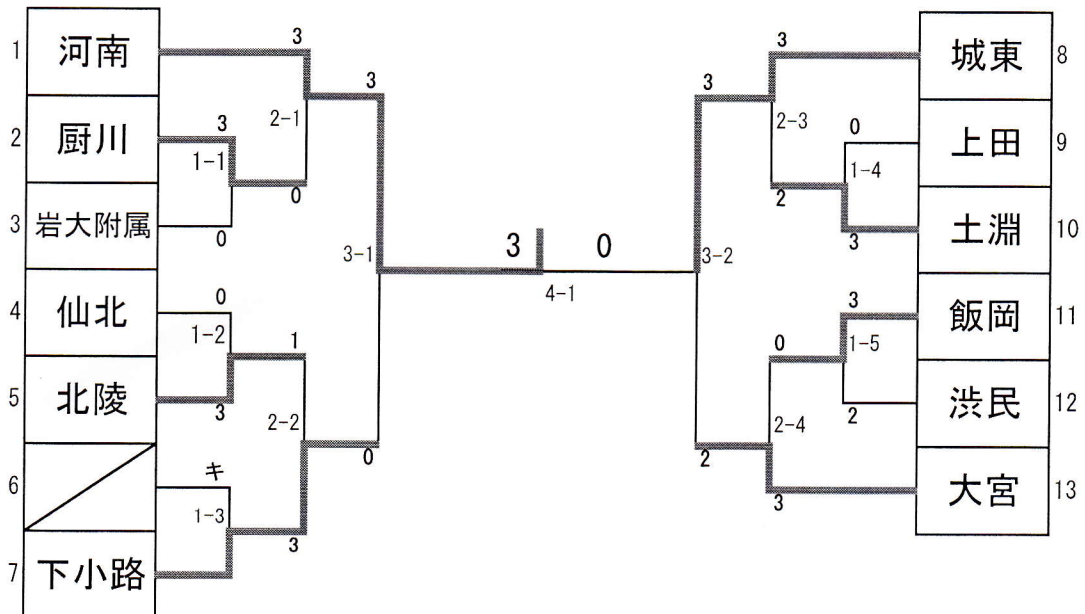

団体男子

男子個人

キ 1 竹森明斗 (玉山)		小松立空 (城東) 36
2 佐々木龍二 (乙部)		岩崎葵 (巻堀) 37
3 工藤琴熙 (河南)		千葉海悺 (上田) 38
4 千枝和美 (城東)		橋本真斗 (下小路) 39
5 藤原完多 (上田)		大平元輝 (玉山) 40
6 関啓佑 (附属)		佐々木大陽 (米内) 41
7 太田來夢 (渋民)		吉田一輝 (大宮) 42
8 加藤歩夢 (厨川)		松葉舜誠 (仙北) 43
キ 9 櫻田幸久 (北松園)		安保翔太 (見前南) 44
10 平野祥太 (巻堀)		北俣瑛都 (土淵) 45
11 菅原研悟 (土淵)		福德奏生 (松園) 46
12 道場光太郎 (仙北)		佐々木龍斗 (北松園) 47 キ
13 佐々木侑 (松園)		米田愛杜 (渋民) 48
14 吉野翼 (下小路)		阿部孝嗣 (厨川) 49
15 佐藤央悠 (大宮)		佐藤優真 (黒石野) 50 キ
キ 16 佐々木啓人 (黒石野)		大坪貴皓 (河南) 51
17 本波志光 (見前南)		伊藤泰貴 (附属) 52
18 飯村陽永 (城東)		安ヶ平遙斗 (乙部) 53
19 稻荷森礼真 (仙北)		草木瑛介 (大宮) 54
20 山田元 (附属)		坂本太一 (渋民) 55
21 千葉悠星 (土淵)		五十嵐陸 (厨川) 56
22 内藤憧 (渋民)		三浦叶大 (仙北) 57
キ 23 渡邊大廣 (黒石野)		佐々木優翔 (乙部) 58
24 星野遙希 (上田)		菅野聖 (黒石野) 59 キ
25 佐藤洸太 (乙部)		和多田優成 (松園) 60
26 高橋篤史 (厨川)		菅原隆ノ介 (見前南) 61
キ 27 高本寛生 (北松園)		櫻小路宗良 (巻堀) 62
28 佐々木溜維 (下小路)		高橋優羽 (下小路) 63
29 外川啓汰 (米内)		立花甲斐 (附属) 64
30 松島仁 (玉山)		佐藤颯大 (城東) 65
31 小綿優輝 (巻堀)		舘澤悠馬 (土淵) 66
32 高橋佑空 (見前南)		川村悠吾 (玉山) 67
33 高橋健一郎 (大宮)		熊谷新夫 (北松園) 68 キ
34 関井秀二 (松園)		田村大 (上田) 69
35 吉田遥斗 (河南)		吉田遼斗 (河南) 70

女子個人

1 吉田結 (河南)		小川和織 (下小路) 30
2 小鳥谷友里 (上田)		浅沼美琴 (附属) 31
キ 3 渡邊雅希 (黒石野)		荒川真咲 (北陵) 32
4 高橋紗加 (下小路)		柴垣琴乃 (仙北) 33
5 刈谷凧朝 (城東)		安彦陽南 (飯岡) 34
6 戸賀澤結愛 (厨川)		森子柚咲 (厨川) 35
7 熱海知加 (松園)		氣田彩香 (渋民) 36
キ 8 武藏風花 (北松園)		佐藤璃和 (松園) 37
9 藤根美月 (北陵)		藤田百々花 (上田) 38
10 上杉真由 (仙北)		紺野裕乃 (北松園) 39キ
11 淵澤紗季 (大宮)		吉田みずき (大宮) 40
12 高橋咲葵 (渋民)		熊谷有倅 (土淵) 41
13 齋藤絢香 (土淵)		吉田真悠 (河南) 42
14 樋下心音 (附属)		中村優衣 (城東) 43
15 櫻美希 (飯岡)		武田有里奈 (城東) 44
16 田中希実 (飯岡)		和美采羽 (大宮) 45
17 武蔵香奈江 (大宮)		大梶華子 (附属) 46
18 中村みずき (厨川)		鈴木滯 (飯岡) 47
19 大河原優花 (仙北)		菅野倅希 (松園) 48
キ 20 小原愛菜 (北松園)		名越日穂 (土淵) 49
21 藤本洋彩 (松園)		中野陽葉里 (北陵) 50
22 福士侑 (北陵)		児玉希香 (渋民) 51
23 岸本和華 (附属)		菅野結杏 (仙北) 52
24 松田奈緒 (上田)		佐藤夏音 (下小路) 53
25 中澤心菜 (土淵)		竹田ほのか (厨川) 54
26 中村美緒 (城東)		杉澤花望 (上田) 55
27 佐藤ひかる (渋民)		水川結衣 (北松園) 56キ
28 西川結菜 (下小路)		川田菜緒 (河南) 57
29 吉田真桜 (河南)		