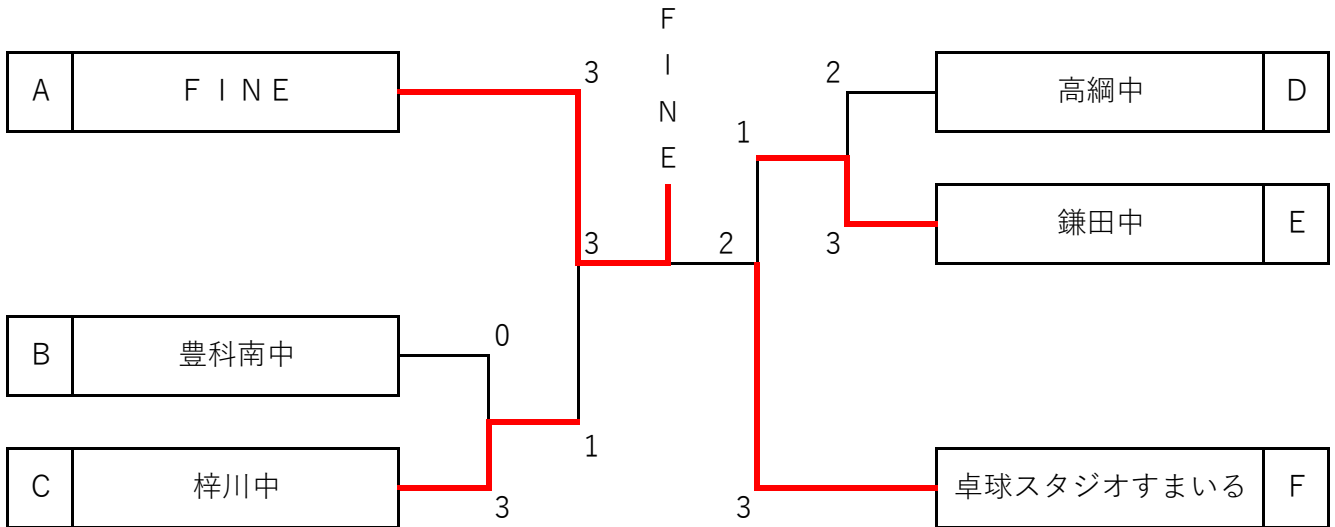

		①	②	③	④	勝率	順位
①	南郷クラブ		0-3	3-1	3-1	2-1	2
②	蟻ヶ崎・志学館高	3-0		3-0	3-1	3-0	1
③	塩尻レディースB	1-3	0-3		3-0	1-2	3
④	エクセラン高	1-3	1-3	0-3		0-3	4

一般女子 決勝

一般女子 3, 4位トーナメント

ジュニア女子団体決勝トーナメント（3点先取制）

ジュニア女子団体2位トーナメント（3ゲームスマッチ3点先取制）

ジュニア女子団体3位トーナメント（3ゲームスマッチ3点先取制）