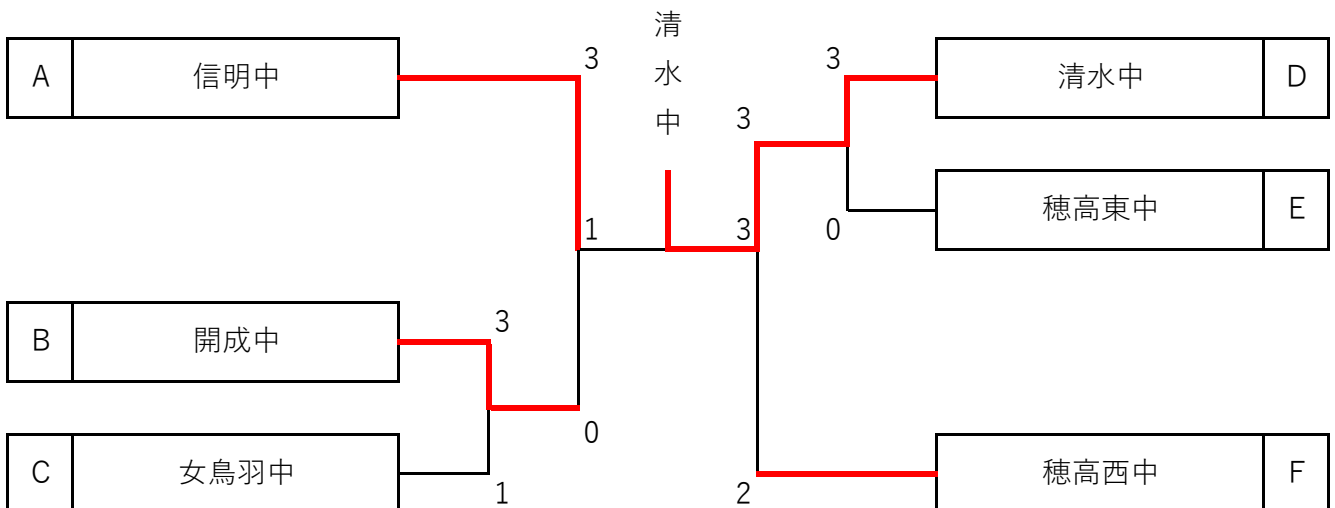

Fリーグ

試合順 2-3, 1-3, 1-2

	チーム	卓球スタジオすまいる	塩尻中	穂高西中	勝敗	順位
1	卓球スタジオすまいる		3 - 0	3 - 0	2 - 0	1
2	塩 尻 中	0 - 3		3 - 1	1 - 1	2
3	穂 高 西 中	0 - 3	1 - 3		0 - 2	3

ジュニア女子団体決勝トーナメント（3点先取制）

ジュニア女子団体2位トーナメント（3ゲームスマッチ3点先取制）

ジュニア女子団体3位トーナメント（3ゲームスマッチ3点先取制）