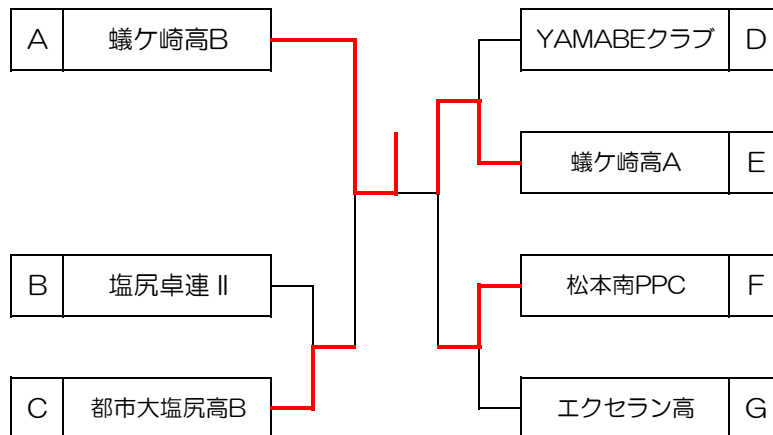

一般男子の部

*試合順 (3リーグ) ①2-3 ②1-3 ③1-2

予選リーグ：3ゲームス、5番まで行う。勝率計算3点先取まで
決勝トーナメント：5ゲームスマッチ 3点先取制

No.1

一般男子団体 3位トーナメント (3ゲームスマッチ 3点先取制)

一般（女子） 予選リーグ

3ゲームス、5番まで行う。勝率計算3点先取まで

予選Aリーグ

試合順…①-④ ②-③/①-③ ②-④/①-② ③-④

		①	②	③	④	勝率	順位
①	松本国際高		3-1	3-1	3-0	3-0	1
②	塩尻レディースA	1-3		2-3	3-1	1-2	3
③	松本第一高	1-3	3-2		3-0	2-1	2
④	レザン塩尻	0-3	1-3	0-3		0-3	4

3ゲームス、5番まで行う。勝率計算3点先取まで

予選Bリーグ

試合順…①-④ ②-③/①-③ ②-④/①-② ③-④