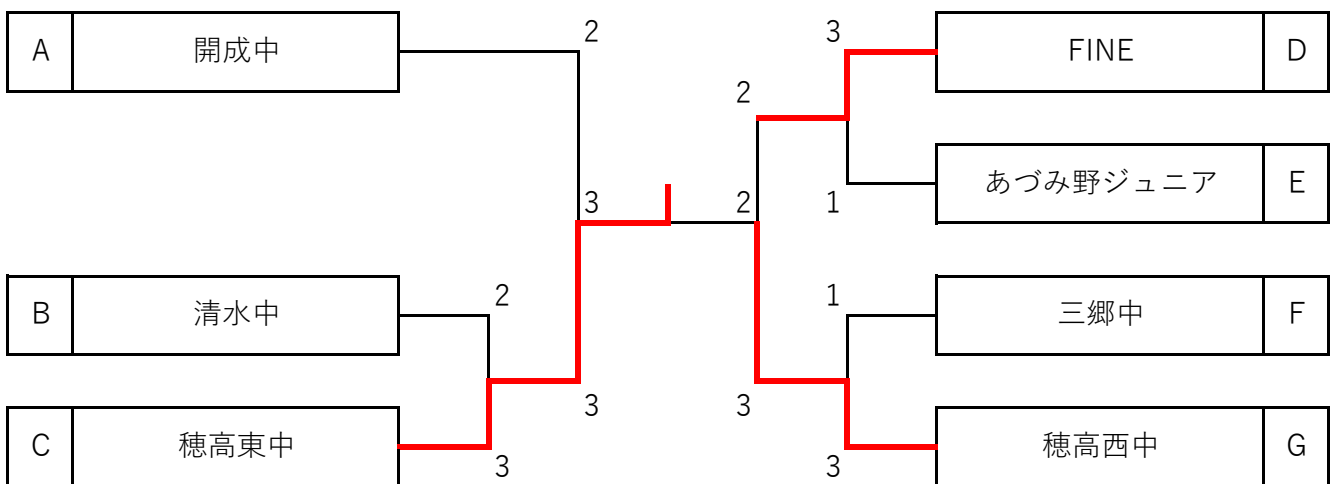

Gリーグ

試合順 2-3, 1-3, 1-2

	チーム	梓川中	穂高西中	広陵中	勝敗	順位
1	梓 川 中		3 - 0	3 - 1	2 - 0	1
2	穂 高 西 中	0 - 3		3 - 0	1 - 1	2
3	広 陵 中	1 - 3	0 - 3		0 - 2	3

ジュニア男子団体 決勝トーナメント（3点先取制）

ジュニア男子団体2位トーナメント（3ゲームスマッチ3点先取制）

ジュニア男子団体3位トーナメント（3ゲームスマッチ3点先取制）