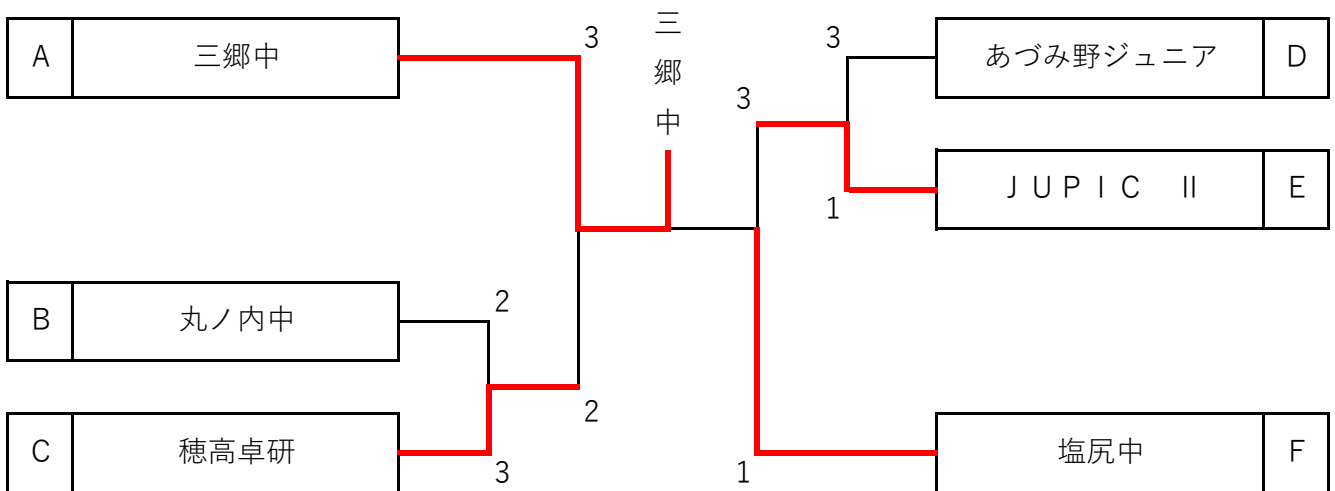

		①	②	③	④	勝率	順位
①	南郷クラブ		0-3	3-1	3-1	2-1	2
②	蟻ヶ崎・志学館高	3-0		3-0	3-1	3-0	1
③	塩尻レディースB	1-3	0-3		3-0	1-2	3
④	エクセラン高	1-3	1-3	0-3		0-3	4

一般女子 決勝

一般女子 3, 4位トーナメント

ジュニア女子団体決勝トーナメント（3点先取制）

ジュニア女子団体2位トーナメント（3ゲームスマッチ3点先取制）

ジュニア女子団体3位トーナメント（3ゲームスマッチ3点先取制）