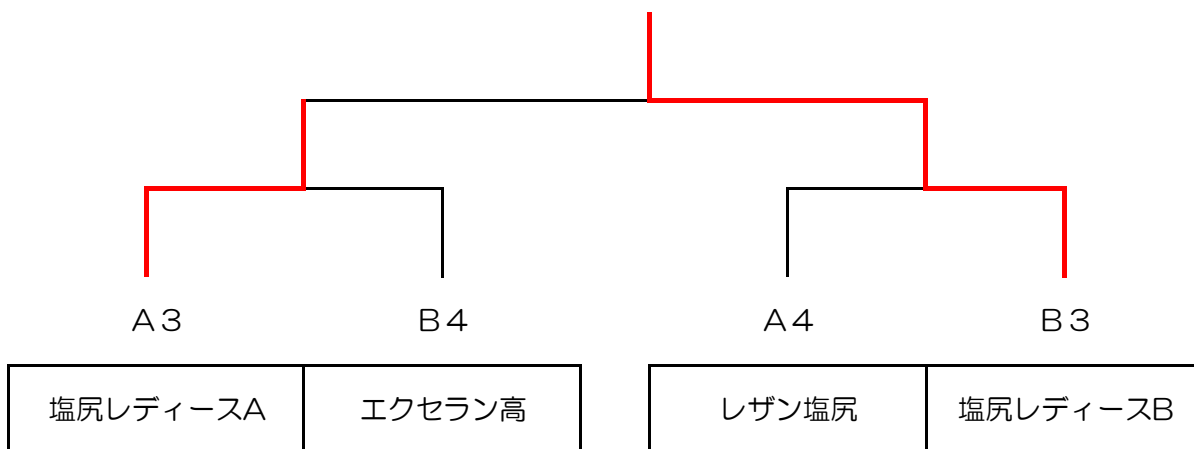

一般男子の部

*試合順 (3リーグ) ①2-3 ②1-3 ③1-2

予選リーグ：3ゲームス、5番まで行う。勝率計算3点先取まで
決勝トーナメント：5ゲームスマッチ 3点先取制

No.1

一般男子団体 3位トーナメント (3ゲームスマッチ 3点先取制)

一般（女子） 予選リーグ

3ゲームス、5番まで行う。勝率計算3点先取まで

予選Aリーグ

試合順…①-④ ②-③/①-③ ②-④/①-② ③-④

		①	②	③	④	勝率	順位
①	松本国際高		3-1	3-1	3-0	3-0	1
②	塩尻レディースA	1-3		2-3	3-1	1-2	3
③	松本第一高	1-3	3-2		3-0	2-1	2
④	レザン塩尻	0-3	1-3	0-3		0-3	4

3ゲームス、5番まで行う。勝率計算3点先取まで

予選Bリーグ

試合順…①-④ ②-③/①-③ ②-④/①-② ③-④

		①	②	③	④	勝率	順位
①	南郷クラブ		0-3	3-1	3-1	2-1	2
②	蟻ヶ崎・志学館高	3-0		3-0	3-1	3-0	1
③	塩尻レディースB	1-3	0-3		3-0	1-2	3
④	エクセラン高	1-3	1-3	0-3		0-3	4

一般女子 決勝

一般女子 3, 4位トーナメント

ジュニア女子団体決勝トーナメント（3点先取制）

ジュニア女子団体2位トーナメント（3ゲームスマッチ3点先取制）