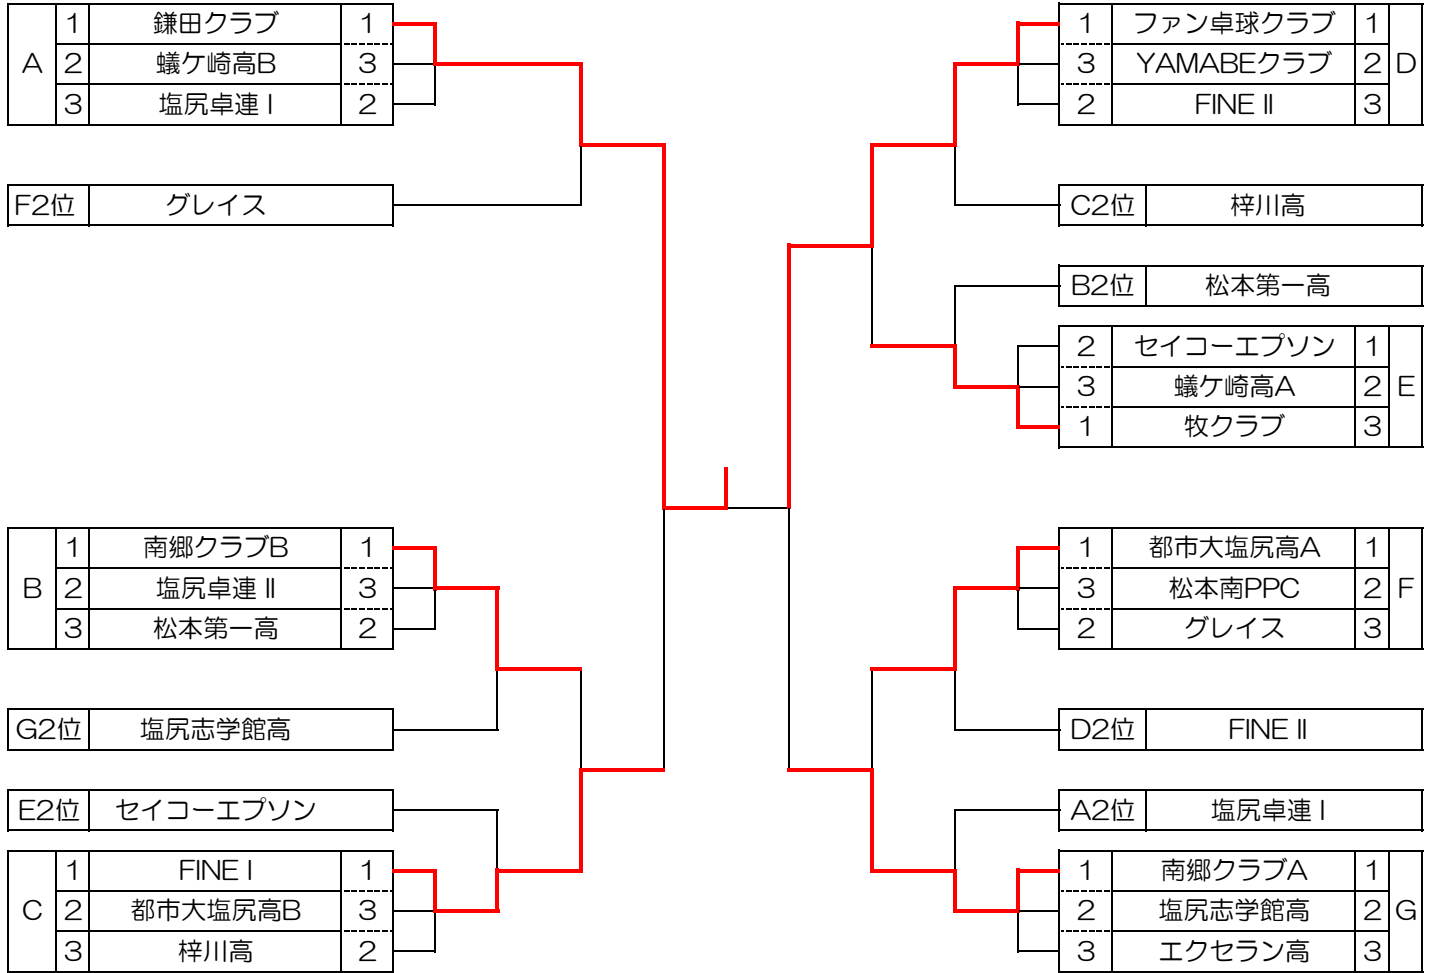

Fリーグ

試合順 2-3, 1-3, 1-2

	チーム	都市大塩尻高A	松本南PPC	グレイス	勝敗	順位
1	都市大塩尻高A		3-1	3-1	2-0	1
2	松本南PPC	1-3		1-3	0-2	3
3	グレイス	1-3	3-1		1-1	2

Gリーグ

試合順 2-3, 1-3, 1-2

	チーム	南郷クラブA	塩尻志学館高	エクセラン高	勝敗	順位
1	南郷クラブA		3-0	3-0	2-0	1
2	塩尻志学館高	0-3		3-1	1-1	2
3	エクセラン高	0-3	1-3		0-2	3

一般男子の部

*試合順 (3リーグ) ①2-3 ②1-3 ③1-2

予選リーグ：3ゲームス、5番まで行う。勝率計算3点先取まで
決勝トーナメント：5ゲームスマッチ 3点先取制

No.1

一般男子団体 3位トーナメント (3ゲームスマッチ 3点先取制)

一般（女子） 予選リーグ

3ゲームス、5番まで行う。勝率計算3点先取まで

予選Aリーグ