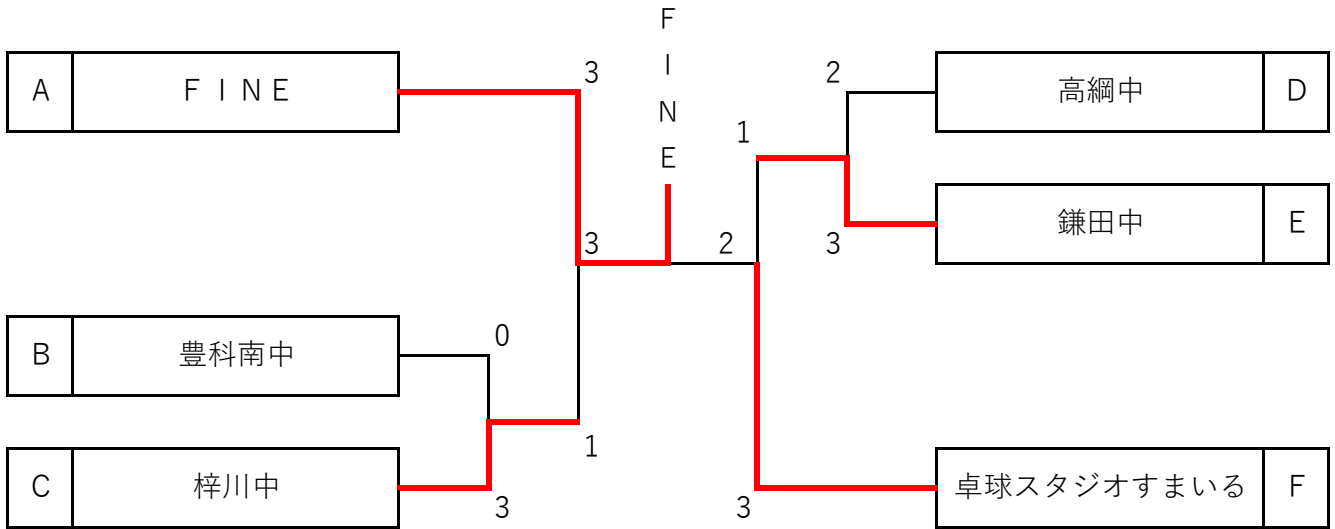

ジュニア女子団体決勝トーナメント（3点先取制）