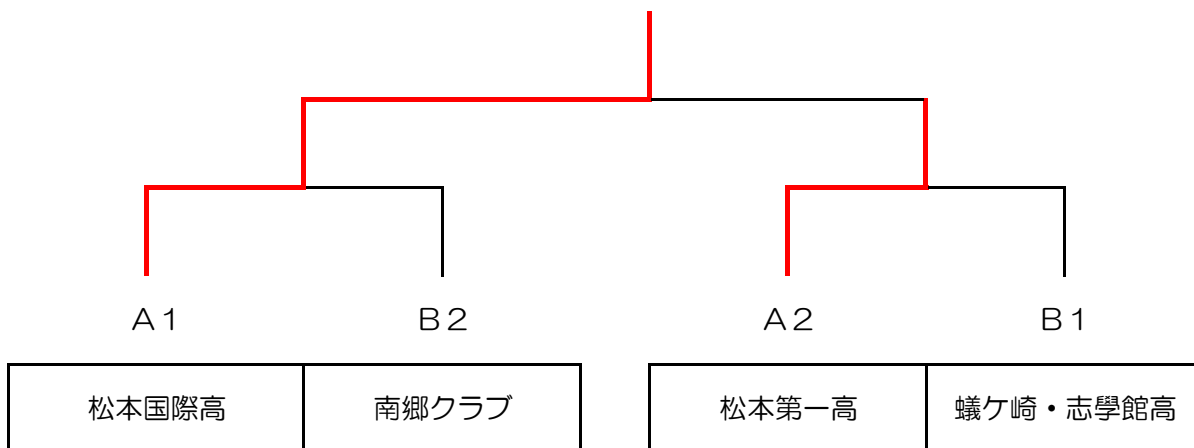

一般男子の部

*試合順 (3リーグ) ①2-3 ②1-3 ③1-2

予選リーグ：3ゲームス、5番まで行う。勝率計算3点先取まで
決勝トーナメント：5ゲームスマッチ 3点先取制

No.1

一般男子団体 3位トーナメント (3ゲームスマッチ 3点先取制)

一般（女子） 予選リーグ

3ゲームス、5番まで行う。勝率計算3点先取まで

予選Aリーグ

試合順…①-④ ②-③/①-③ ②-④/①-② ③-④

		①	②	③	④	勝率	順位
①	松本国際高		3-1	3-1	3-0	3-0	1
②	塩尻レディースA	1-3		2-3	3-1	1-2	3
③	松本第一高	1-3	3-2		3-0	2-1	2
④	レザン塩尻	0-3	1-3	0-3		0-3	4

3ゲームス、5番まで行う。勝率計算3点先取まで

予選Bリーグ

試合順…①-④ ②-③/①-③ ②-④/①-② ③-④

		①	②	③	④	勝率	順位
①	南郷クラブ		0-3	3-1	3-1	2-1	2
②	蟻ヶ崎・志学館高	3-0		3-0	3-1	3-0	1
③	塩尻レディースB	1-3	0-3		3-0	1-2	3
④	エクセラン高	1-3	1-3	0-3		0-3	4

一般女子 決勝

一般女子 3, 4位トーナメント

ジュニア女子団体決勝トーナメント（3点先取制）

ジュニア女子団体2位トーナメント（3ゲームスマッチ3点先取制）