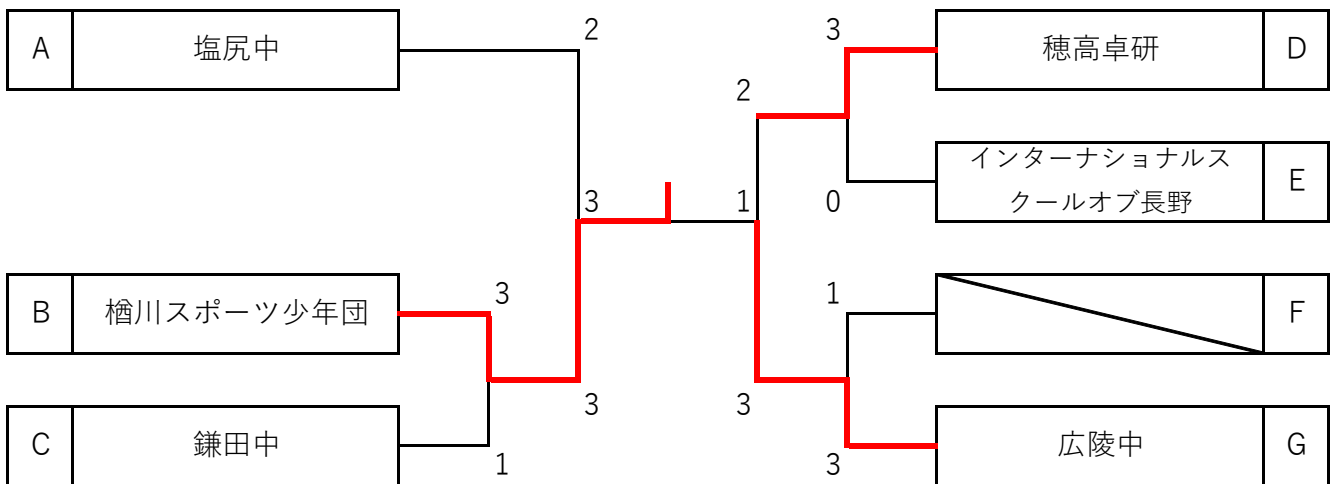

Gリーグ

試合順 2-3, 1-3, 1-2

	チーム	梓川中	穂高西中	広陵中	勝敗	順位
1	梓 川 中		3 - 0	3 - 1	2 - 0	1
2	穂 高 西 中	0 - 3		3 - 0	1 - 1	2
3	広 陵 中	1 - 3	0 - 3		0 - 2	3

ジュニア男子団体 決勝トーナメント（3点先取制）

ジュニア男子団体2位トーナメント（3ゲームスマッチ3点先取制）

ジュニア男子団体3位トーナメント（3ゲームスマッチ3点先取制）