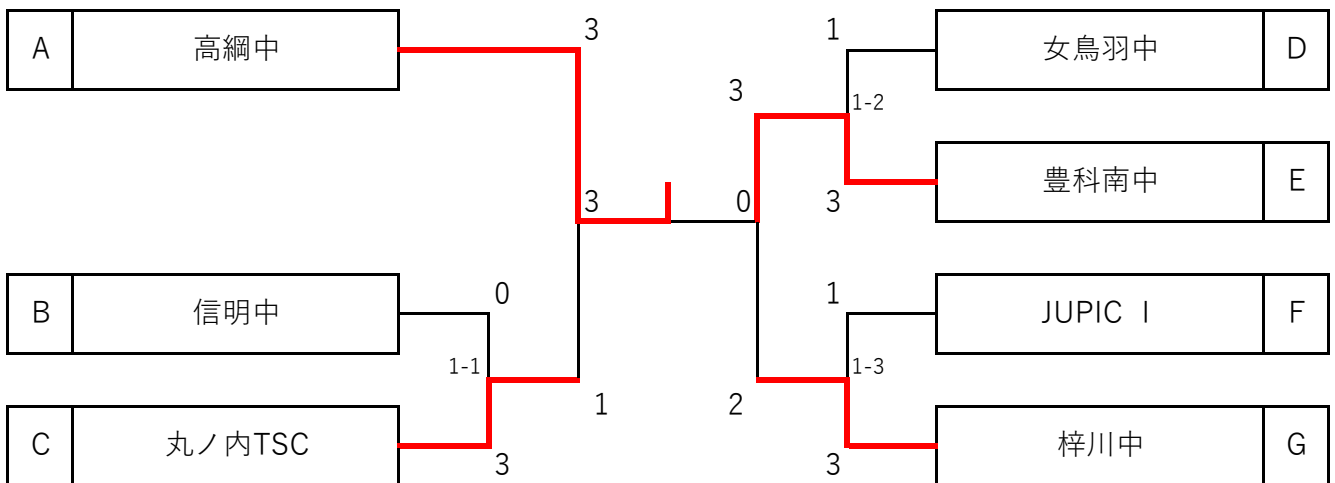

ジュニア男子団体 決勝トーナメント（3点先取制）