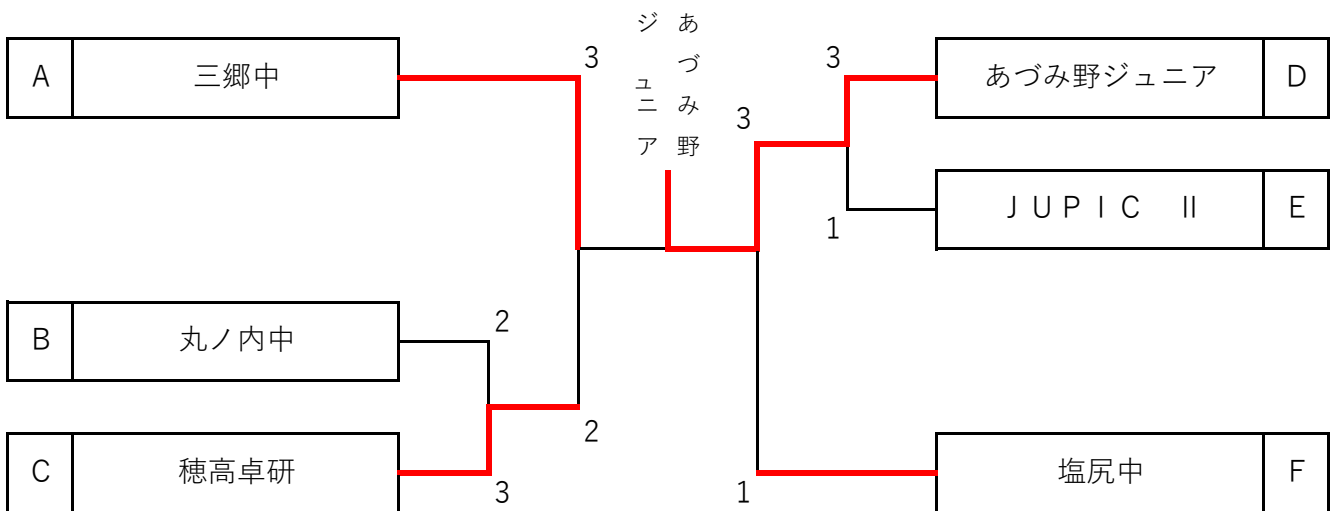

Fリーグ

試合順 2-3, 1-3, 1-2

	チーム	卓球スタジオすまいる	塩尻中	穂高西中	勝敗	順位
1	卓球スタジオすまいる		3 - 0	3 - 0	2 - 0	1
2	塩 尻 中	0 - 3		3 - 1	1 - 1	2
3	穂 高 西 中	0 - 3	1 - 3		0 - 2	3

ジュニア女子団体決勝トーナメント（3点先取制）

ジュニア女子団体2位トーナメント（3ゲームスマッチ3点先取制）

ジュニア女子団体3位トーナメント（3ゲームスマッチ3点先取制）