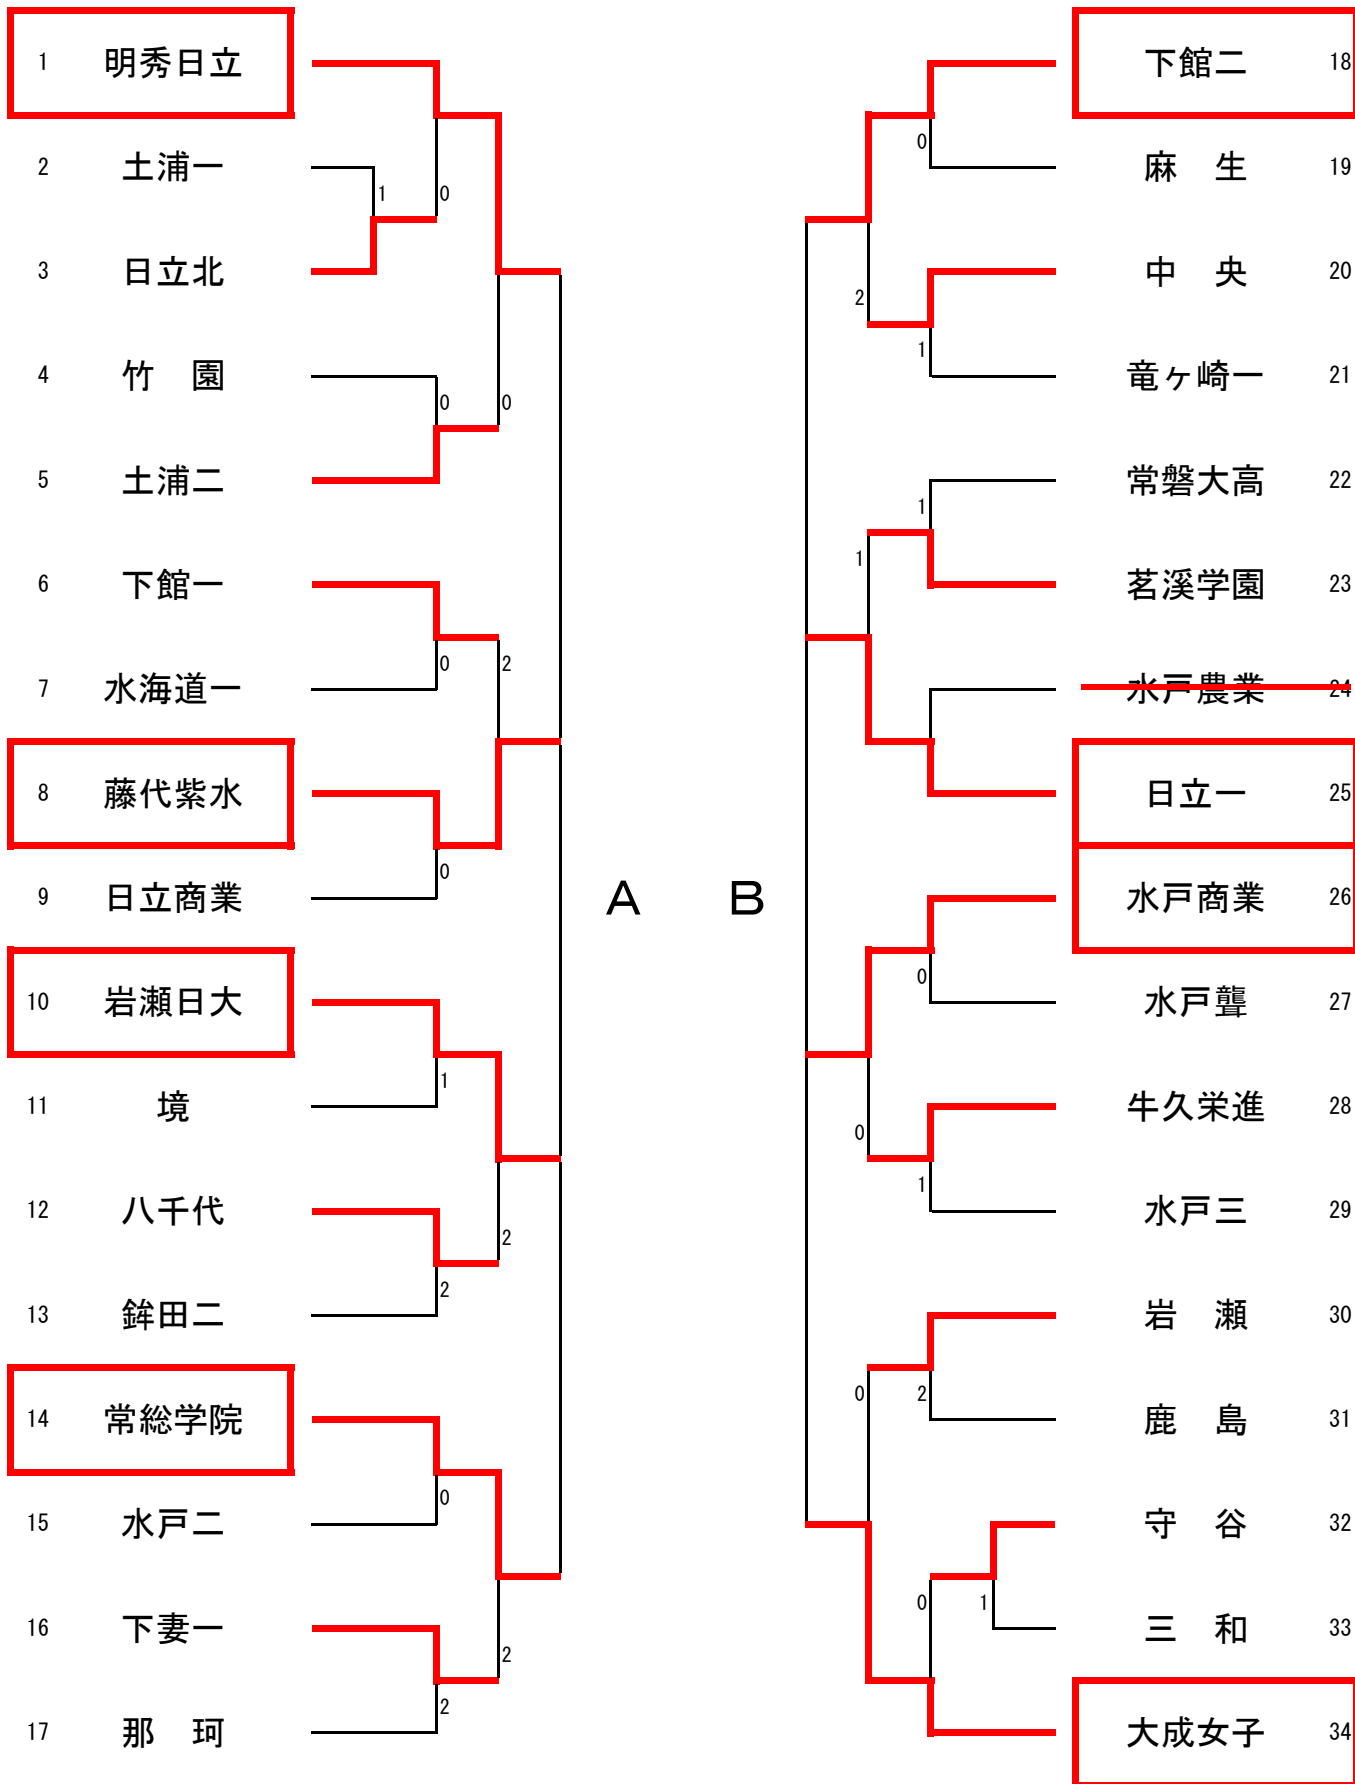

男子学校対抗

女子学校対抗

男子学校対抗

A	明秀	妻一	波崎	日立北	勝敗	P	順位
1 明秀日立		③	W/0 W	③	3-0	6	1
17 下妻一	0		W/0 W	0	1-2	4	3
18 波崎	W/0 L	W/0 L		2	0-3	1	4
34 日立北	0	③	③		2-1	5	2

B	土二	水商	水一	岩日	勝敗	P	順位
36 土浦二		③	2	③	2-1	5	2
47 水戸商業	0		0	0	0-3	3	4
57 水戸一	③	③		0	2-1	5	3
71 岩瀬日大	1	③	③		2-1	5	1

※ 1位~3位までの結果は得失マッチ率による

※4位決定戦 日立北 3-2 水戸一

【決勝】

【順位】

1位
明秀日立

2位
岩瀬日大

【3位決定】

3位
土浦二

4位
日立北

【5位決定】

5位
水戸一

6位
下妻一

【7位決定】

7位
水戸商業

8位
波崎

※ 男女とも1・2位は、12月25日(日)~26日(月)に栃木県・日環アリーナ栃木で開催される関東高校選抜大会へ出場