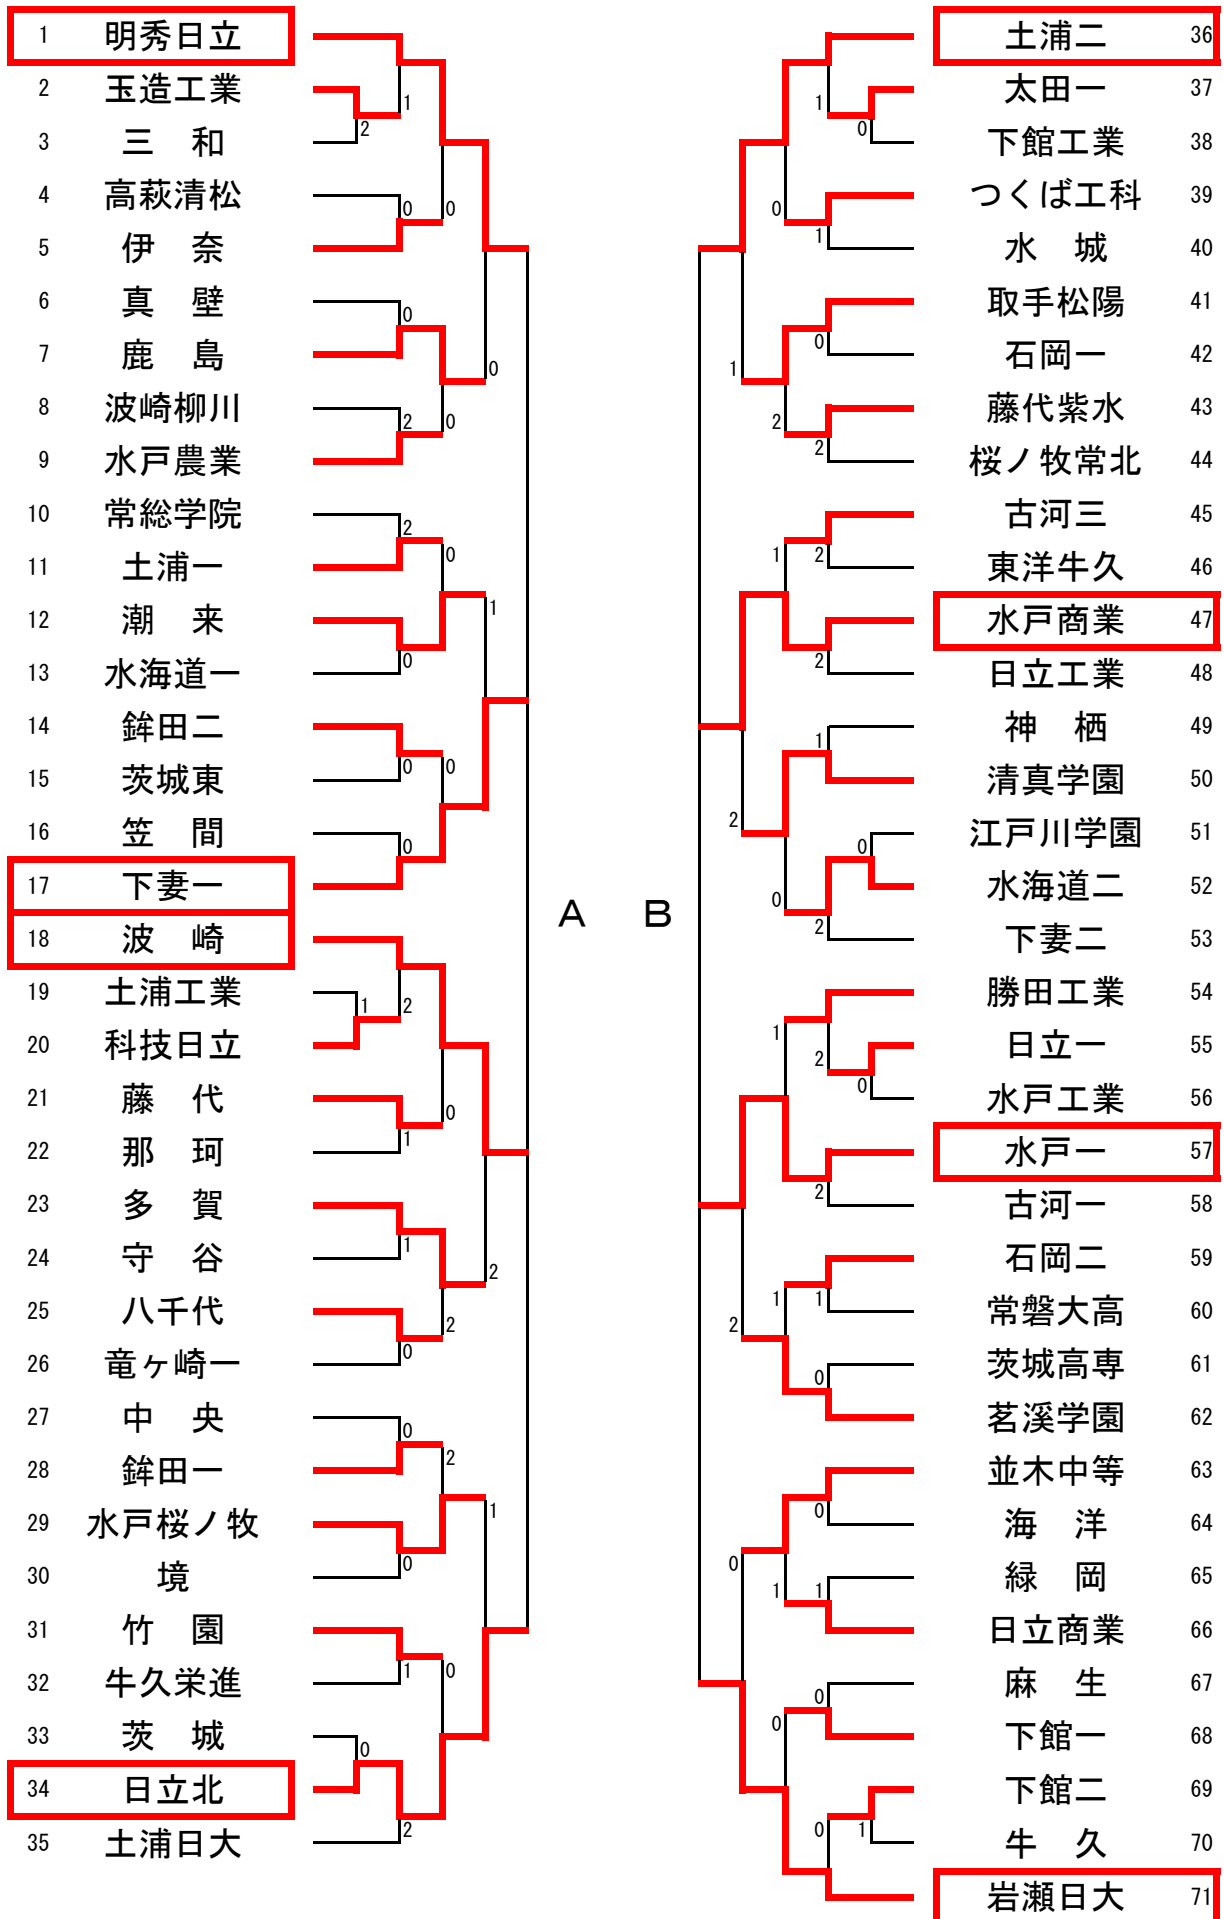

男子学校対抗

女子学校対抗

男子学校対抗

A	明秀	妻一	波崎	日立北	勝敗	P	順位
1 明秀日立		③	W/0 W	③	3-0	6	1
17 下妻一	0		W/0 W	0	1-2	4	3
18 波崎	W/0 L	W/0 L		2	0-3	1	4
34 日立北	0	③	③		2-1	5	2

B	土二	水商	水一	岩日	勝敗	P	順位
36 土浦二		③	2	③	2-1	5	2
47 水戸商業	0		0	0	0-3	3	4
57 水戸一	③	③		0	2-1	5	3
71 岩瀬日大	1	③	③		2-1	5	1

※ 1位~3位までの結果は得失マッチ率による

※4位決定戦 日立北 3-2 水戸一

【決勝】

【順位】

1位
明秀日立

2位
岩瀬日大

【3位決定】

3位
土浦二

4位
日立北

【5位決定】

5位
水戸一

6位
下妻一

【7位決定】

7位
水戸商業

8位
波崎

※ 男女とも1・2位は、12月25日(日)~26日(月)に栃木県・日環アリーナ栃木で開催される関東高校選抜大会へ出場

※ 男女とも3・4位は、12月25日(日)~26日(月)に栃木県・日環アリーナ栃木で開催される関東高校新人大会へ出場

女子学校対抗

A	明秀	紫水	岩日	常総	勝敗	P	順位
1 明秀日立		③	③	③	3-0	6	1
8 藤代紫水	0		1	③	1-2	4	3
10 岩瀬日大	1	③		③	2-1	5	2
14 常総学院	1	1	0		0-3	3	4

B	館二	日一	水商	大成	勝敗	P	順位
18 下館二		1	③	1	1-2	4	3
25 日立一	③		③	2	2-1	5	2
26 水戸商業	2	2		2	0-3	3	4
34 大成女子	③	③	③		3-0	6	1