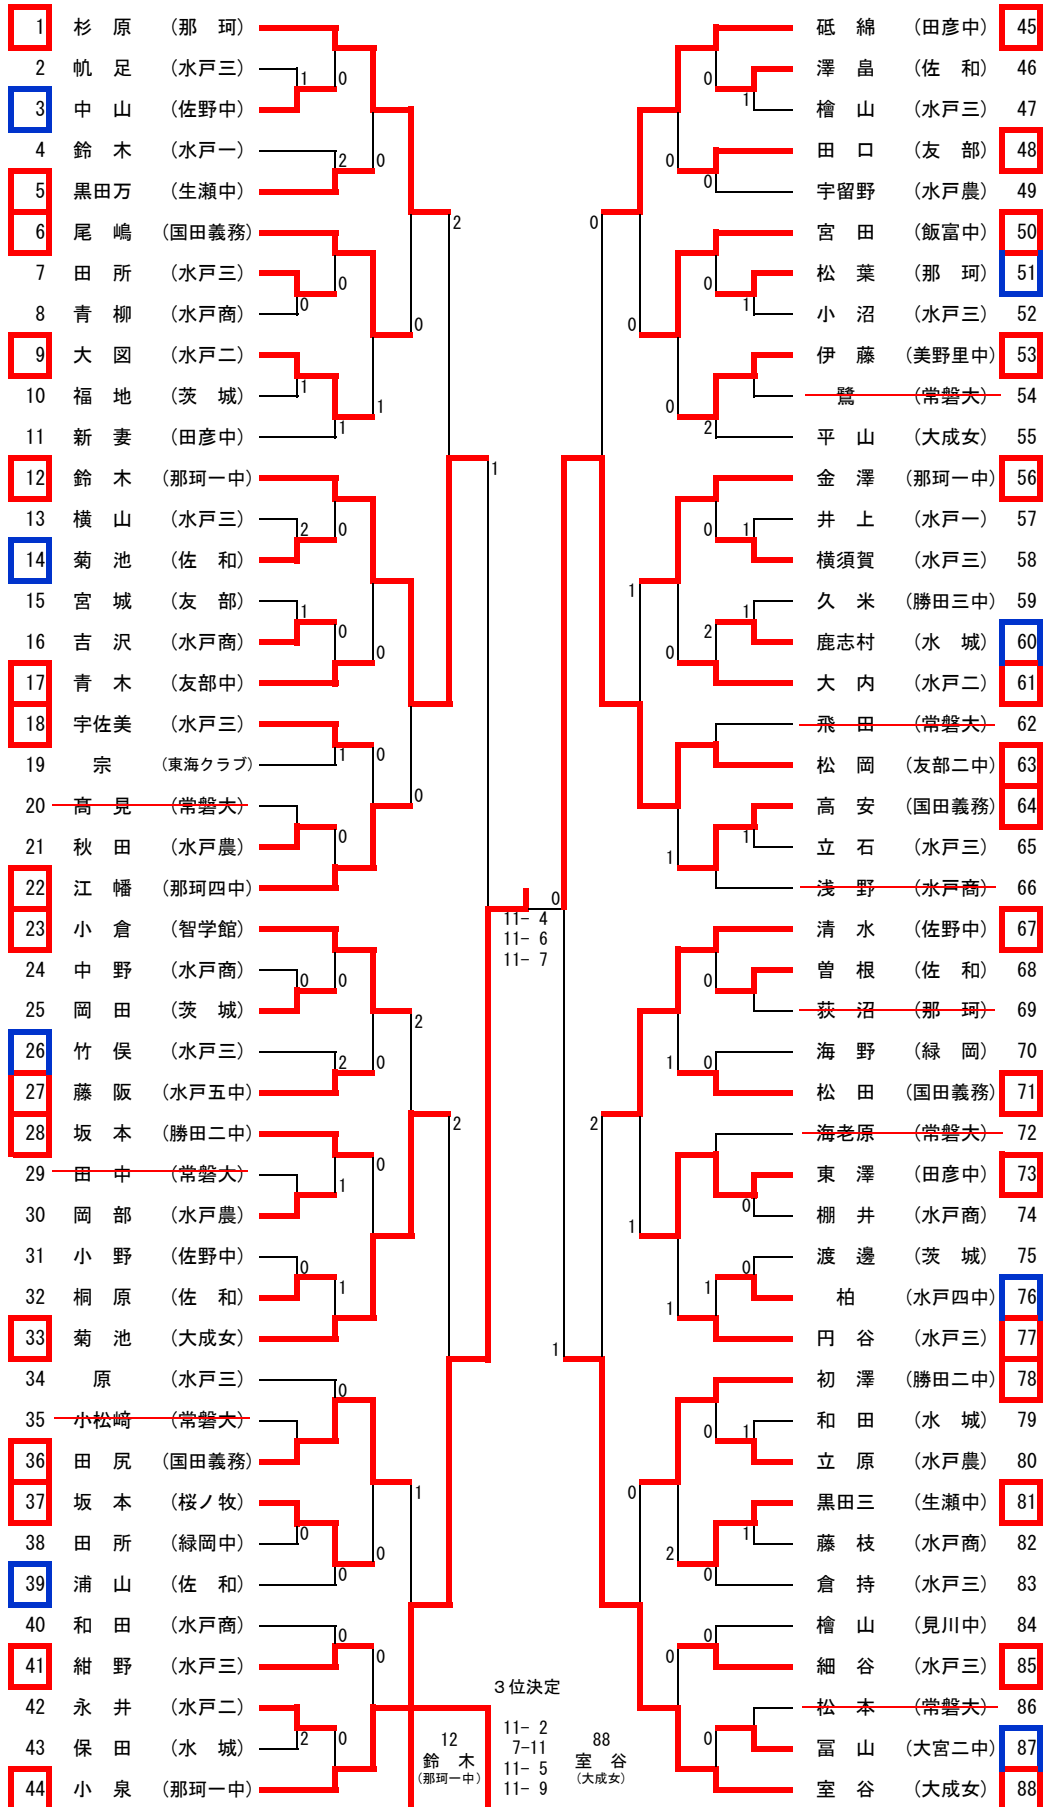

令和4年度全日本卓球選手権ジュニアの部水戸地区予選
 令和4年8月25日(木)
 リリーアリーナMITO

男子シングルス (2)

102	横山 (水戸四中)					宮井 (水戸一)	152
103	川田 (水戸工)		1			長山 (水戸農)	153
104	長洲 (桜ノ牧)	0				橋本 (那珂)	154
105	矢口 (水戸商)		1			菜原 (田彦中)	155
106	大金 (那珂)		1	0		檜山礼 (佐和)	156
107	倉田 (水戸一)					関口 (桜ノ牧)	157
108	今成 (友部)	2				播田實 (茨城東)	158
109	佐藤 (水城)			1		角田 (緑岡)	159
110	廣光 (水戸一)		1	0		黒沢 (勝田工)	160
111	高草木 (佐和)		1			上野 (桜ノ牧)	161
112	遠藤 (勝田工)	0		0		森田 (常磐大)	162
113	小林 (水戸農)					福島 (水戸二中)	163
114	横須賀 (友部二中)	0				皆川 (水戸商)	164
115	柳 (緑岡)			1		滝沢 (那珂湊)	165
116	鈴木 (水戸一)		1			稲川 (笠間)	166
117	森本 (常磐大)					伊藤 (桜常北)	167
118	大町 (小瀬)			0		田中 (水戸三中)	168
119	打越 (笠原中)			2		小松崎 (勝田工)	169
120	神永 (水戸工)	0				下河邊 (水戸一)	170
121	関根 (桜ノ牧)					木村 (小瀬)	171
122	伊藤 (勝田工)		0	0		永山 (那珂)	172
123	甲斐 (茨城)		1			後藤 (桜ノ牧)	173
124	横倉 (桜常北)					岡田 (水戸一)	174
125	関澤 (笠間)	2	0			五十嵐 (茨城)	175
126	安齋 (茨高専)					笹本 (水戸工)	176
127	鷓鴣 (勝田三中)			1		大島 (茨大附属)	177
128	小沼 (水戸農)		0			小松 (東海南中)	178
129	鈴木 (茨城東)					宇都野 (水戸一)	179
130	飯田 (緑岡)			1		齊藤 (水城)	180
131	吉田 (桜常北)		1	0		倉持 (水戸工)	181
132	石崎 (水戸一)			2		重松 (茨高専)	182
133	岡山 (小瀬)					スミット (佐和)	183
134	石井 (水戸商)			2		小川 (笠間)	184
135	福田 (勝田工)					伊藤 (海洋)	185
136	木村 (笠間)		1			森高 (緑岡)	186
137	小島 (桜ノ牧)		1			関 (美野里中)	187
138	月村 (田彦中)					渡邊 (桜ノ牧)	188
139	矢部 (水戸農)					富山 (那珂)	189
140	塙 (見川中)			2		小林諒 (茨城)	190
141	大和 (桜ノ牧)	0				磯崎 (佐和)	191
142	蒔 (勝田工)	2		0		金成 (桜ノ牧)	192
143	菅谷 (那珂)		1	0		高安 (水戸商)	193
144	羽根渕 (佐和)					片平 (勝田二中)	194
145	油座 (水戸一)					小林 (桜常北)	195
146	高橋 (水城)	0				武者 (笠間)	196
147	綿引 (茨城)			2		菊池 (水戸農)	197
148	山崎 (海洋)					矢部 (大宮中)	198
149	柏葉 (大宮中)					夫越 (小瀬)	199
150	飯村 (桜常北)	2	0			渡邊 (緑岡)	200
151	佐野 (水戸工)					門島 (水戸一)	201
						鷓鴣 (勝田工)	202

3位決定

101
片岡
(勝田工)

12-10
11-6
11-5

177
大島
(茨大附属)

女子シングルス

推薦：高森、小室、江幡、吉田、伊藤（大成女）、小田（水戸商）、
 新治（青葉中）、江幡（田彦中）

2次予選免除：米川（勝田二中）、大橋（田彦中）

令和4年度茨城県卓球選手権ジュニアの部水戸地区予選
 令和4年8月26日(金)
 リリーアリーナMITO

男子ダブルス

令和4年度茨城県卓球選手権ジュニアの部水戸地区予選
 令和4年8月26日(金)
 リリーアリーナMITO

女子ダブルス 推薦：江幡・吉田、伊藤・室谷、小室・高森(大成女)

3位決定

9
 浦山・菊池
 (佐和)

6-11
 11-9
 5-11
 7-11

18
 原・紺野
 (水戸三)

代表決定戦

男子シングルス

女子シングルス

代表決定戦

男子ダブルス